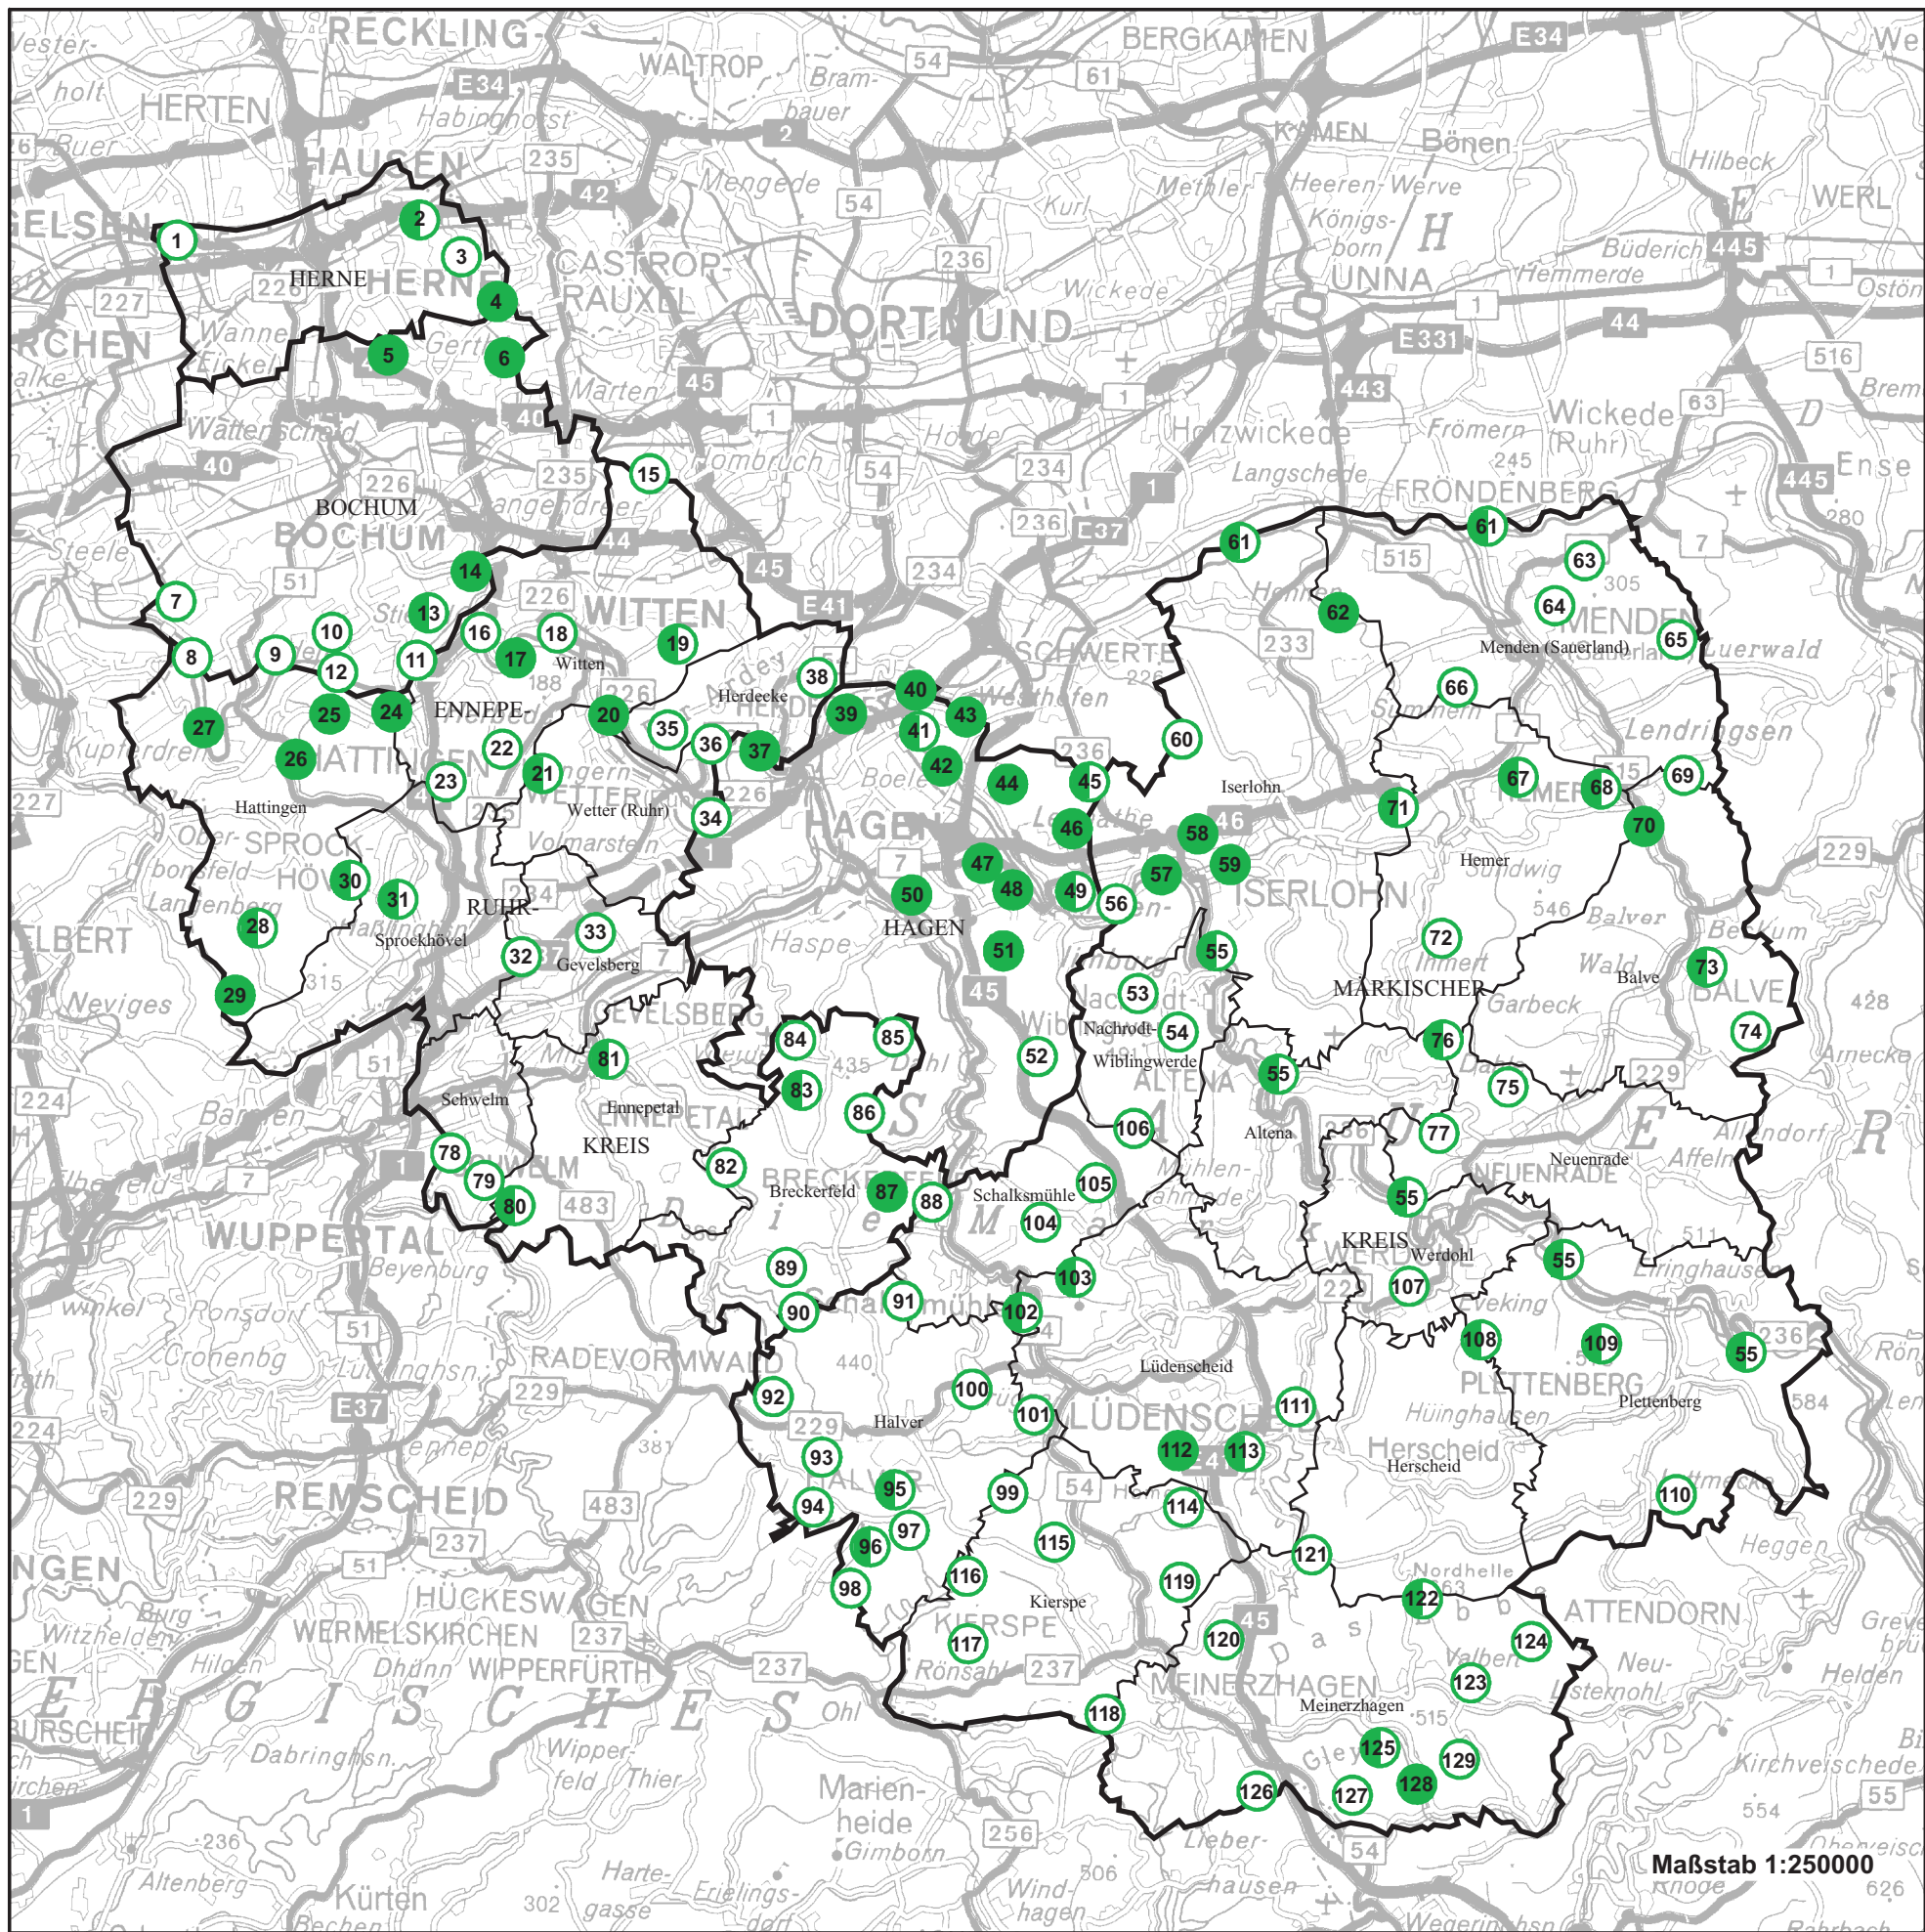

Bereiche für den Schutz der Natur

Legende

- Nach Landschaftsgesetz festgesetztes NSG
- ◐ Teilweise festgesetztes NSG
- Noch nicht festgesetztes NSG
- Kreisgrenze
- Gemeindegrenze

Kartengrundlage: Straßenkarte Nordrhein- Westfalen 1:500000
Verwertung genehmigt vom Landesvermessungsamt NRW am
20.10.1994 unter Az.: S 879/94

Maßstab 1:250000

Stand August 1999

Bezirksregierung Arnsberg, Bezirksplanungsbehörde