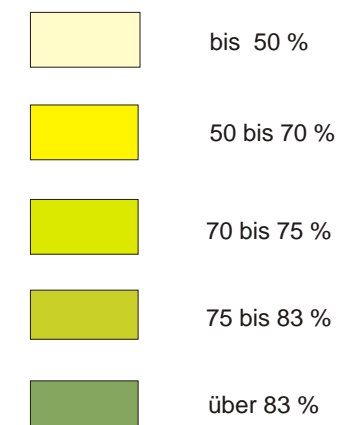

Freiflächenanteil an der Gesamtfläche und Veränderung der Freifläche

Legende

Anteil der Freifläche an der Gesamtfläche 1999

Veränderung der Freifläche 1988 bis 1999

Maßstab 1:200000

Stand Mai 2003

Bezirksregierung Arnsberg, Bezirksplanungsbehörde