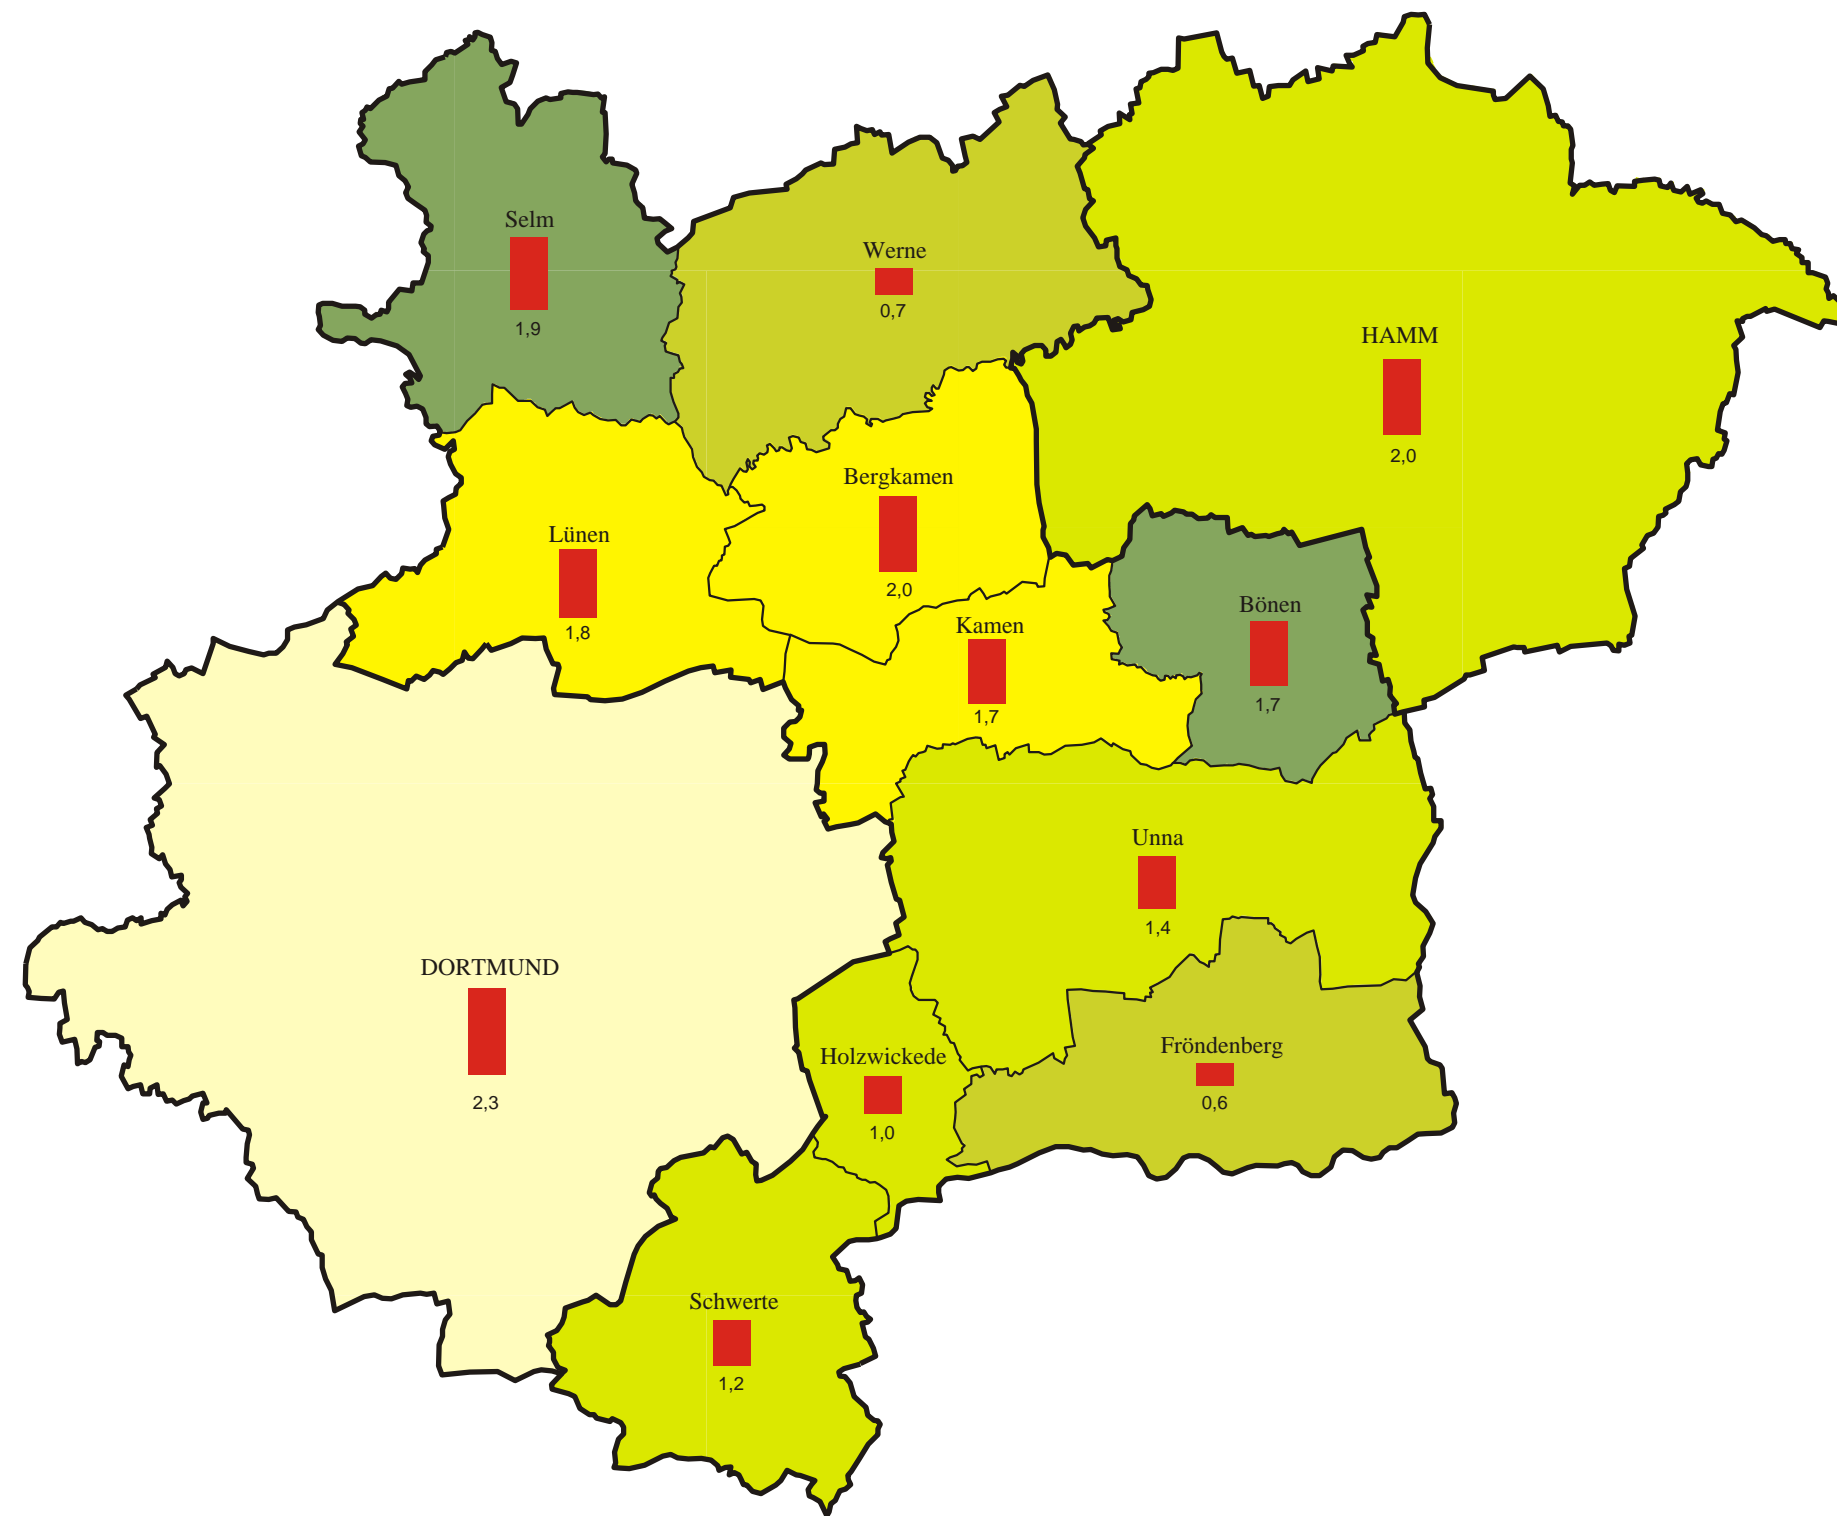

Freiflächenanteil an der Gesamtfläche und Veränderung der Freifläche

Legende

Anteil der Freifläche an der Gesamtfläche 1999

Veränderung der Freifläche 1988 bis 1999

Maßstab 1:200000

Stand Mai 2003

Bezirksregierung Arnsberg, Bezirksplanungsbehörde