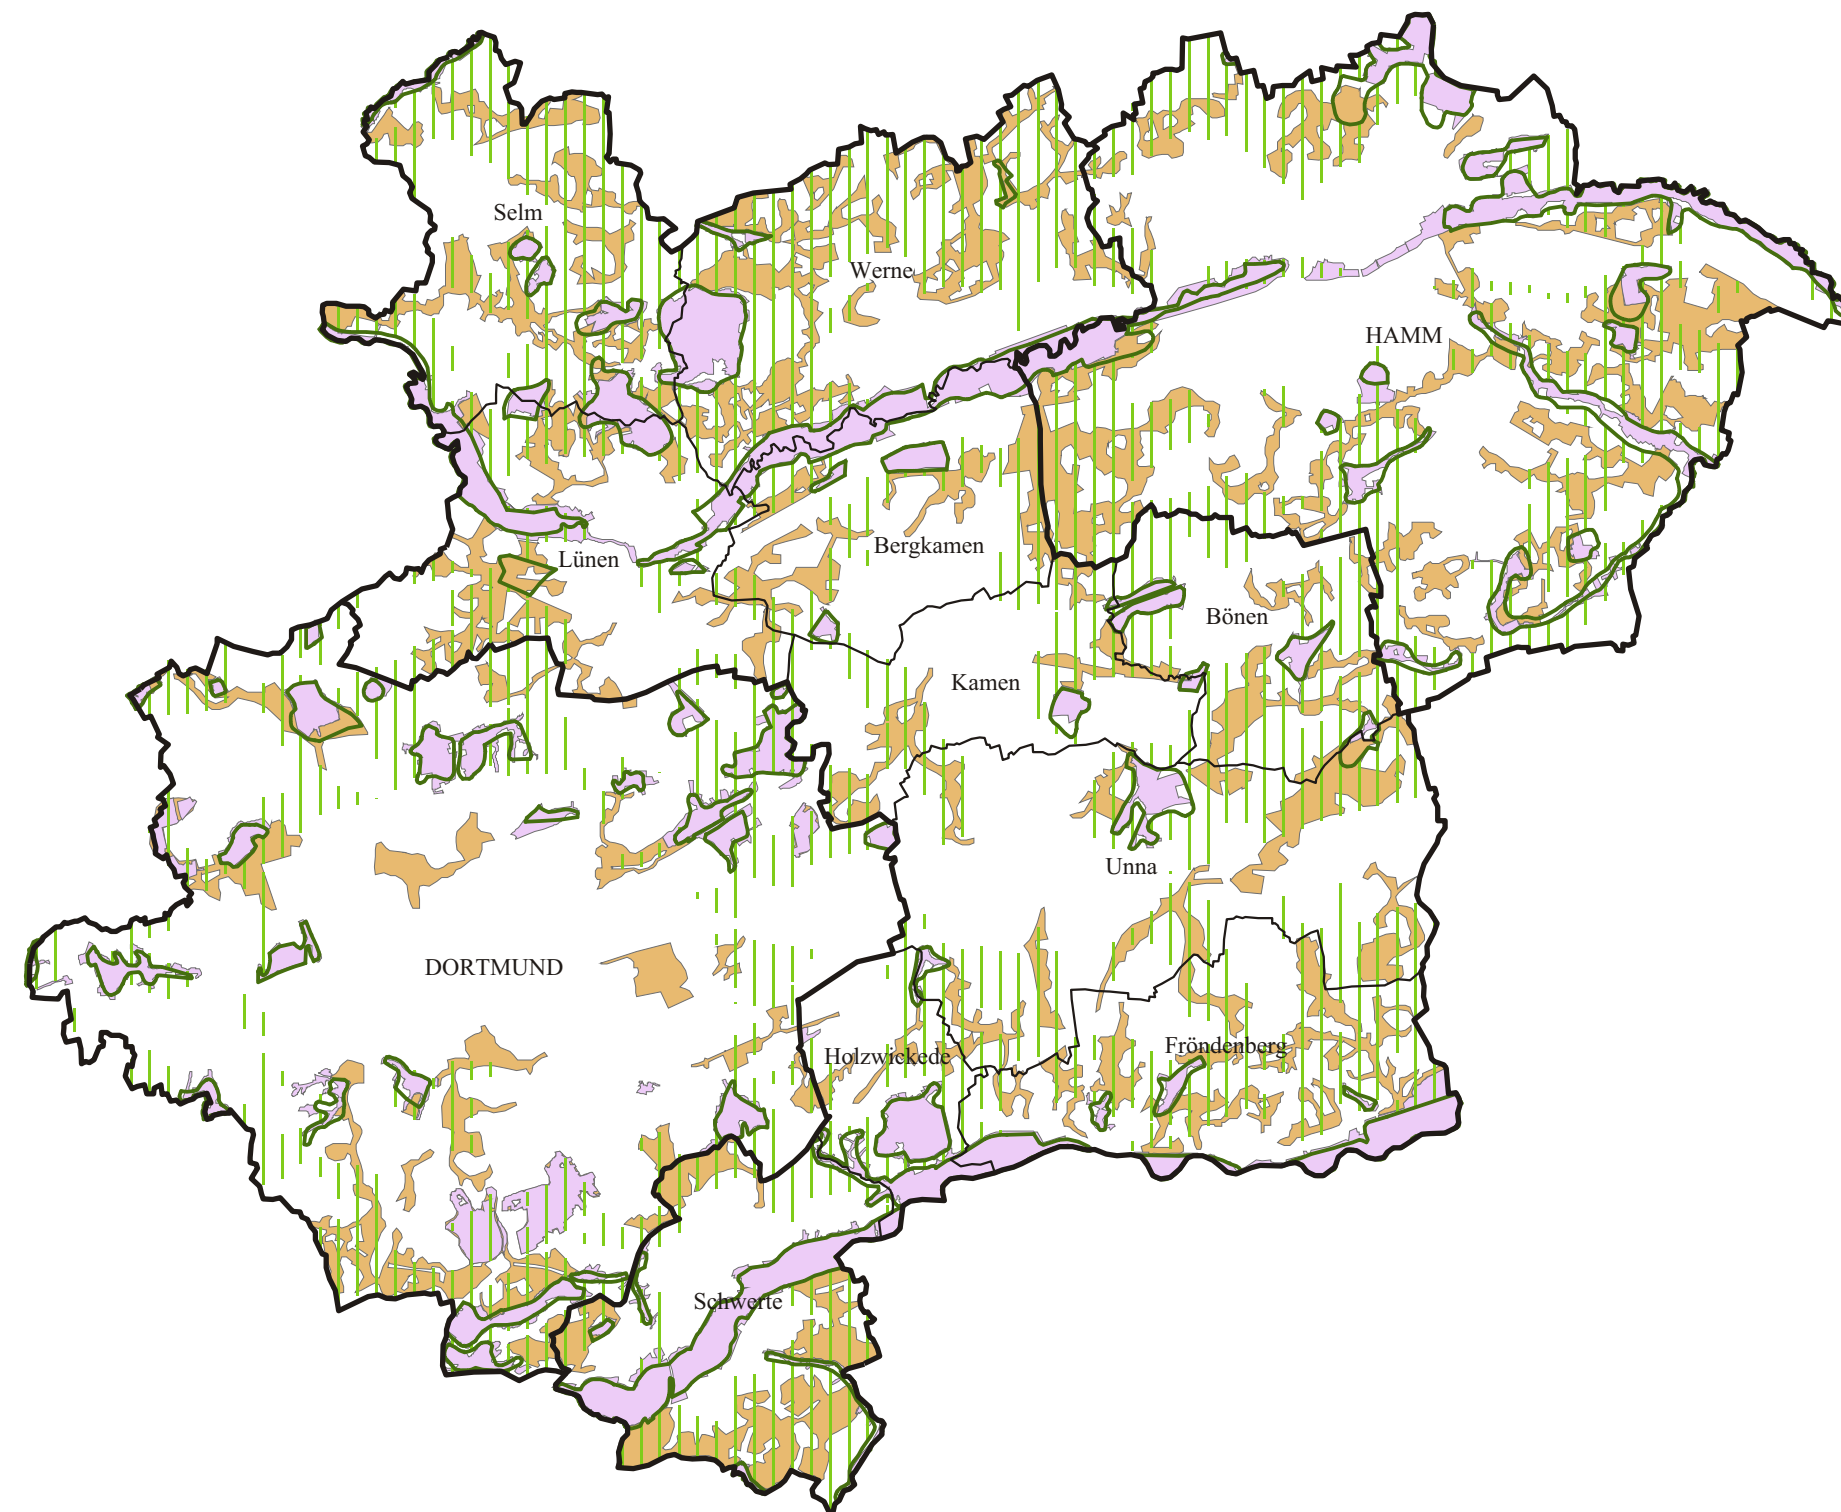

Umsetzung des Biotopverbundsystems
durch den GEP

Legende

 Biotopverbundsystem - Kernbereiche

 Biotopverbundsystem

 BSN

 BSLE

 Kreisgrenze

 Gemeindegrenze

Maßstab 1:200000

Stand: Juli 2004

Bezirksregierung Arnsberg, Bezirksplanungsbehörde