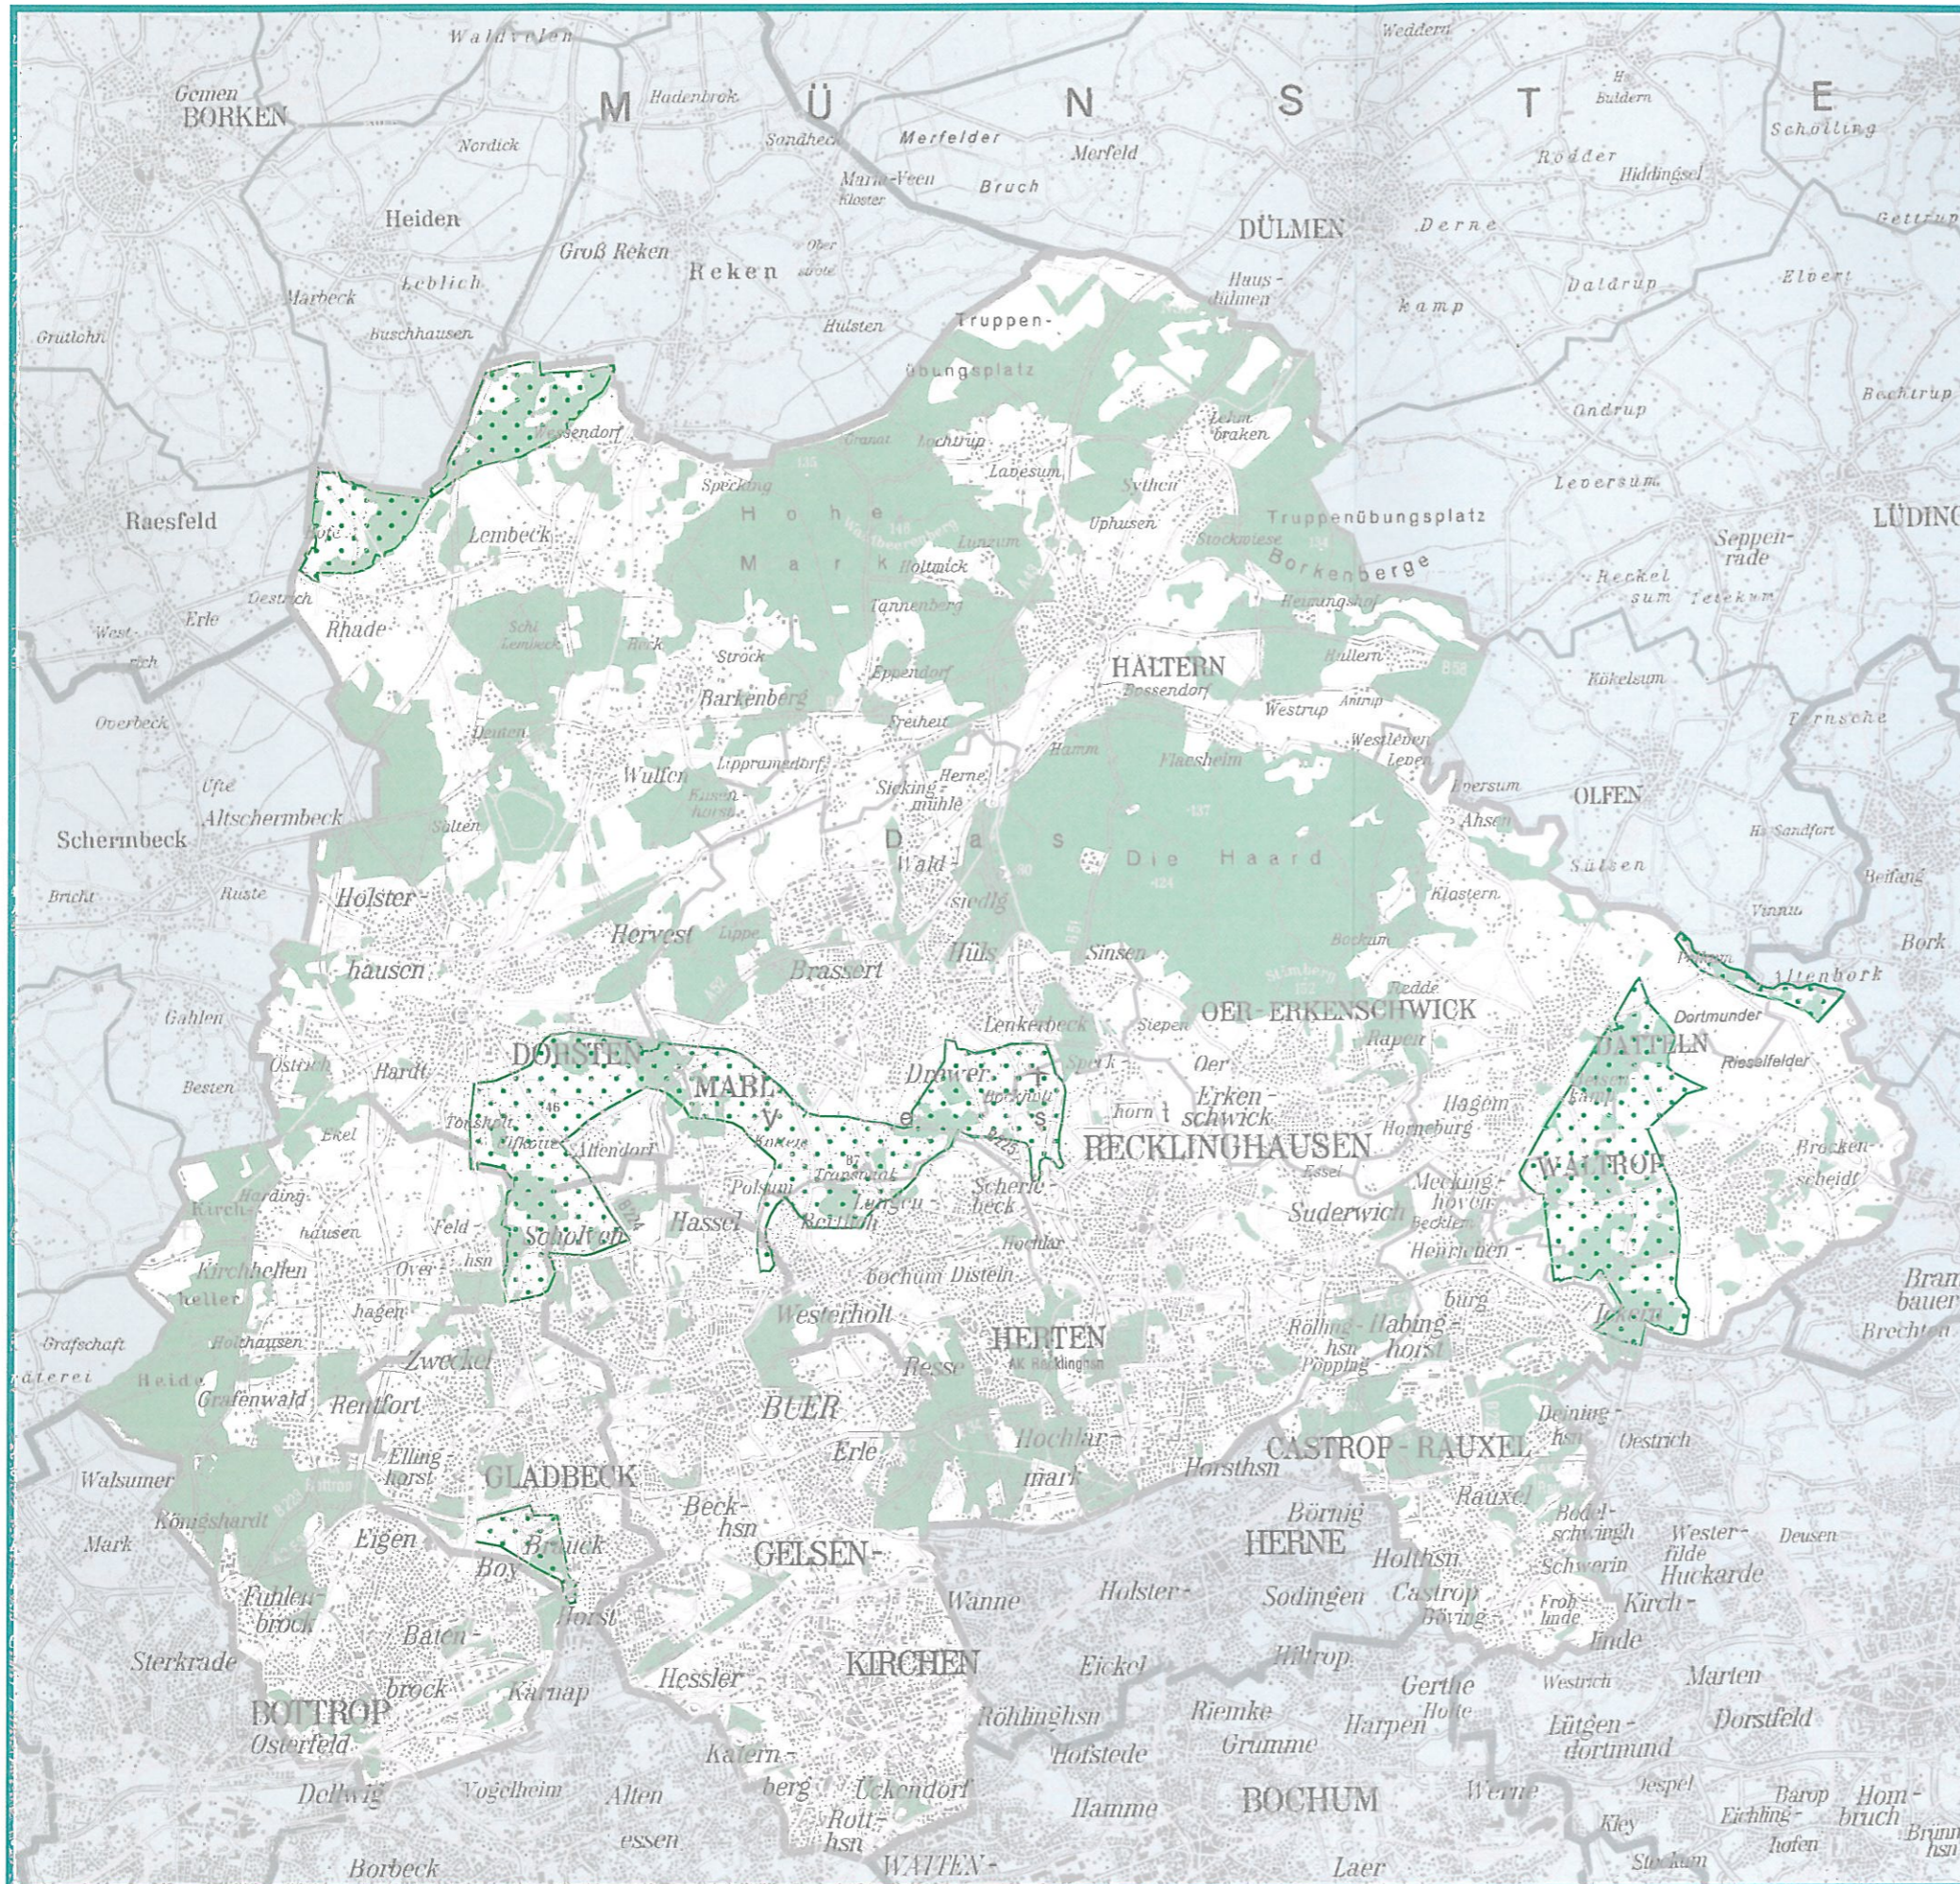

# GEP Teilabschnitt Emscher-Lippe

## Waldflächenvermehrung in Korridoren/ Waldverbundsystem

- Waldbereiche  
(nur darstellbare Mindestgrößen)
- Waldvermehrungskorridore

Maßstab 1 : 170 000

Bezirksregierung Münster  
Bezirksplanungsbehörde

Grundwerk - Stand: 12.11.2004