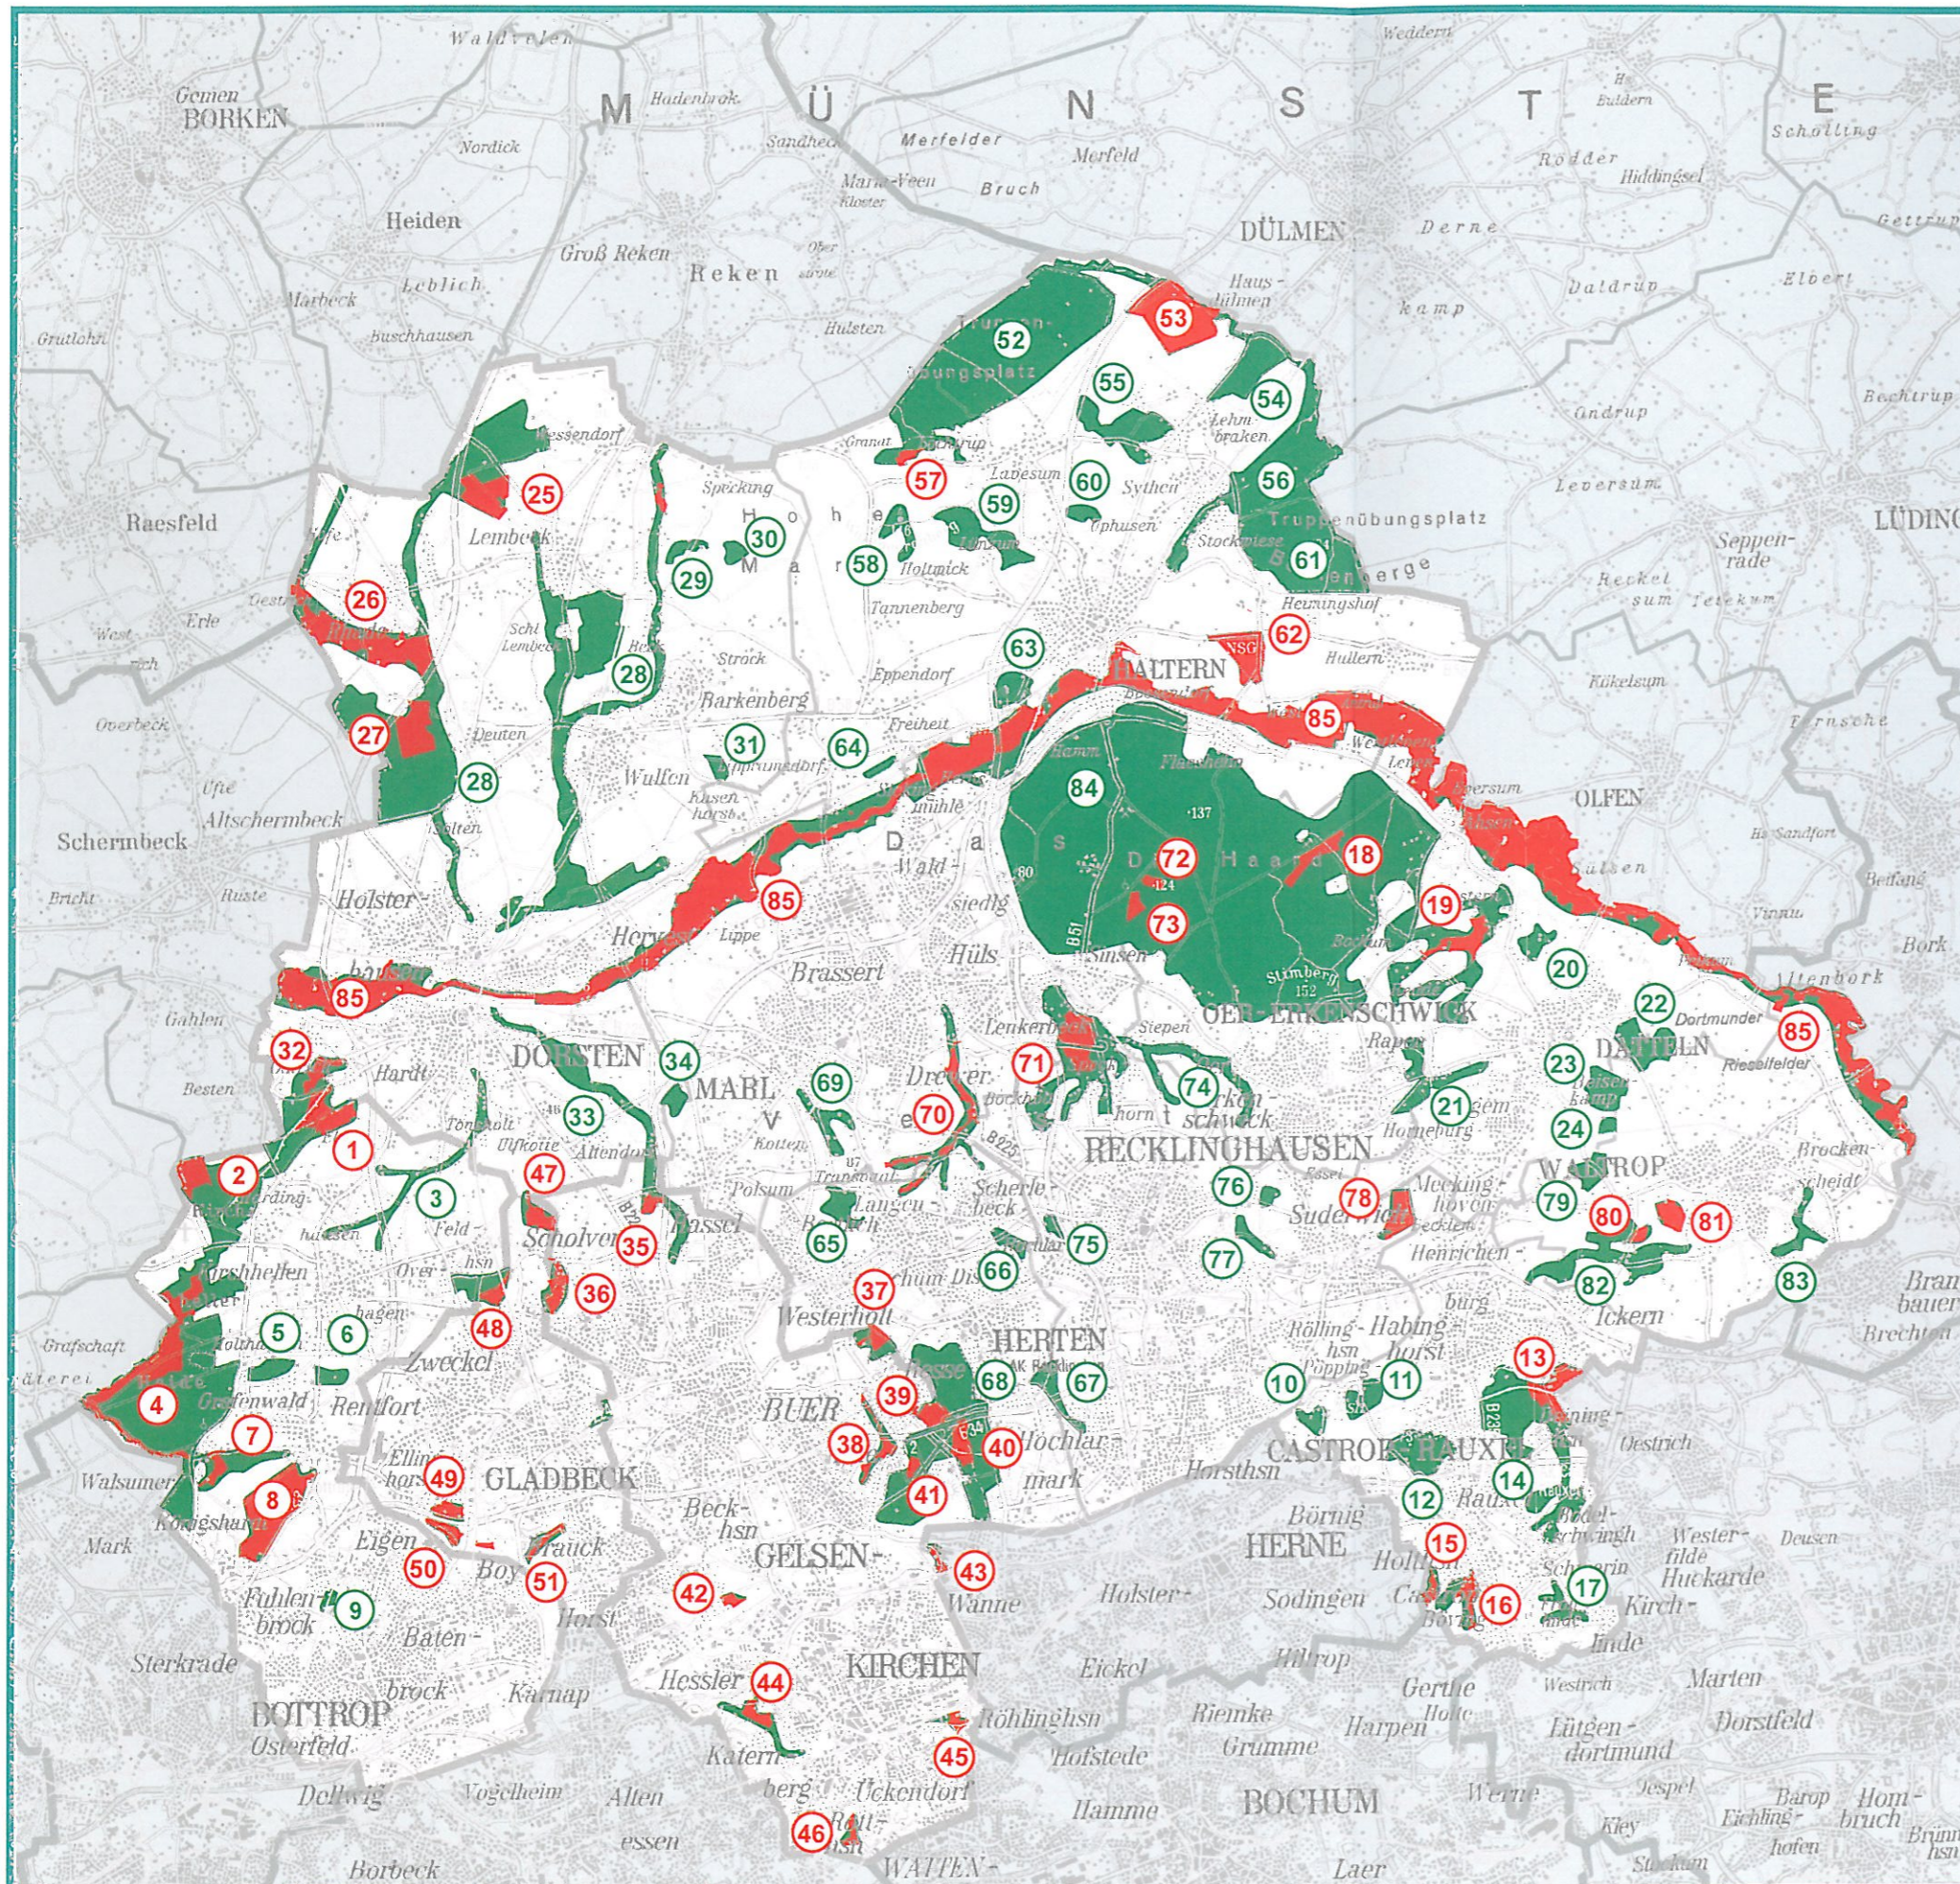

GEP Teilabschnitt Emscher-Lippe

Bereiche für den Schutz der Natur/ Naturschutzgebiete

- Bereiche für den Schutz der Natur
- Nach Landschaftsrecht festgesetzte Naturschutzgebiete
- Numerierung der Bereiche für den Schutz der Natur entsprechend der nachfolgenden Anlage
- Numerierung der Naturschutzgebiete entsprechend der nachfolgenden Anlage

Maßstab 1 : 170 000

Bezirksregierung Münster
Bezirksplanungsbehörde

Grundwerk - Stand: 12.11.2004