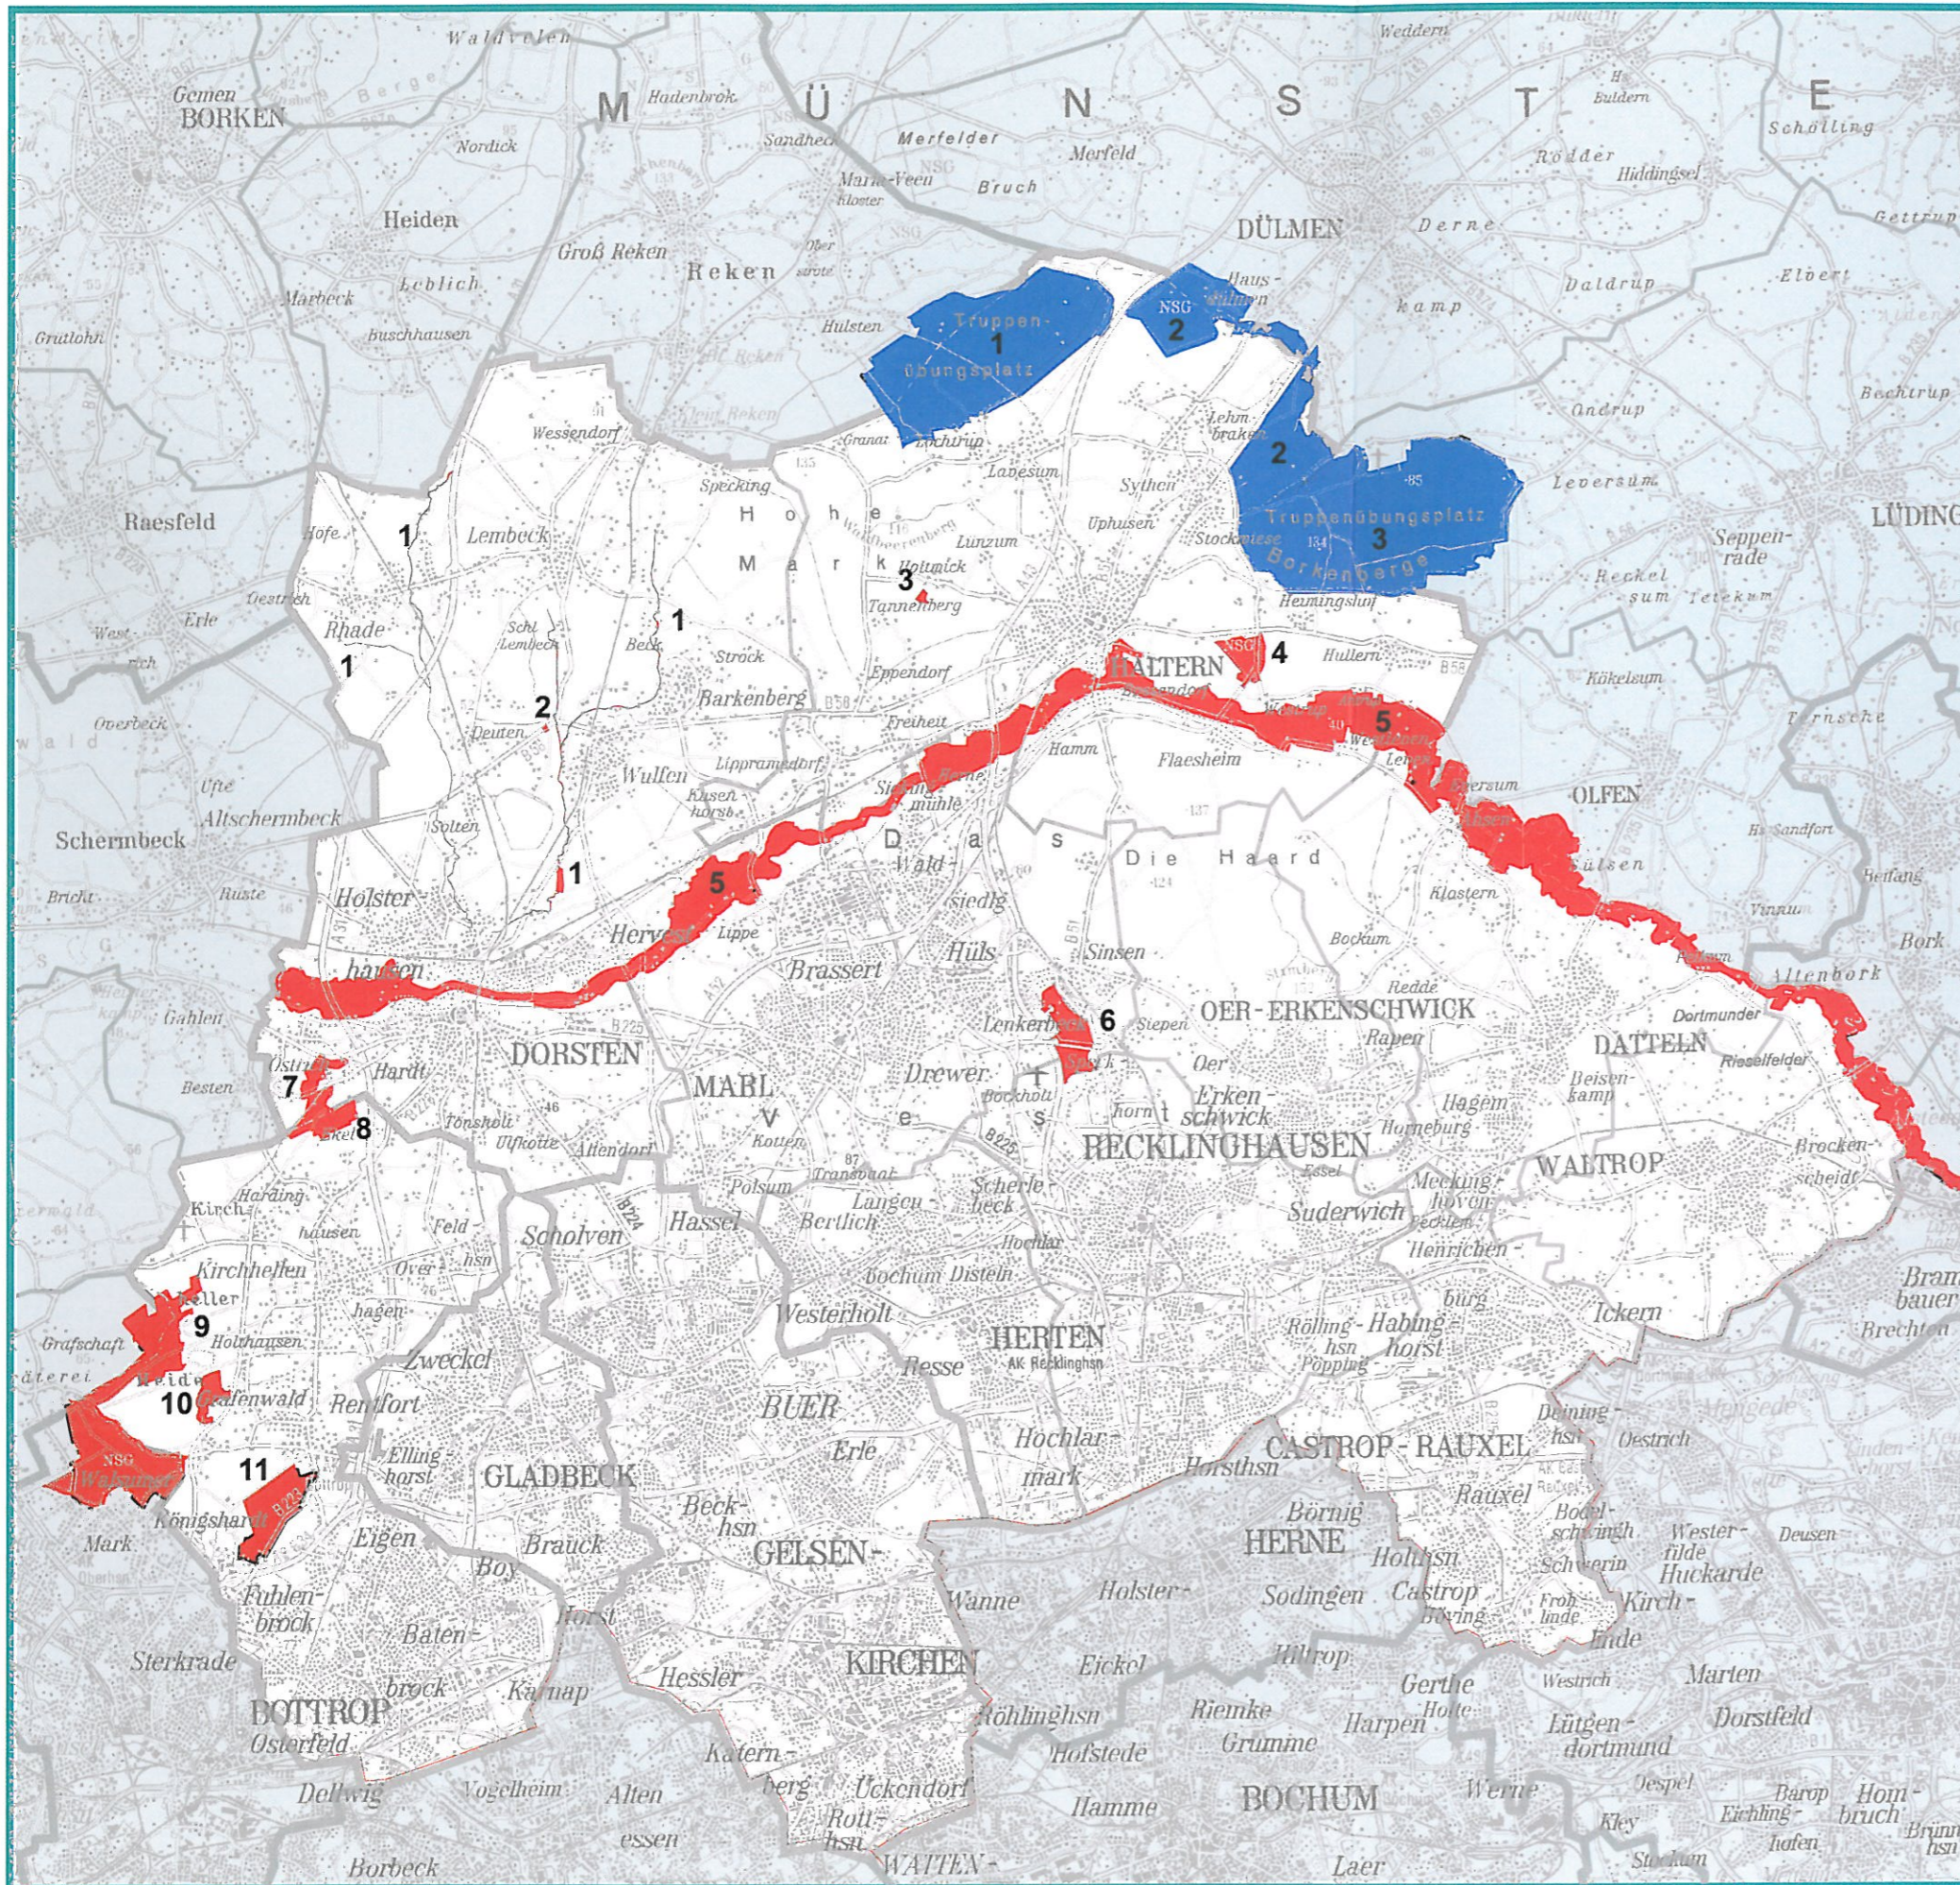

GEP Teilabschnitt Emscher-Lippe

FFH - Gebiete / Vogelschutzgebiete

FFH - Gebiete

- 1 Bachsystem des Wienbaches, mit Middelicher Mühlenbach, Hambach, Rhader Bach und Kalter Bach
- 2 Wienbecker Mühle
- 3 Holtwicker Wacholderheide
- 4 Westrupe Heide
- 5 Lippeaue
- 6 Die Burg
- 7 Rütterberg Nord
- 8 Postwegmoore
- 9 Kirchheller Heide
- 10 Heideseesee in der Kirchheller Heide
- 11 Köllnischer Wald

Vogelschutzgebiete

- 1 Weißes Venn / Geisheide
- 2 Heubachwiesen
- 3 Truppenübungsplatz Borkenberge

Maßstab 1 : 170 000

Bezirksregierung Münster
Bezirksplanungsbehörde

Grundwerk - Stand: 12.11.2004