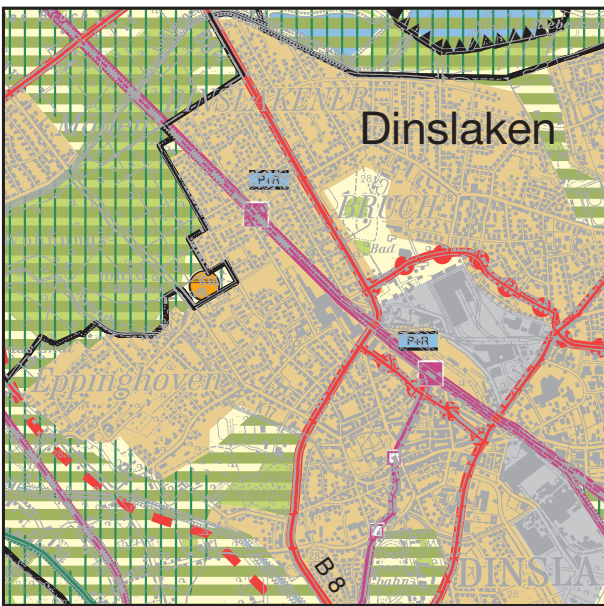

**57. Änderung des Regionalplans
für den Regierungsbezirk Düsseldorf (GEP 99)
im Gebiet der Stadt Dinslaken und der Stadt Meerbusch
(Umwandlung GIB in ASB)**

Aufgestellt durch den Regionalrat am 11.12.2008

Genehmigt durch die Landesplanungsbehörde am 23.03.2009, 322– 30.15.02.59

Bekanntmachung der Genehmigung im GV. NRW. Nr. 13 vom 20.05.2009, Seite 304

(Auszug aus der zeichnerischen Darstellung des Regionalplans (GEP 99) – Blatt L 4506 Duisburg und L4704 Krefeld)