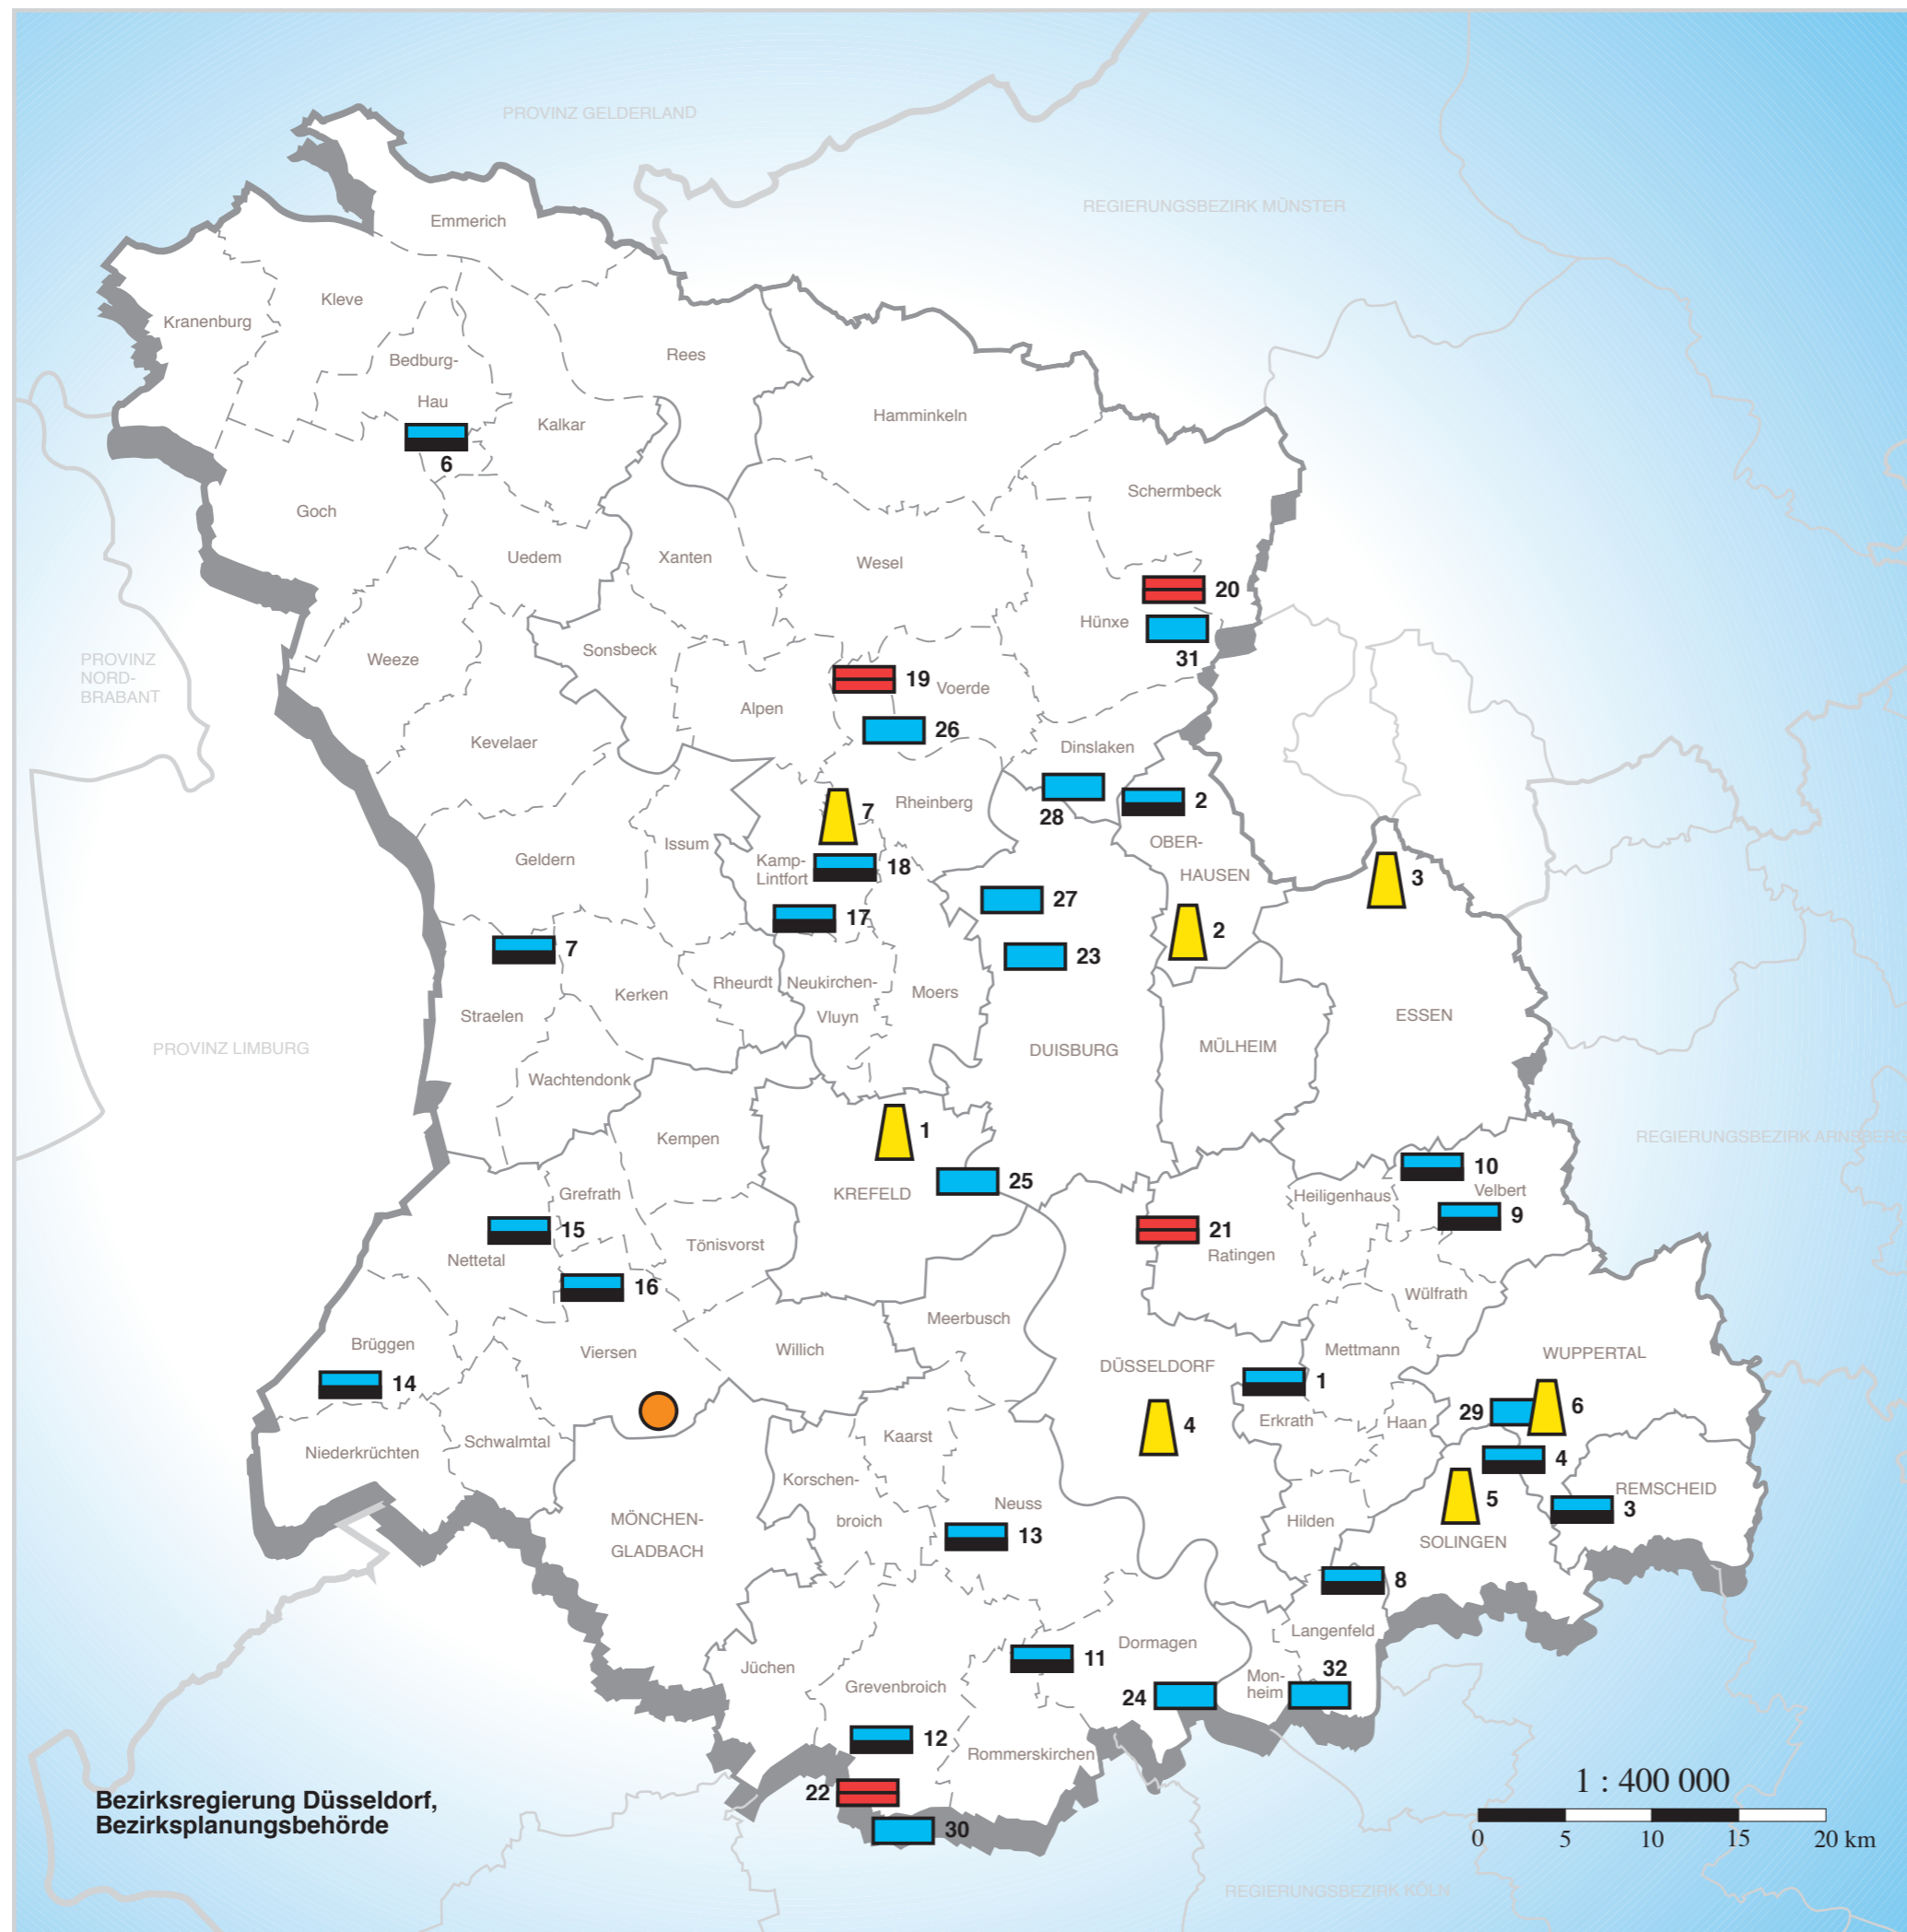

1 "Hubbelrath"	Stadt Düsseldorf / Kreis Mettmann(Erkrath)
2 "Hühnerheide"	Stadt Oberhausen
3 "Solinger Straße"	Stadt Remscheid
4 "Bärenloch"	Stadt Solingen
6 "Moyland"	Kreis Kleve (Bedburg-Hau)
7 "Geldern-Pont"	Kreis Kleve (Straelen)
8 "Immigrath"	Kreis Mettmann (Langenfeld)
9 "Plöger Steinbruch"	Kreis Mettmann (Velbert)
10 "Industriestraße"	Kreis Mettmann (Velbert)
11 "Gohr"	Kreis Neuss (Dormagen)
12 "Kreisdeponie II"	Kreis Neuss (Grevenbroich)
13 "Grefrath"	Kreis Neuss (Neuss)
14 "Brüggen II"	Kreis Viersen (Brüggen)
15 "Schilbeck"	Kreis Viersen (Nettetal)
16 "Viersen II"	Kreis Viersen (Viersen)
17 "Eyller Berg"	Kreis Wesel (Kamp-Lintfort)
18 "Asdonkshof"	Kreis Wesel (Kamp-Lintfort)

Allgemein zugängliche Sonderabfalldeponien

19 "Borth"	Kreis Wesel (Rheinberg)
20 "Hünxe-Schermbeck"	Kreis Wesel (Hünxe / Schermbeck)
21 "Breitscheid"	Kreis Mettmann (Ratingen)
22 "Neuenhausen"	Kreis Neuss (Grevenbroich)

Betriebseigene Deponien

23 "Rheinhausen"	Stadt Duisburg
24 "Bayer-Dormagen"	Kreis Neuss (Dormagen)
25 "Bayer-Uerdingen"	Stadt Krefeld
26 "Niederwallach"	Kreis Wesel (Rheinberg)
27 "Sachtleben"	Stadt Duisburg
28 "Wehofen-Thyssen"	Kreis Wesel (Dinslaken)
39 "Korzert"	Stadt Wuppertal
30 "Frimmersdorf-Garzweiler"	Kreis Neuss (Grevenbroich)
31 "Munitionszulieferbetrieb"	Kreis Wesel (Hünxe)
32 "Henkel III"	Kreis Mettmann (Langenfeld)

Bezirksregierung Düsseldorf,
Bezirksplanungsbehörde

1 : 400 000