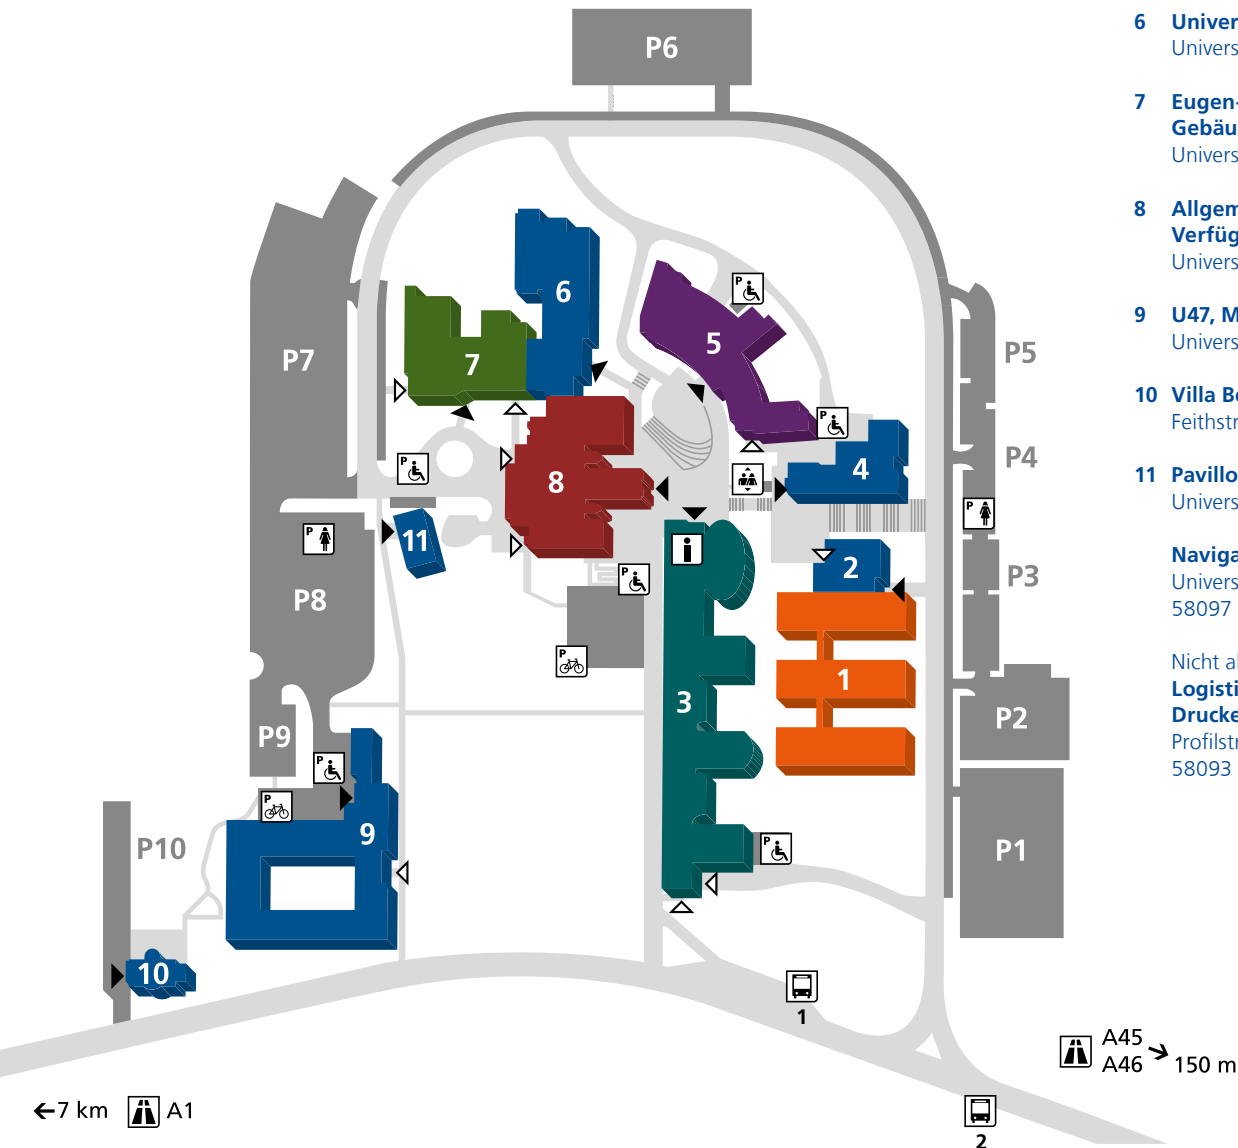

# Campusplan

- 1 Kultur- und Sozialwissenschaften**  
Universitätsstraße 33
- 2 Seminargebäude**  
Universitätsstraße 33
- 3 Informatikzentrum**  
Universitätsstraße 11
- 4 Mensa**  
Universitätsstraße 31
- 5 Philipp-Reis-Gebäude**  
Universitätsstraße 27
- 6 Universitätsbibliothek**  
Universitätsstraße 23
- 7 Eugen-Schmalenbach-Gebäude**  
Universitätsstraße 41
- 8 Allgemeines Verfügungszentrum**  
Universitätsstraße 21
- 9 U47, MiniCampus**  
Universitätsstraße 47
- 10 Villa Bechem, Faculty Club**  
Feithstraße 152
- 11 Pavillon**  
Universitätsstraße 43

**Navigation**  
Universitätsstraße 47  
58097 Hagen

Nicht abgebildet:  
**Logistikzentrum, Druckerei**  
Profilstraße 10b  
58093 Hagen

- ▶ Haupteingang
- ▷ Nebeneingang
- ☎ Aufzug
- ℹ Service-Center / Regionalzentrum Hagen
- 🚲 Fahrradparkplatz
- ♀ Frauenparkplatz
- ♿ Behindertenparkplatz
- 🛣 Autobahn

- 🚌 **Bus 515** → Loxbaum,  
1 Hohenlimburg Bf  
**Bus 527** → Loxbaum  
**Bus 534** → Im Sibb
- 🚌 **Bus 515** → Stadtmitte,  
2 Hauptbahnhof, Hengstey  
**Bus 527** → Stadtmitte,  
Hauptbahnhof, Ischeländ  
**Bus 534** → Boele Markt

Fahrpläne: [www.vrr.de](http://www.vrr.de)