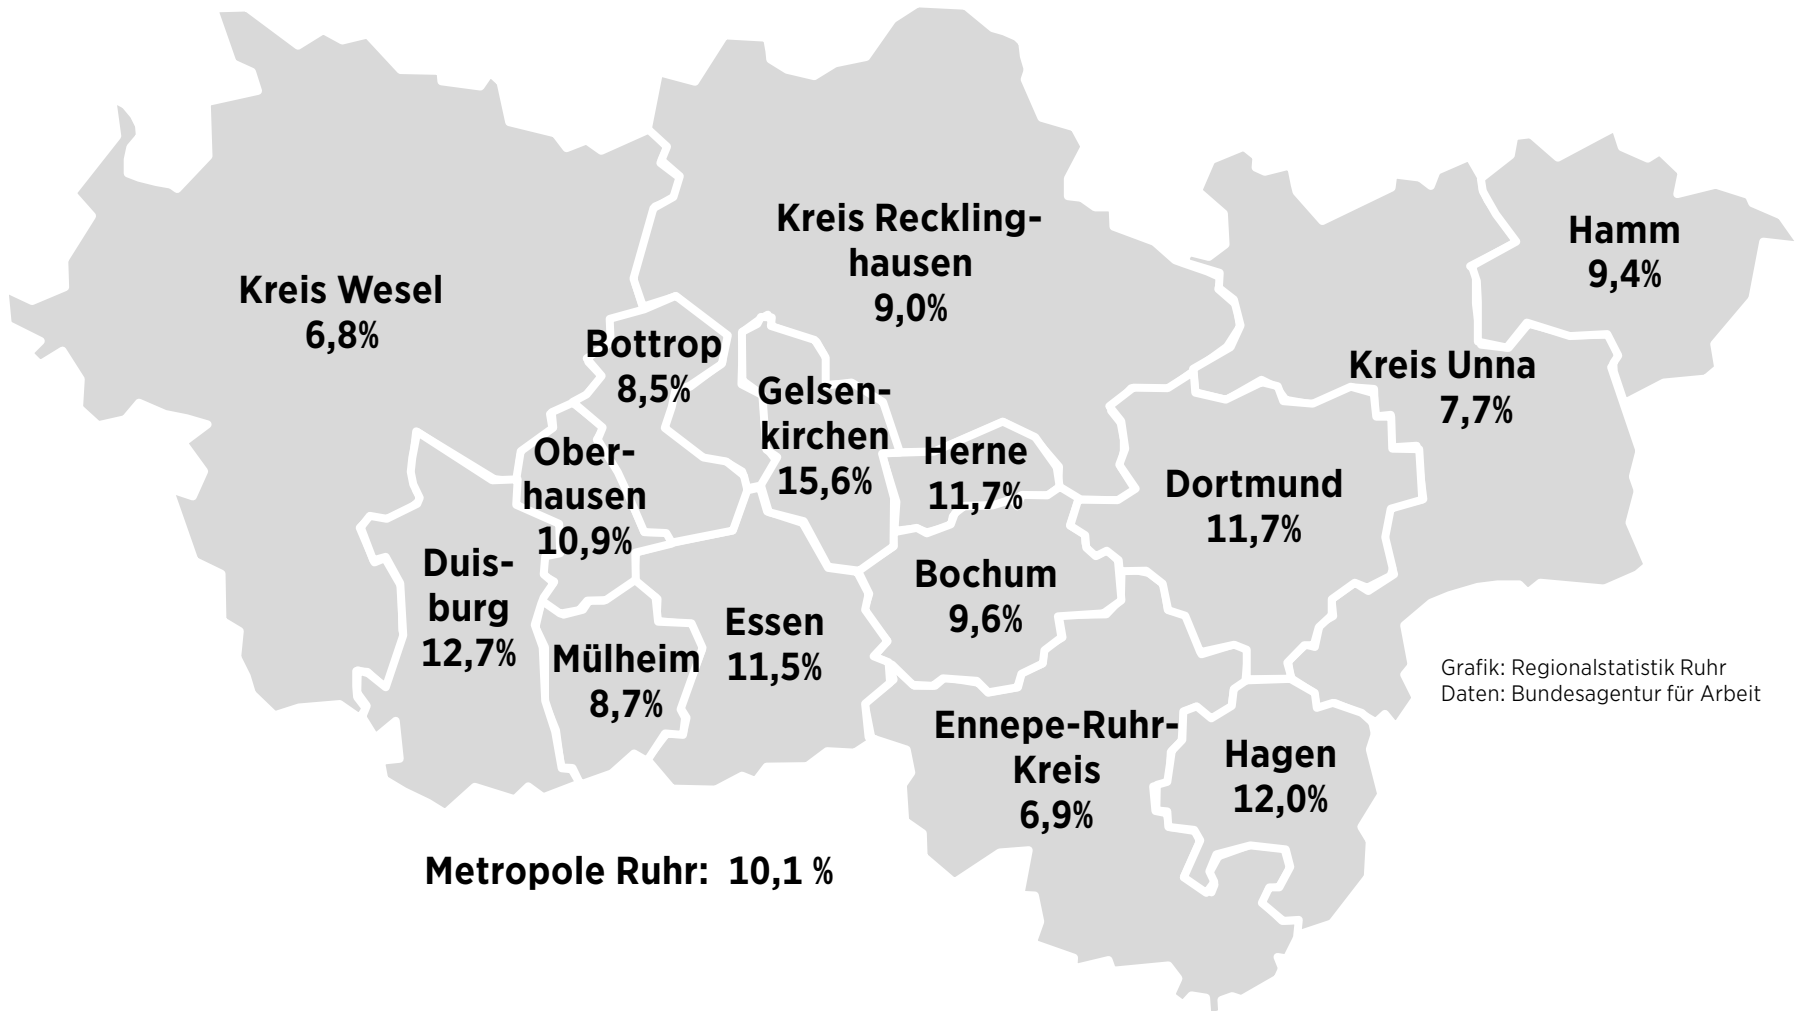

Arbeitslosenquoten in der Metropole Ruhr

Oktober 2020

Grafik: Regionalstatistik Ruhr
Daten: Bundesagentur für Arbeit