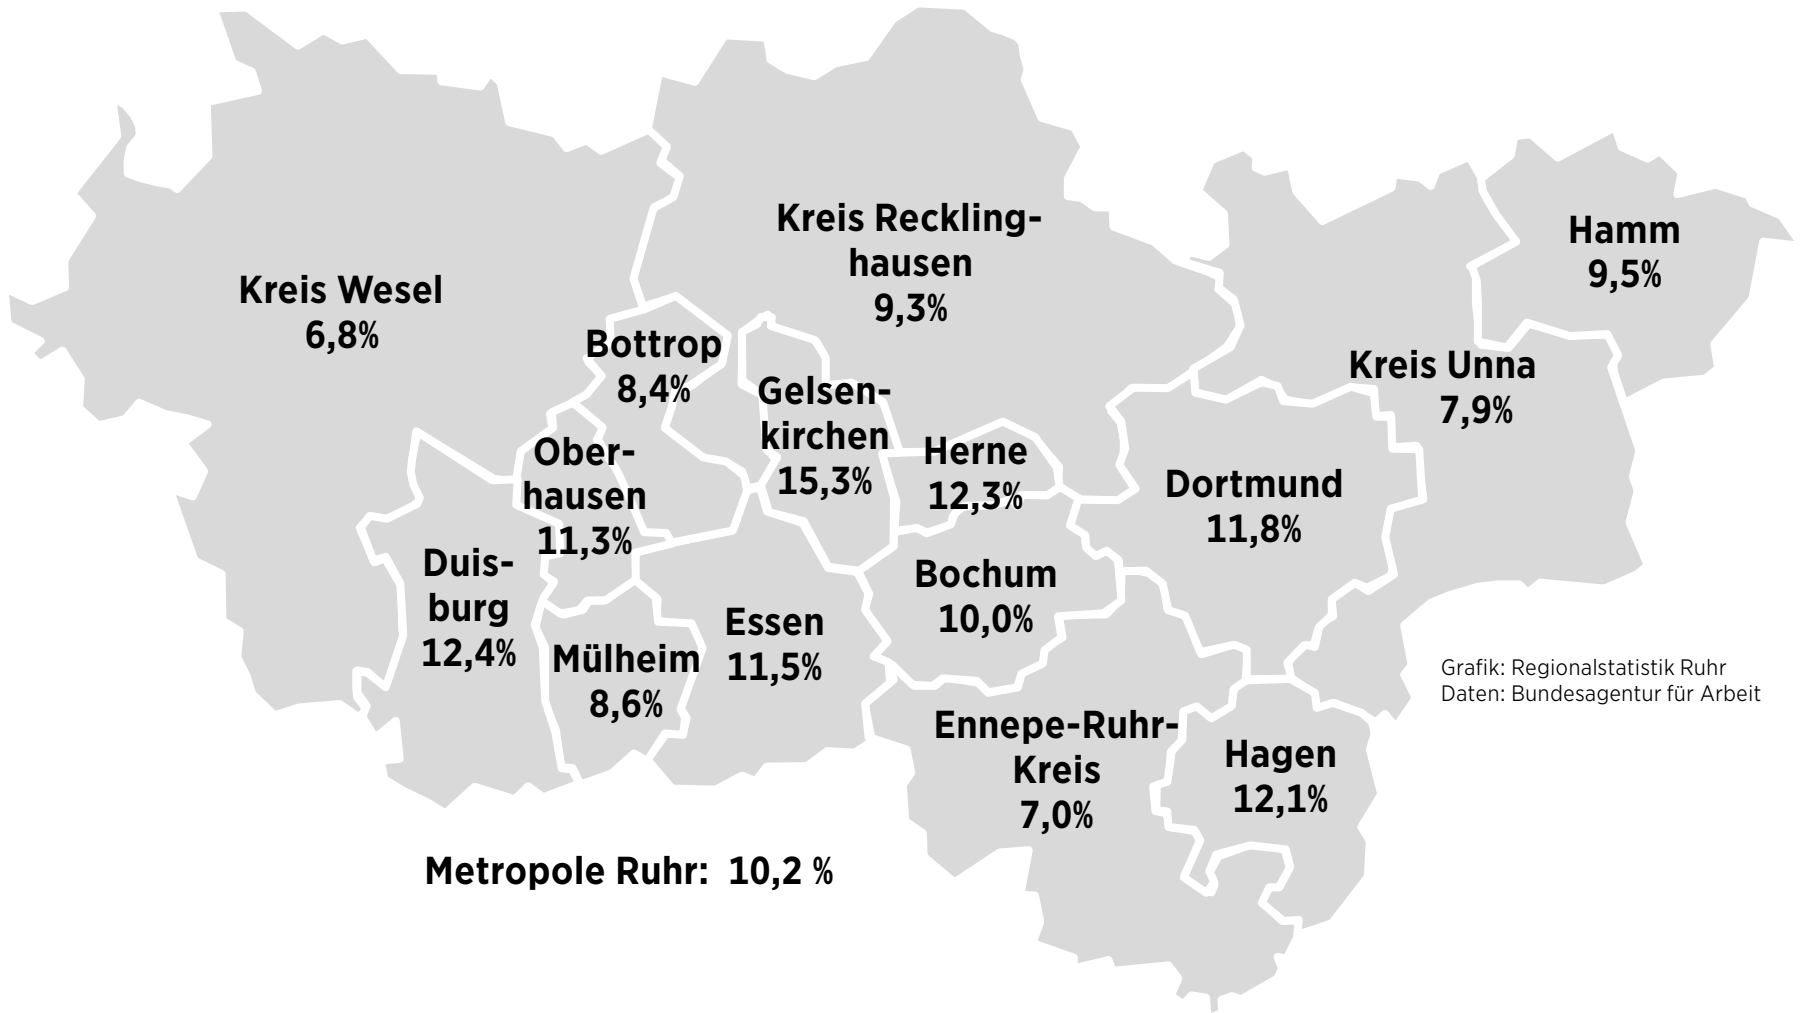

Arbeitslosenquoten in der Metropole Ruhr

Juni 2020

Grafik: Regionalstatistik Ruhr
Daten: Bundesagentur für Arbeit