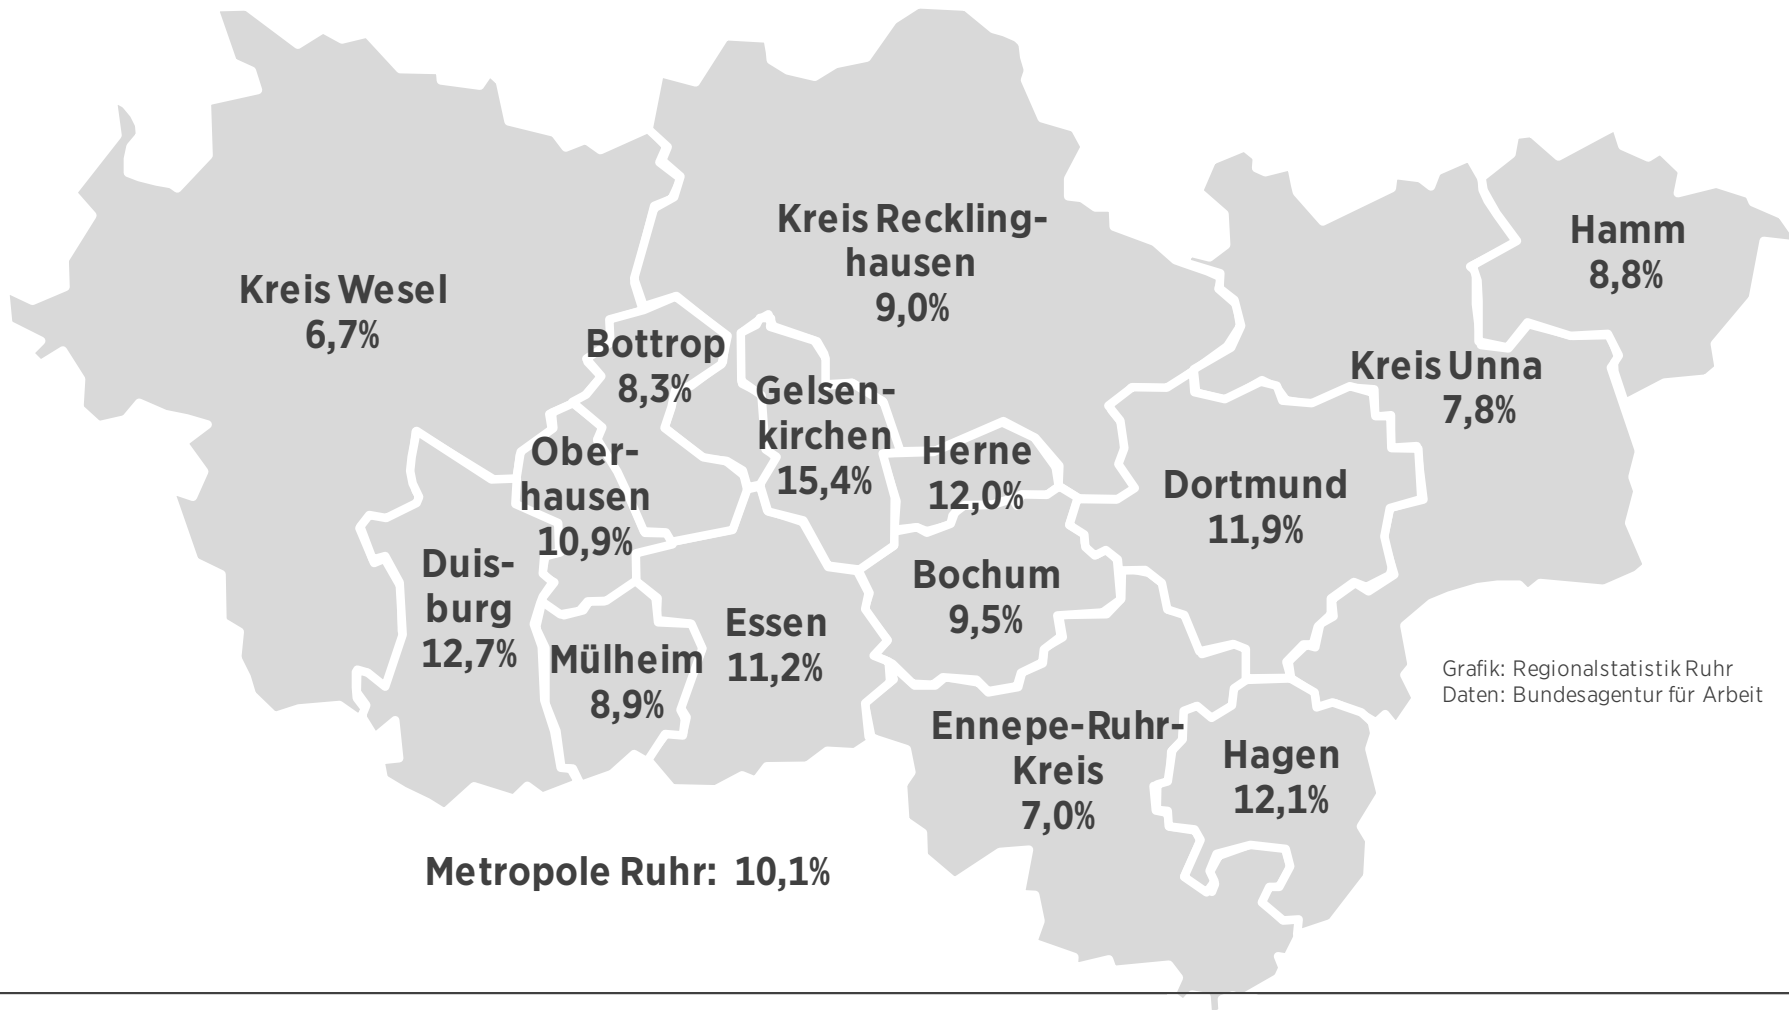

Arbeitslosenquoten in der Metropole Ruhr

April 2021

Grafik: Regionalstatistik Ruhr
Daten: Bundesagentur für Arbeit