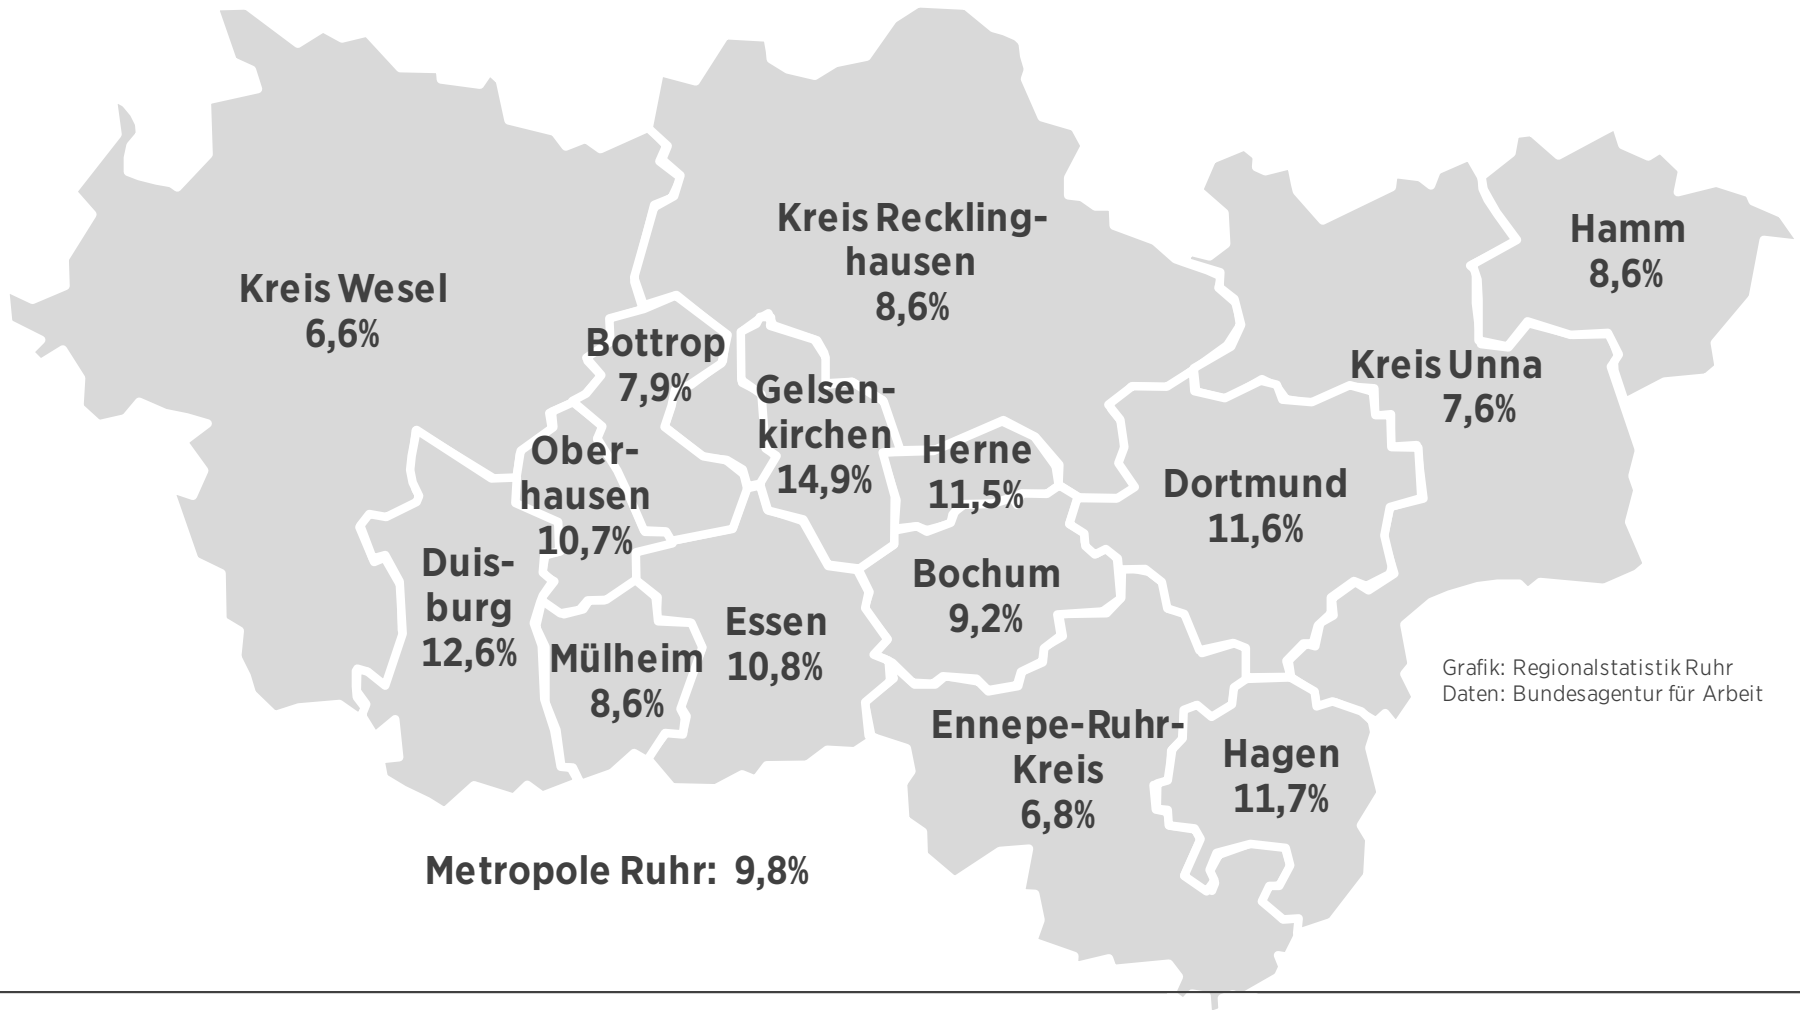

# Arbeitslosenquoten in der Metropole Ruhr

## Juli 2021

Grafik: Regionalstatistik Ruhr  
Daten: Bundesagentur für Arbeit