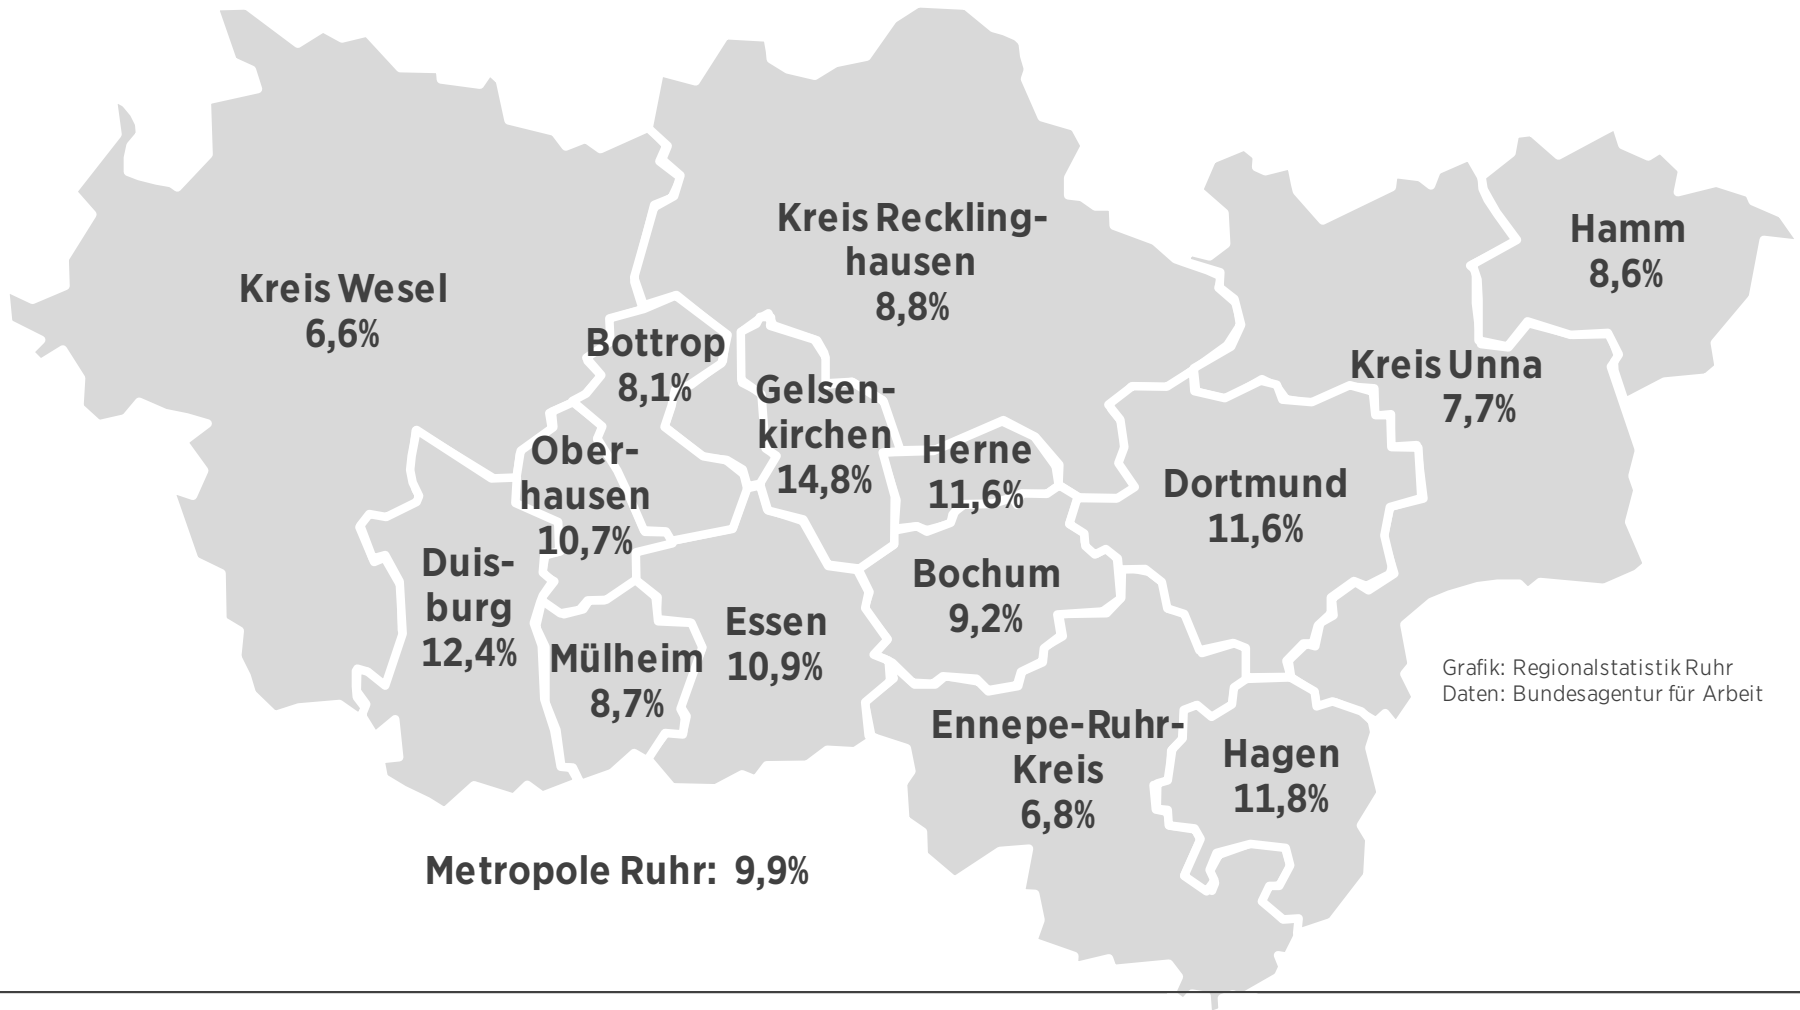

Arbeitslosenquoten in der Metropole Ruhr

Mai 2021

Grafik: Regionalstatistik Ruhr
Daten: Bundesagentur für Arbeit