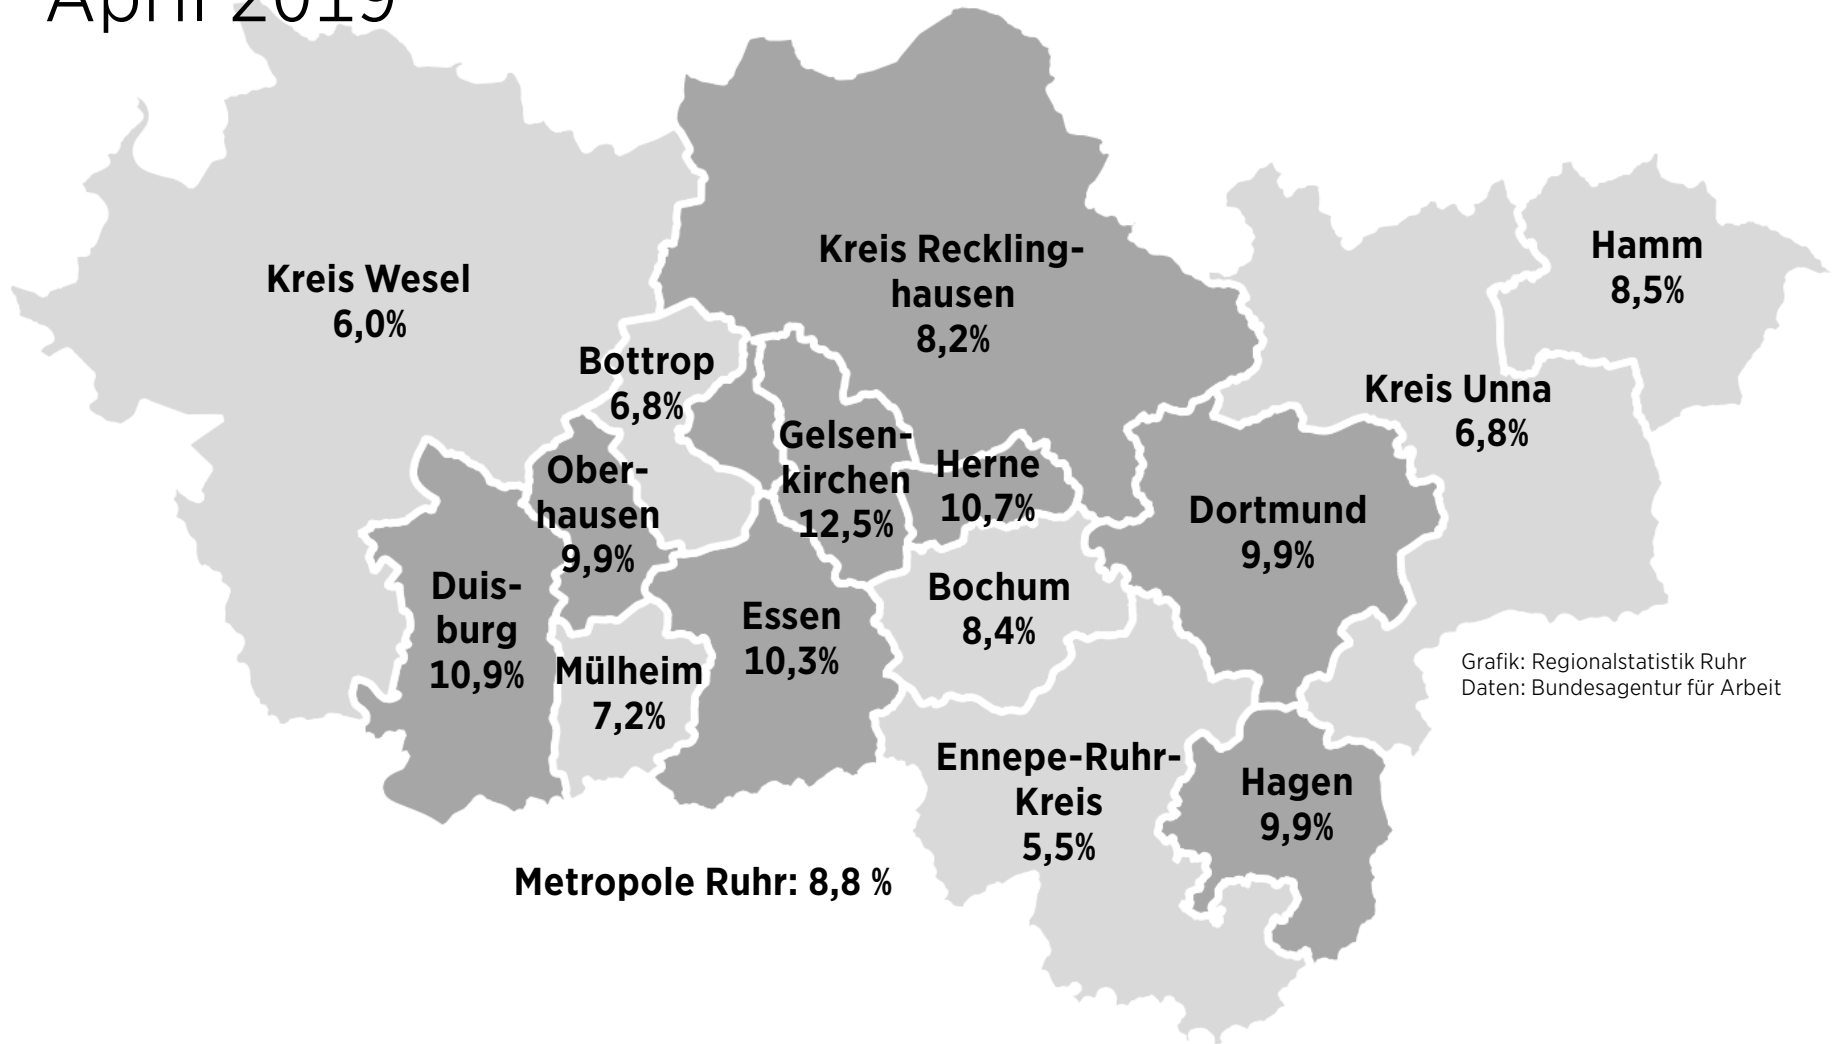

Arbeitslosenquoten in der Metropole Ruhr – April 2019

Grafik: Regionalstatistik Ruhr
Daten: Bundesagentur für Arbeit