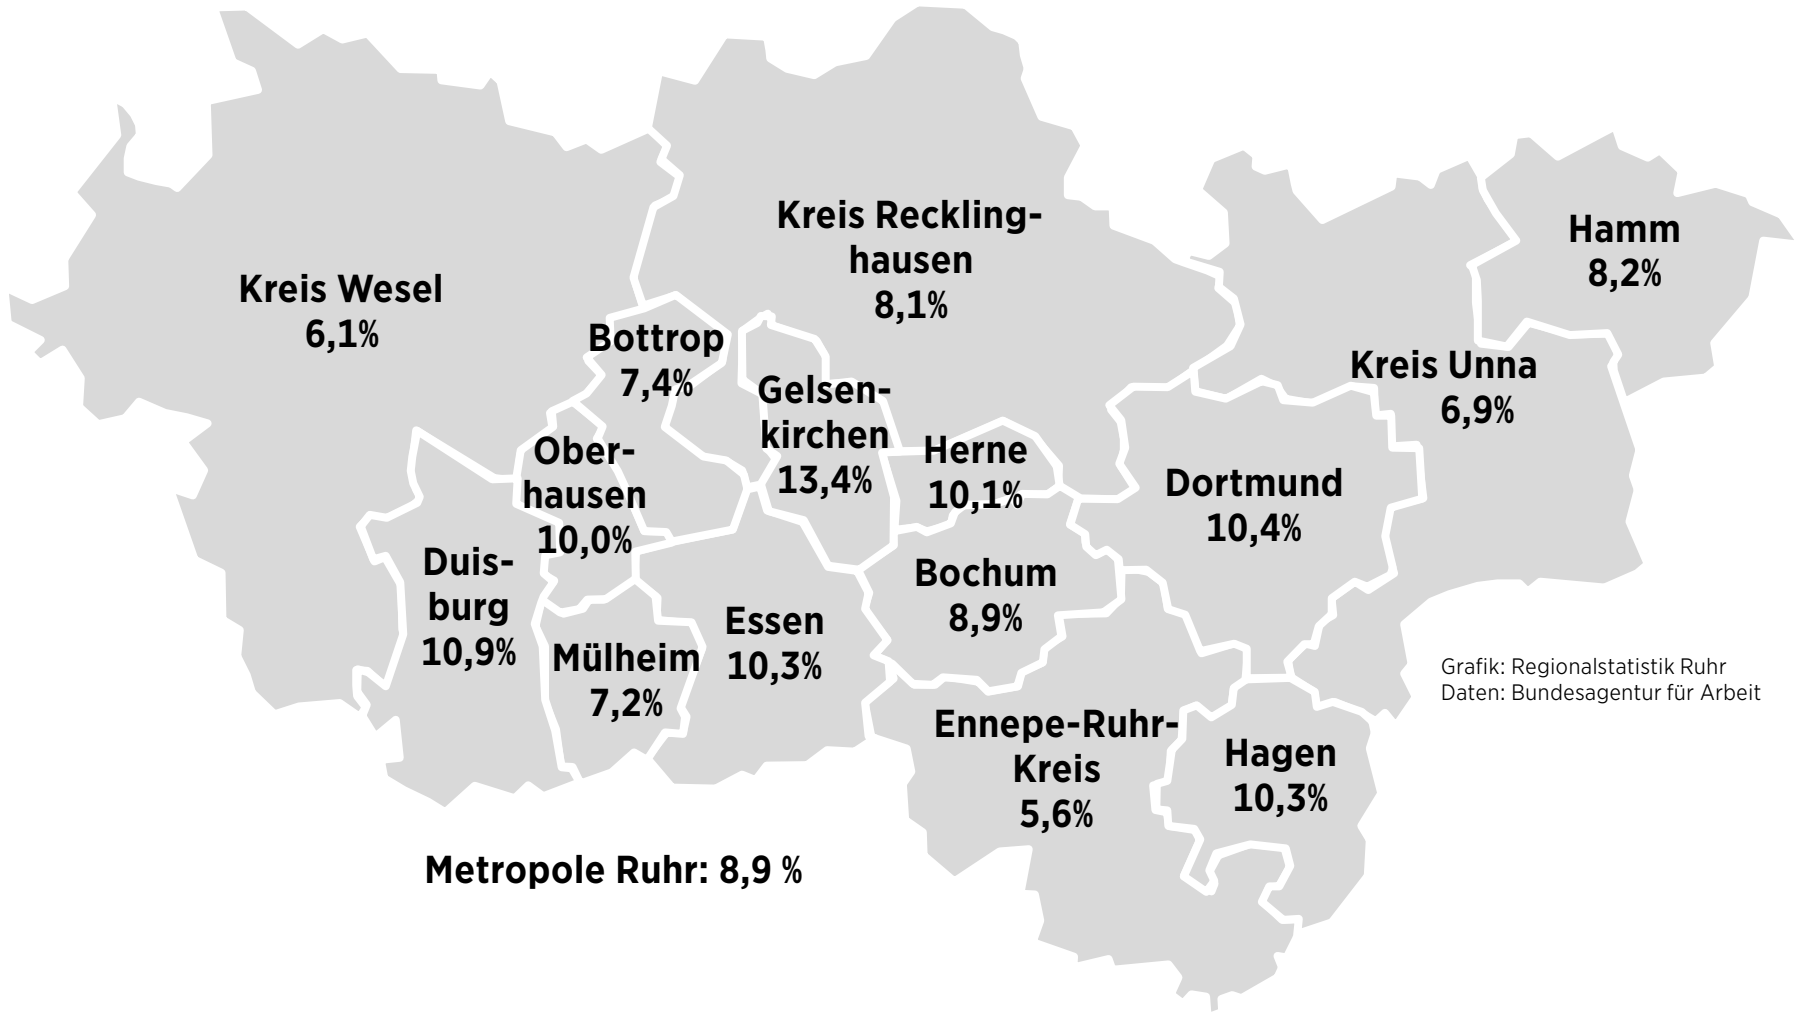

Arbeitslosenquoten in der Metropole Ruhr – August 2019

Grafik: Regionalstatistik Ruhr
Daten: Bundesagentur für Arbeit