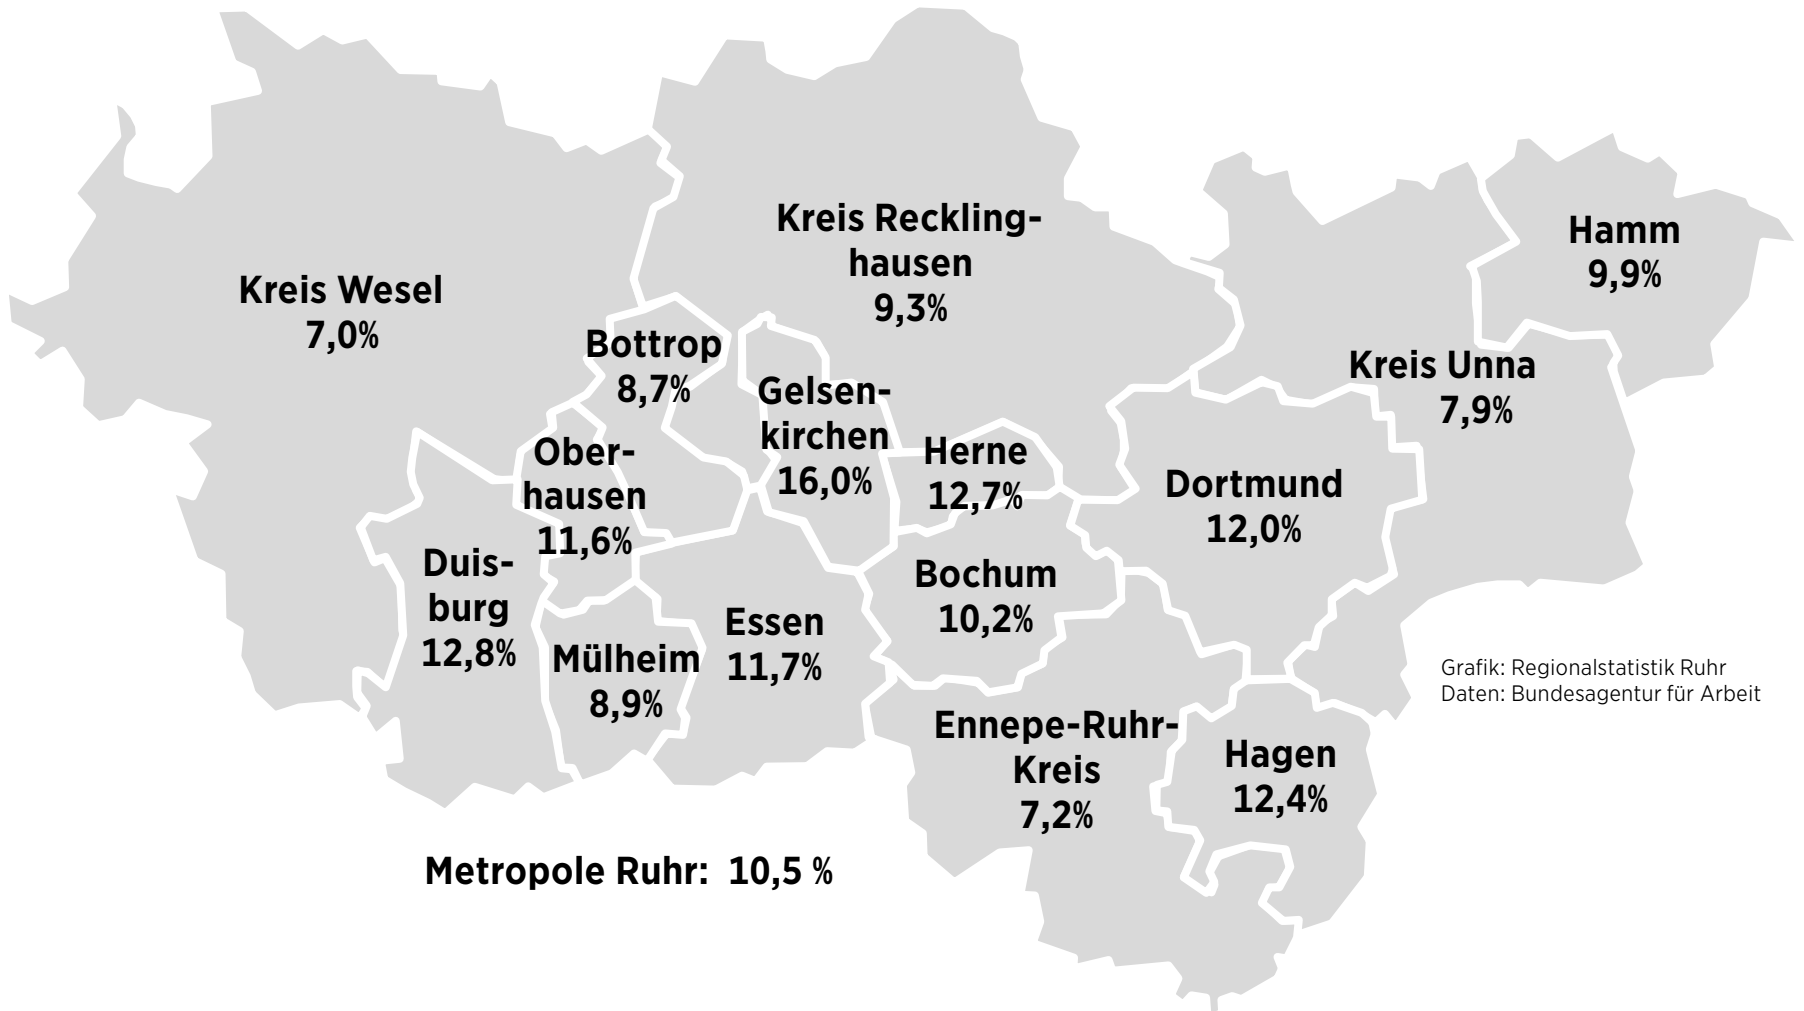

Arbeitslosenquoten in der Metropole Ruhr

Juli 2020

Grafik: Regionalstatistik Ruhr
Daten: Bundesagentur für Arbeit