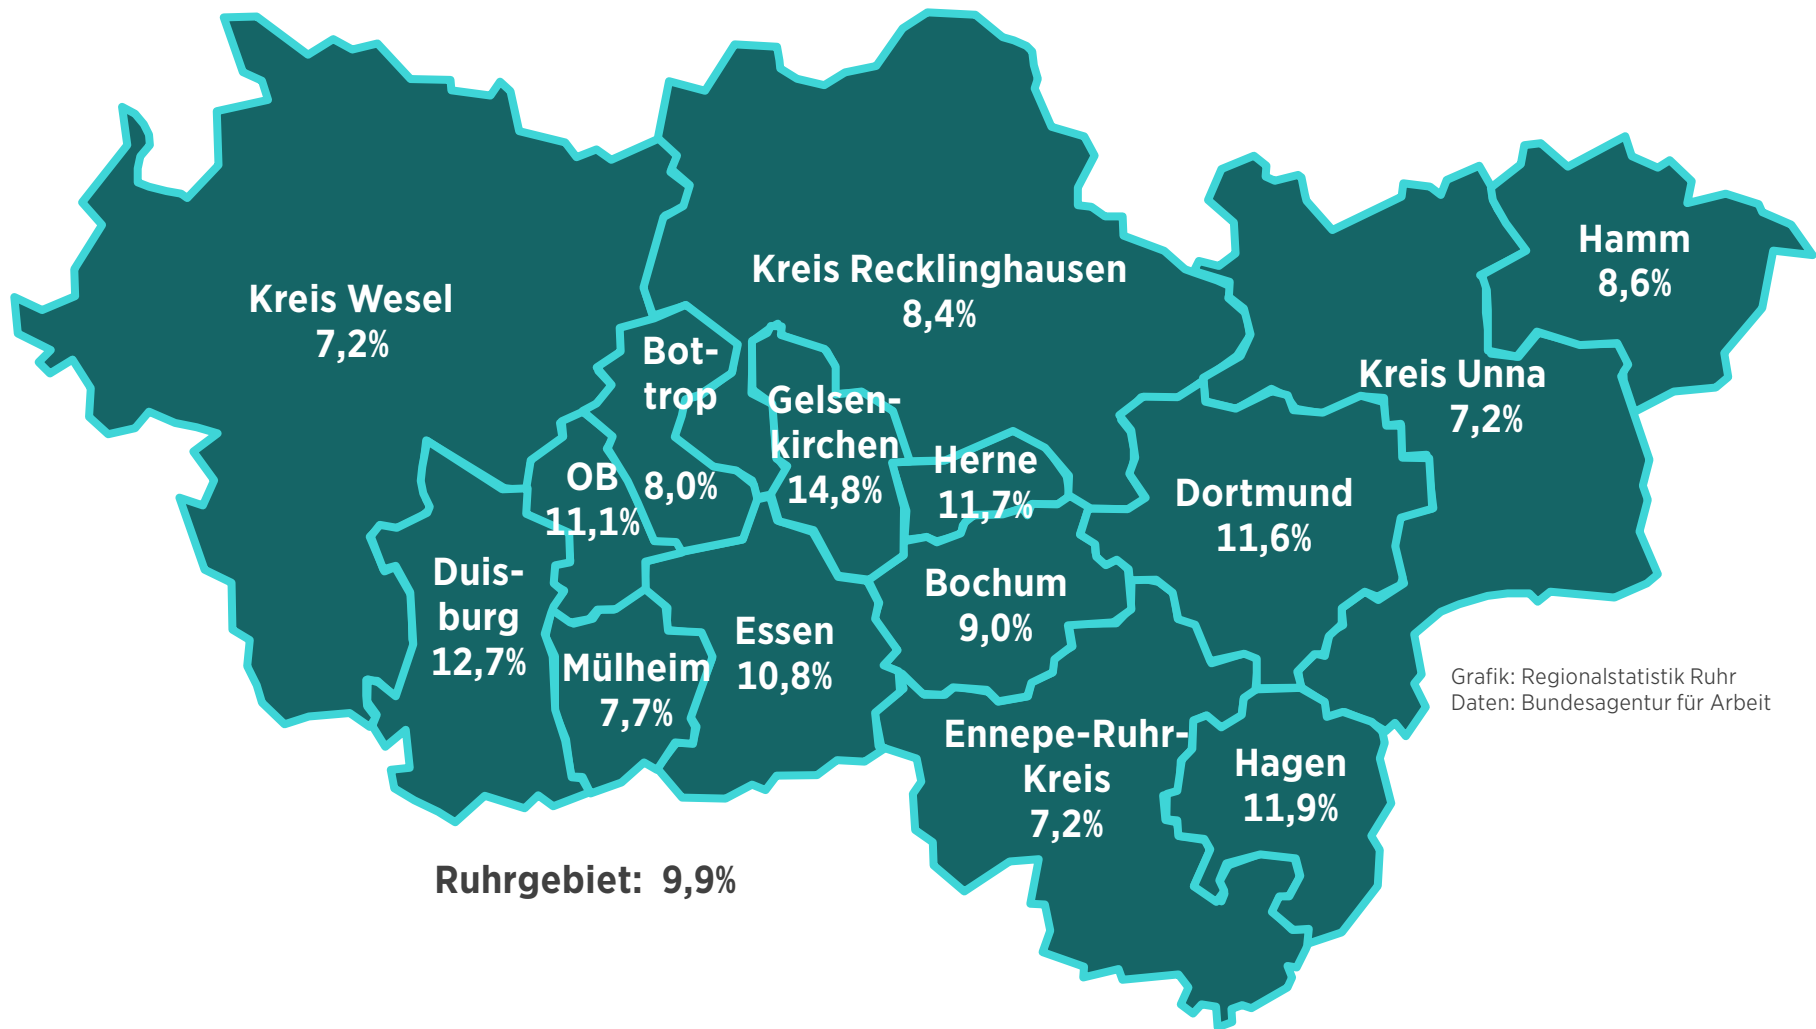

# Arbeitslosenquoten im Ruhrgebiet

## Dezember 2024

Grafik: Regionalstatistik Ruhr  
Daten: Bundesagentur für Arbeit