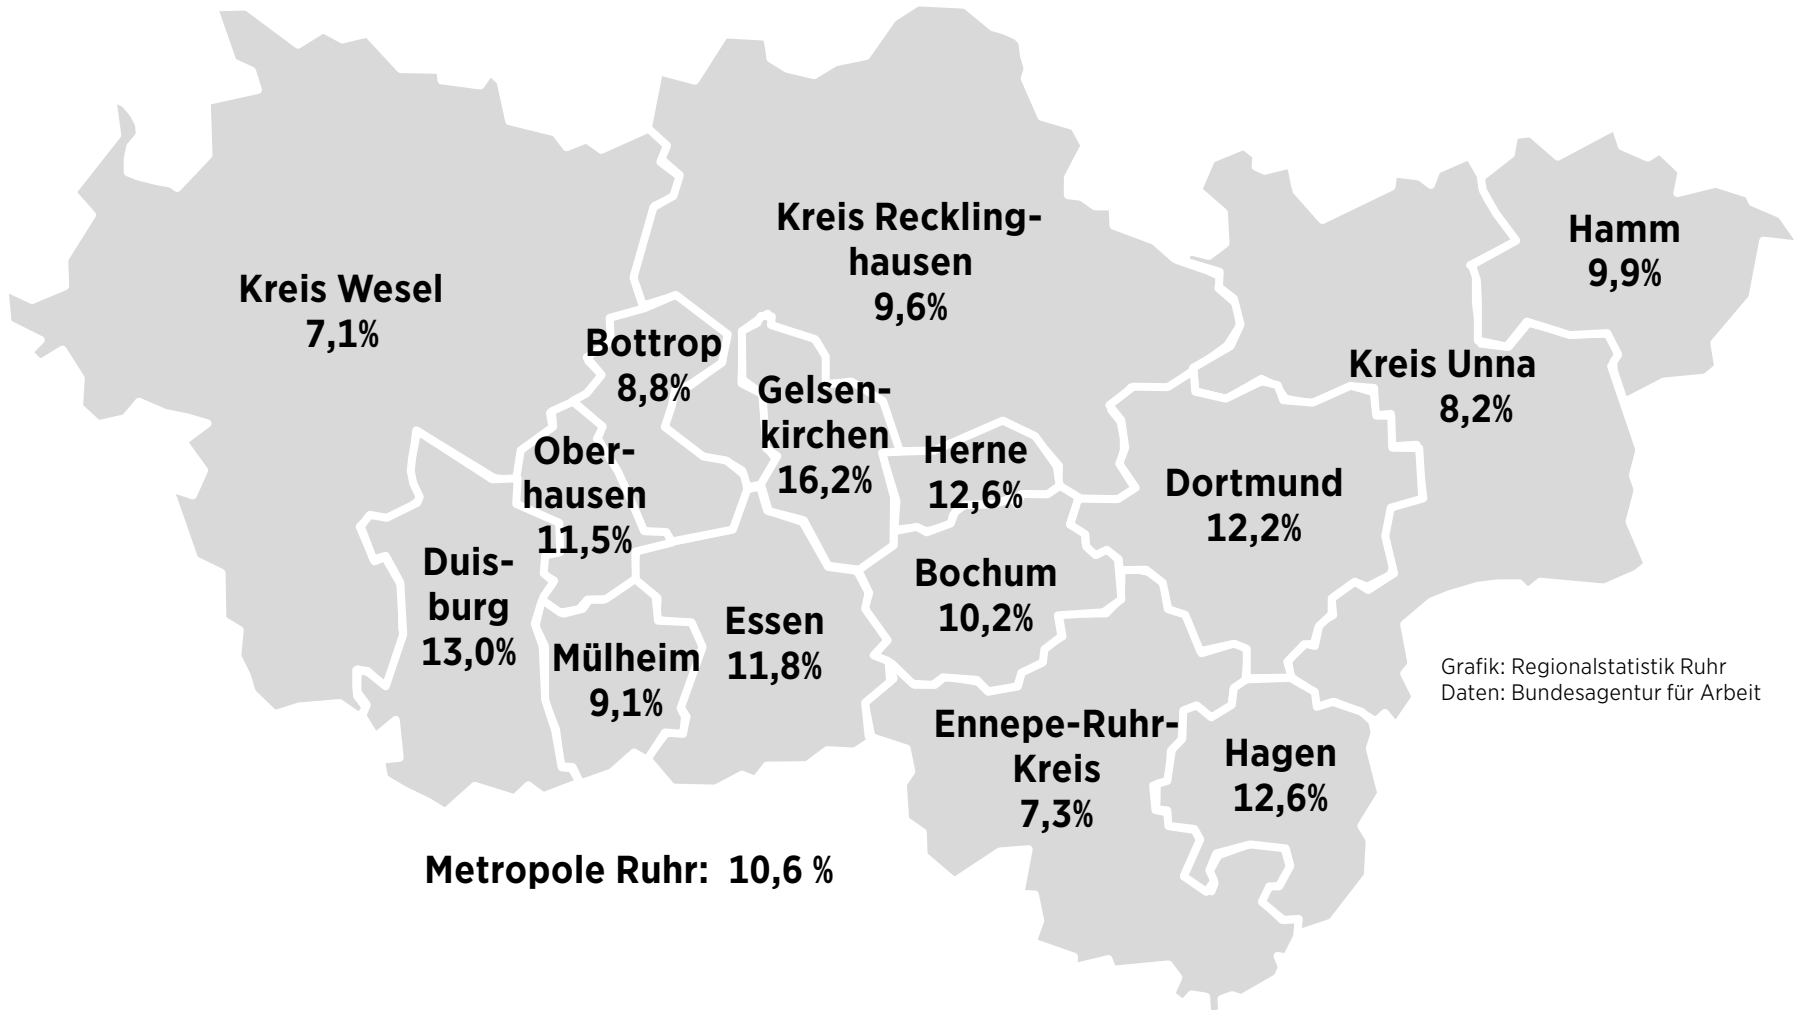

Arbeitslosenquoten in der Metropole Ruhr

August 2020

Grafik: Regionalstatistik Ruhr
Daten: Bundesagentur für Arbeit