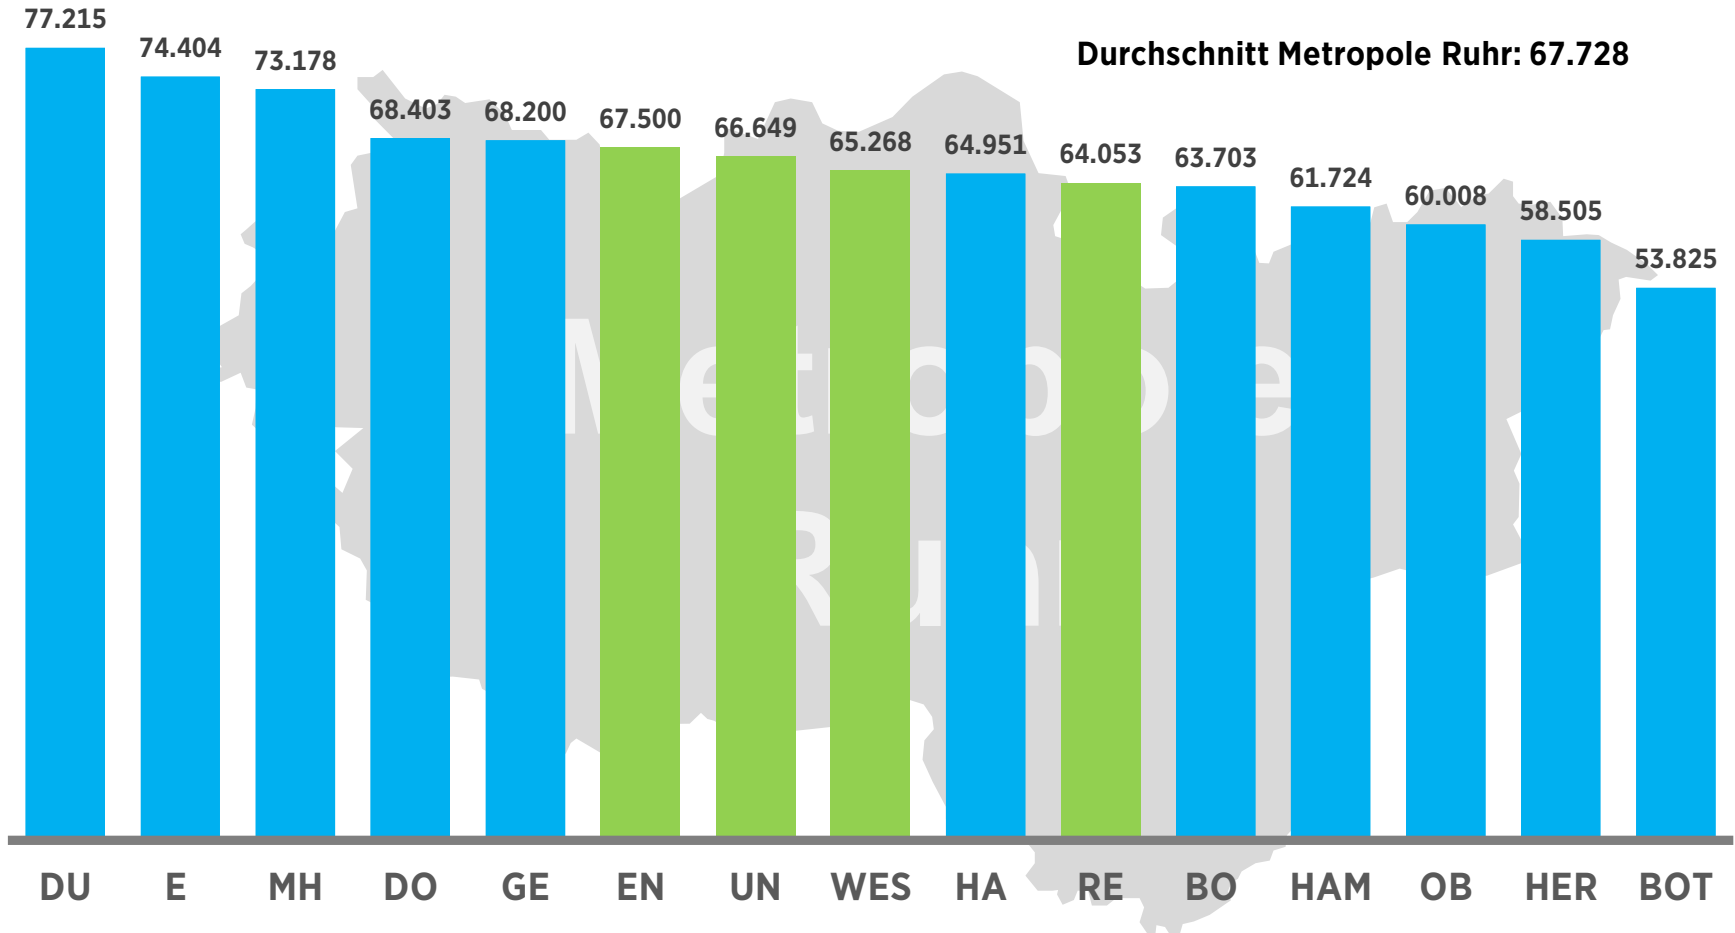

# Bruttoinlandsprodukt je Erwerbstätigen 2017 - in Euro -

Grafik: Regionalstatistik Ruhr. Daten: IT.NRW

# Entwicklung des Bruttoinlandsproduktes - von 2016 bis 2017 in Prozent -

Grafik: Regionalstatistik Ruhr. Daten: IT.NRW