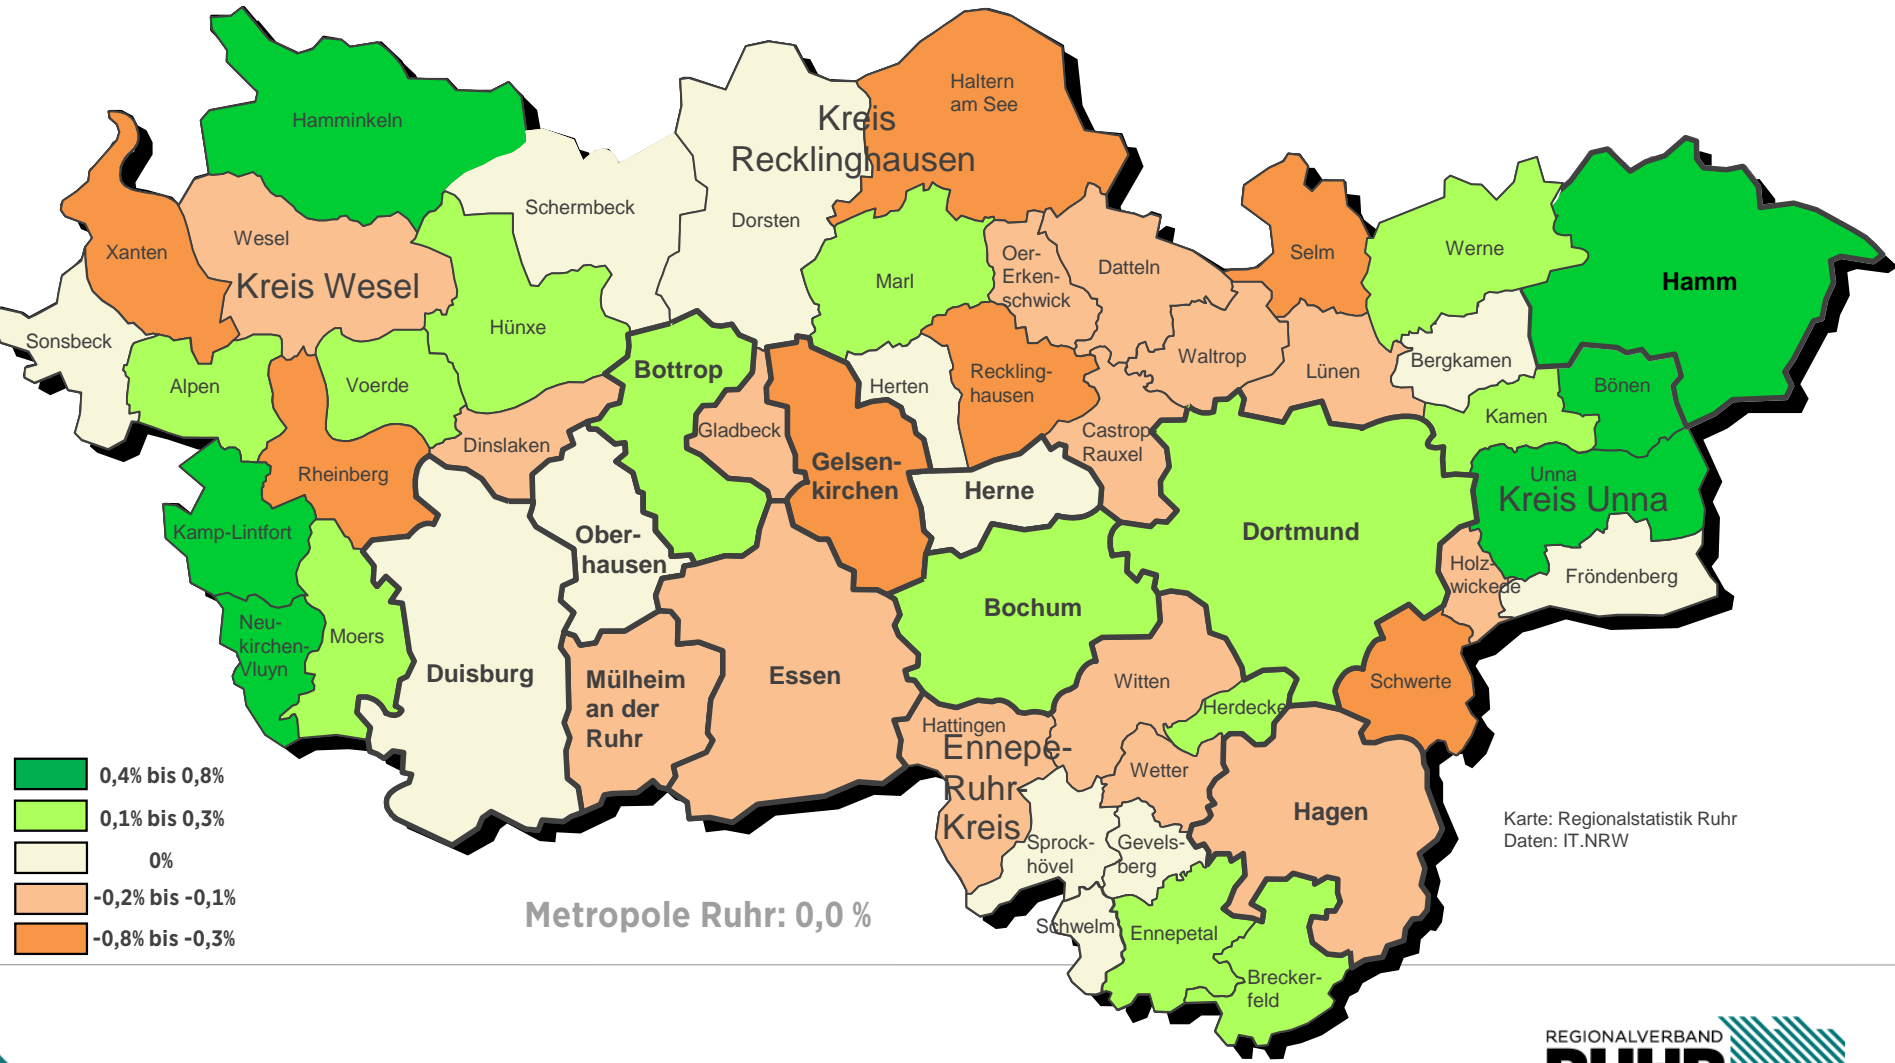

Bevölkerungsentwicklung in der Metropole Ruhr

vom 31.12.2018 bis zum 31.12.2019

Bevölkerungsentwicklung in der Metropole Ruhr

vom 31.12.2011 bis zum 31.12.2019

Karte: Regionalstatistik Ruhr
Daten: IT.NRW

Entwicklung der Einwohnerzahl in der Metropole Ruhr seit 1871

in Millionen

Grafik: Regionalstatistik Ruhr, Quelle: histat, SVR und IT.NRW