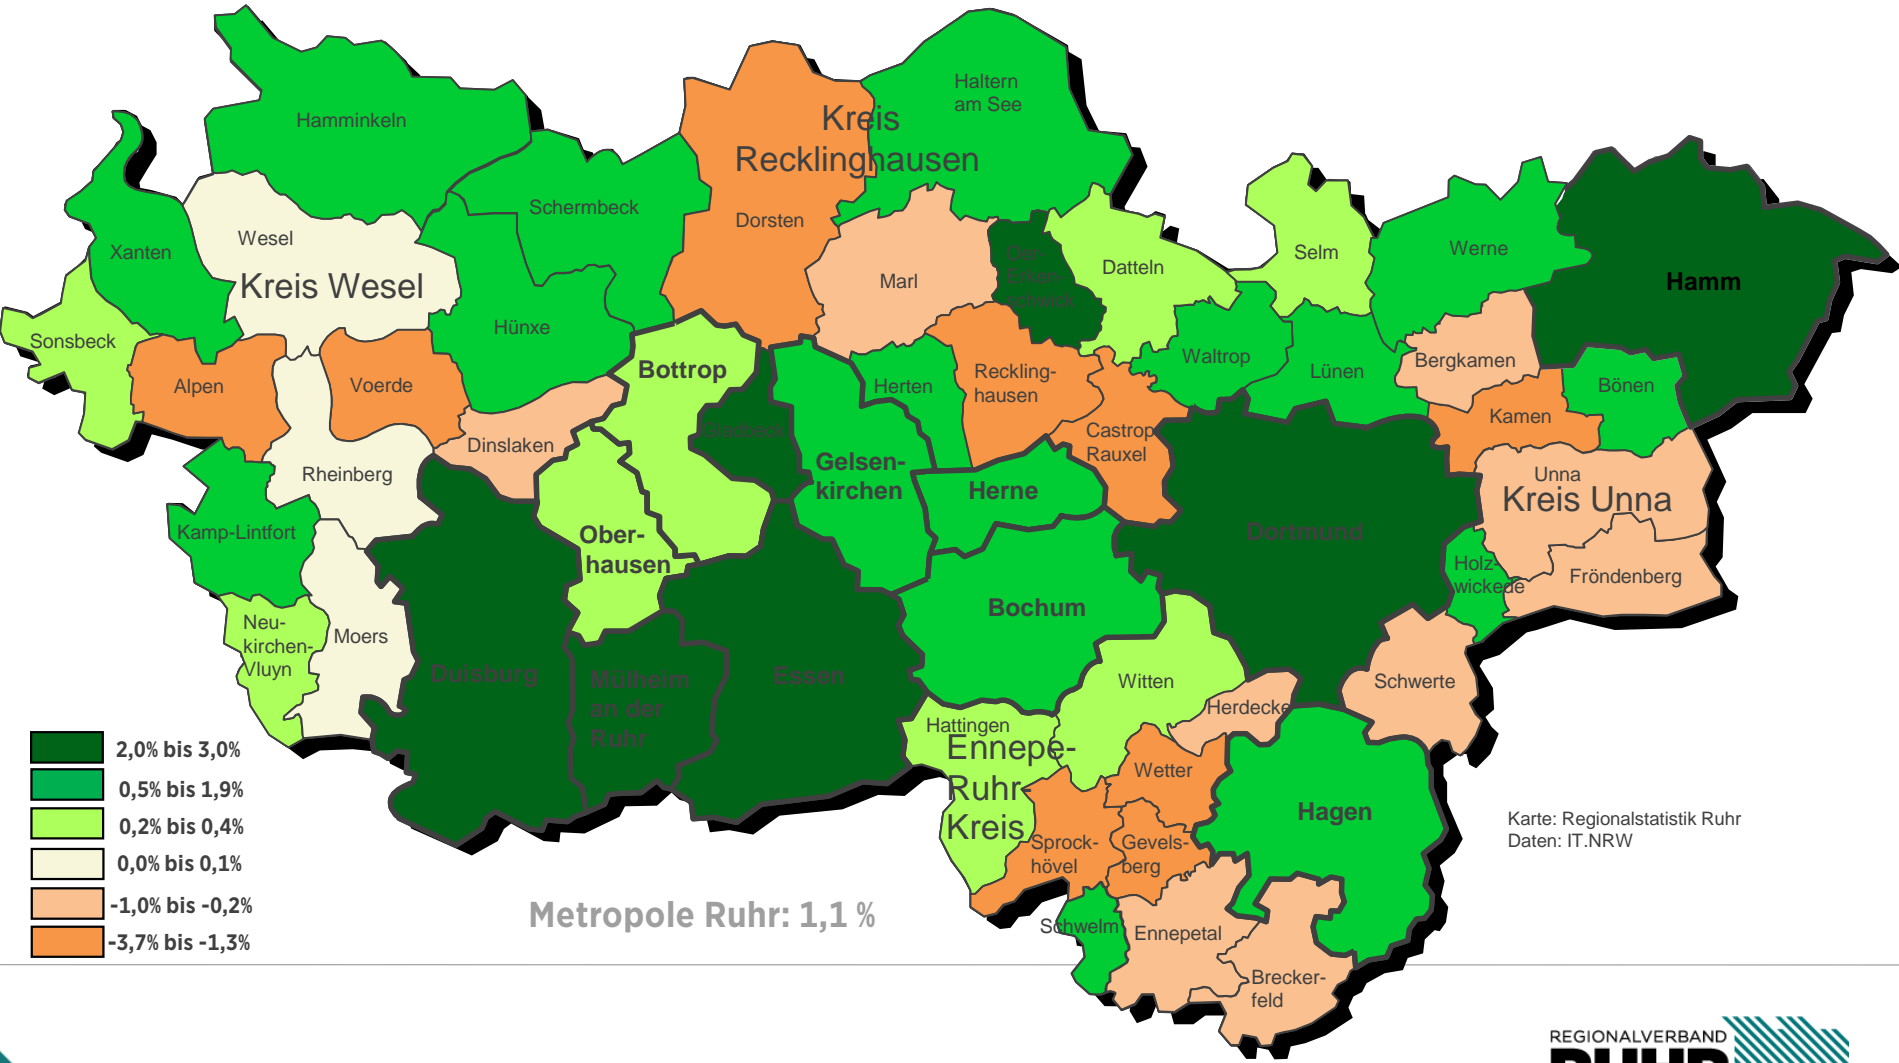

Bevölkerungsentwicklung in der Metropole Ruhr

vom 31.12.2018 bis zum 31.12.2019

Bevölkerungsentwicklung in der Metropole Ruhr

vom 31.12.2011 bis zum 31.12.2019

Karte: Regionalstatistik Ruhr
Daten: IT.NRW

Entwicklung der Einwohnerzahl in der Metropole Ruhr seit 1871

in Millionen

Grafik: Regionalstatistik Ruhr, Quelle: histat, SVR und IT.NRW