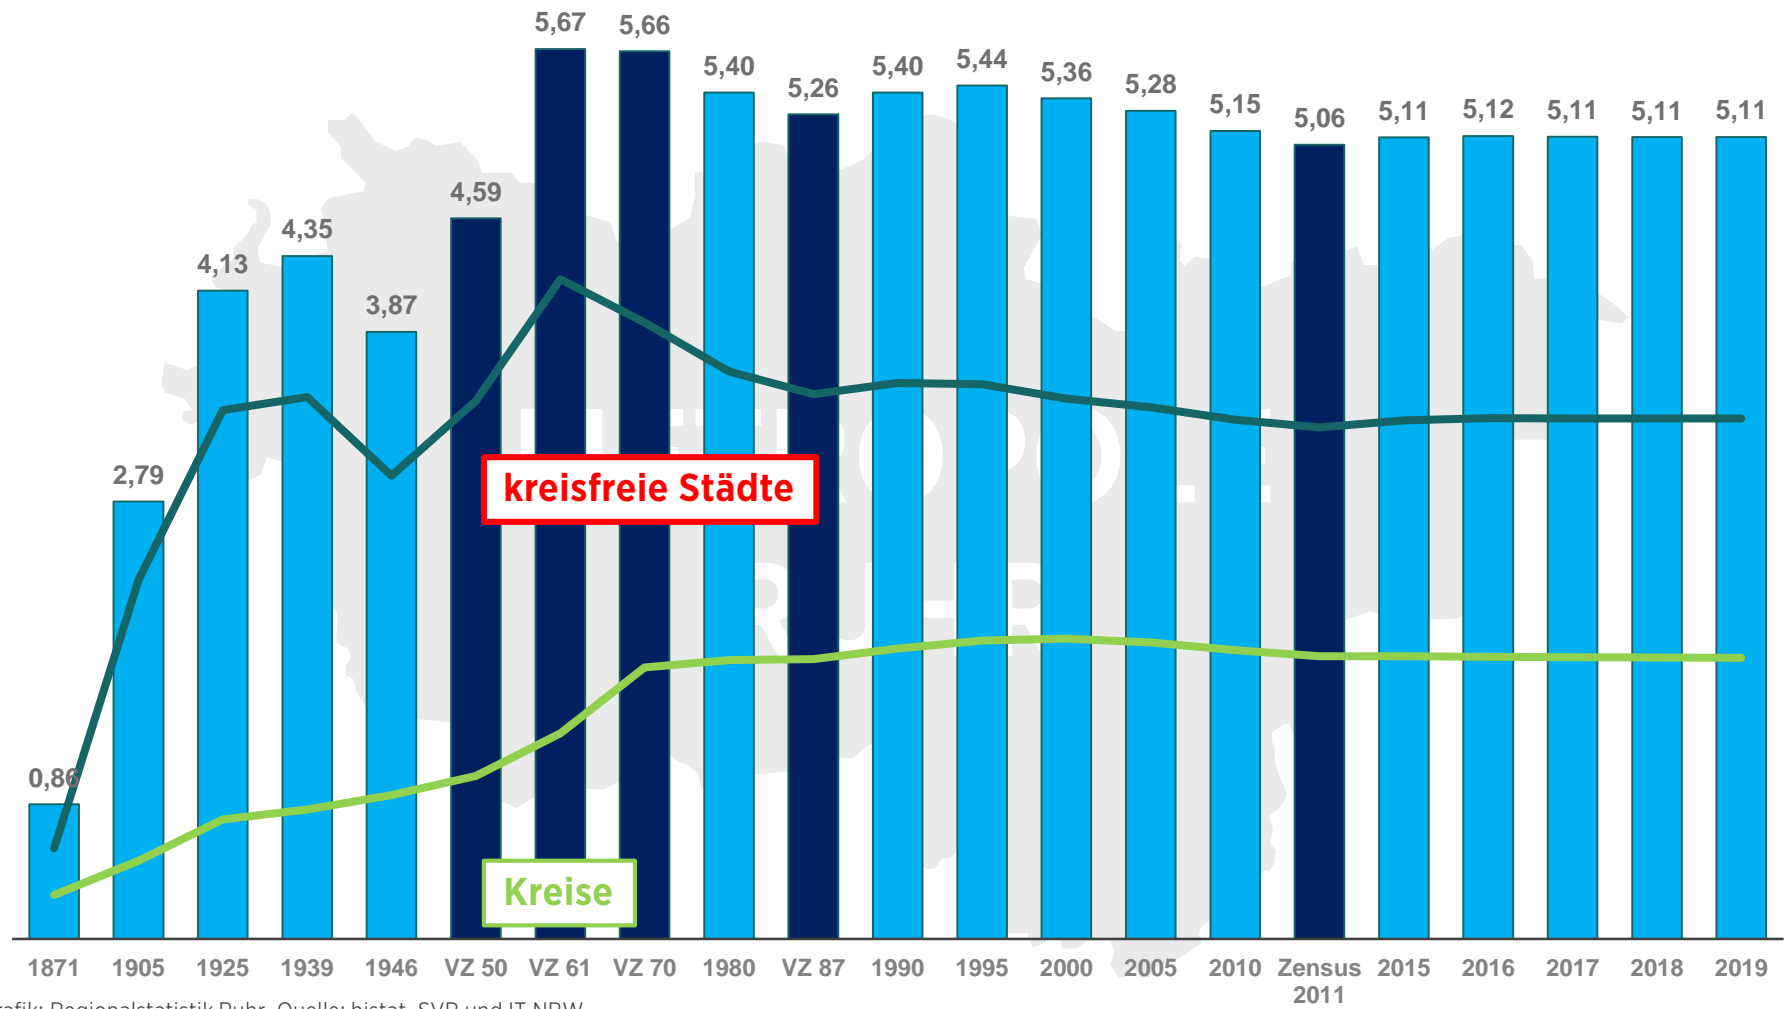

Bevölkerungsentwicklung in der Metropole Ruhr

vom 31.12.2018 bis zum 31.12.2019

Bevölkerungsentwicklung in der Metropole Ruhr

vom 31.12.2011 bis zum 31.12.2019

Karte: Regionalstatistik Ruhr
Daten: IT.NRW

Entwicklung der Einwohnerzahl in der Metropole Ruhr seit 1871

in Millionen

Grafik: Regionalstatistik Ruhr, Quelle: histat, SVR und IT.NRW