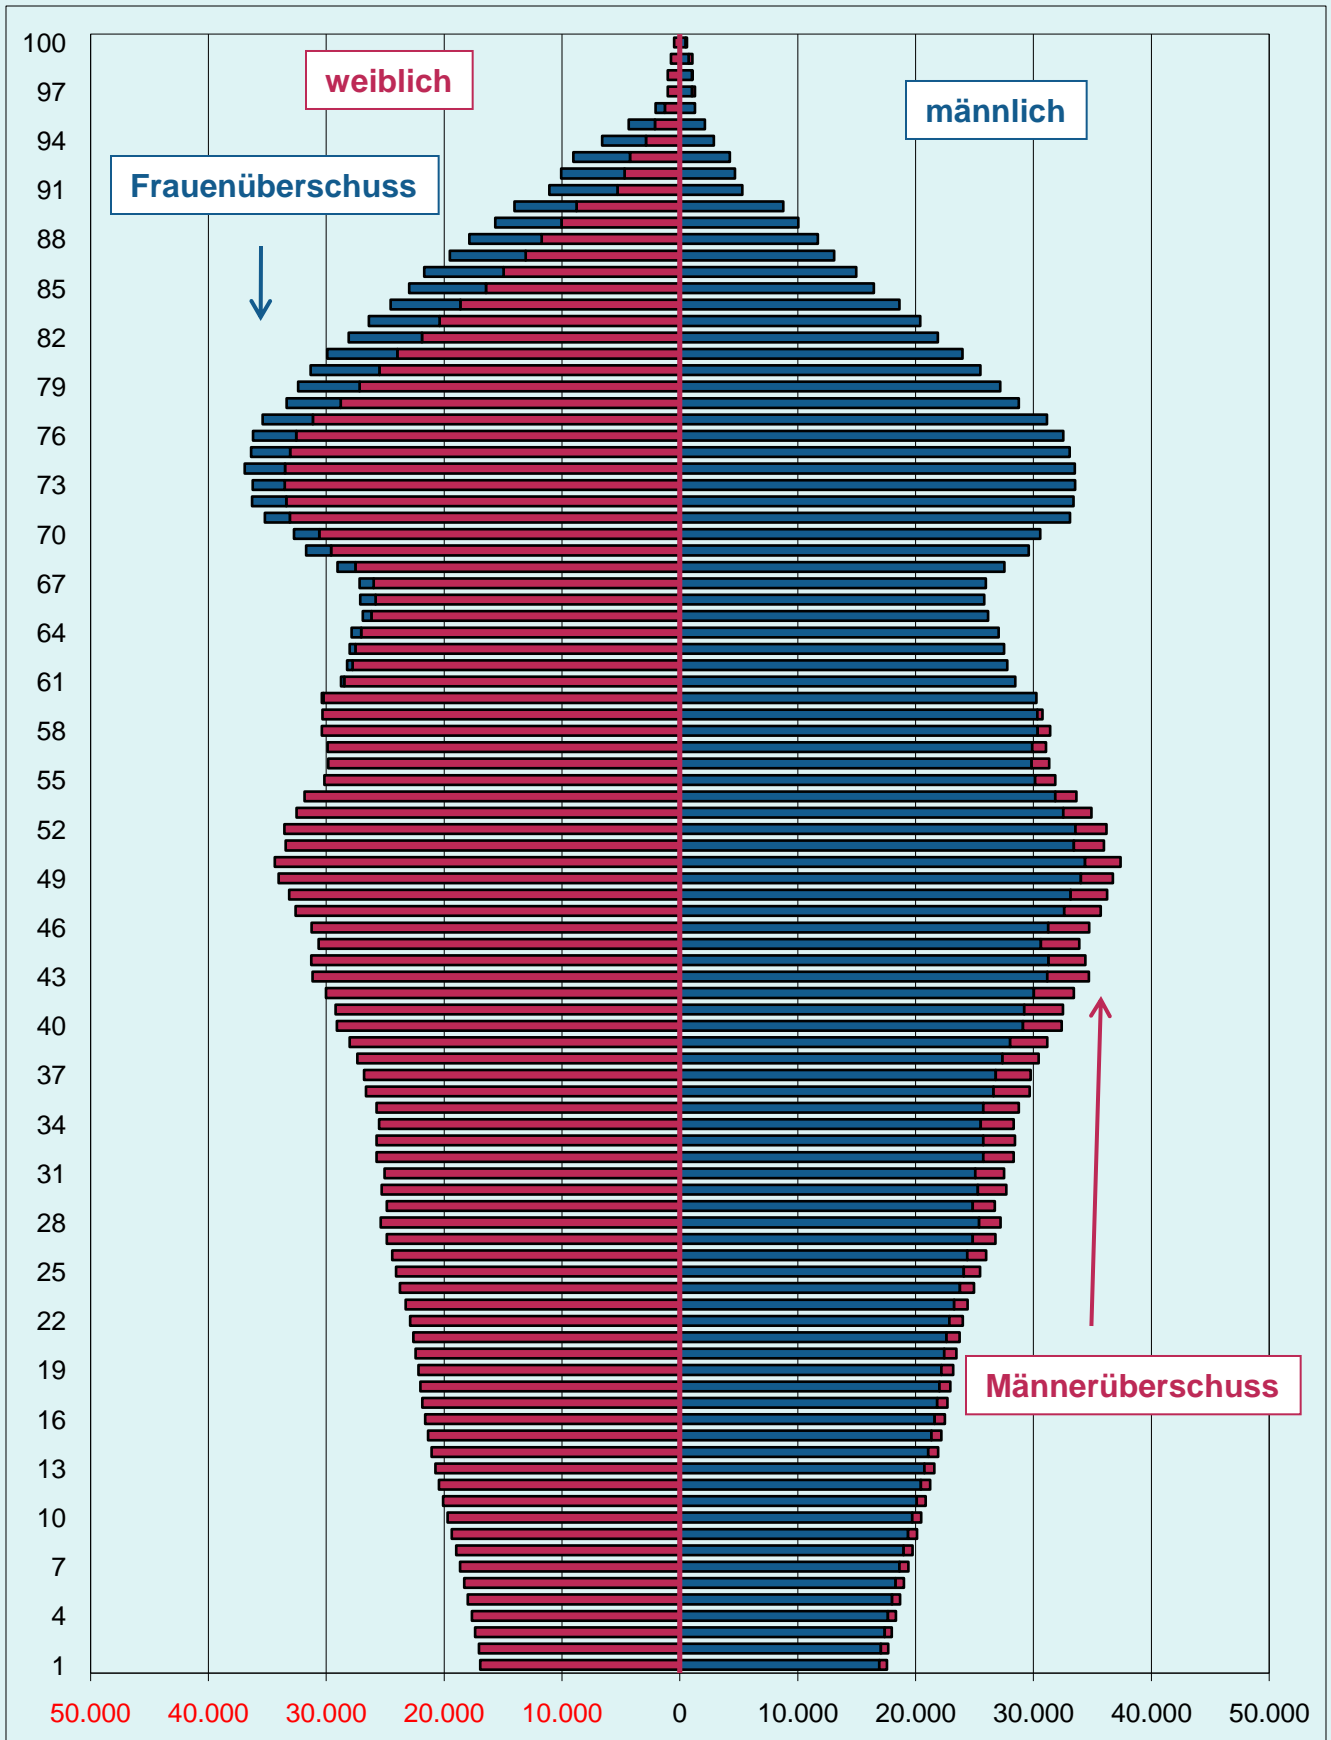

Bevölkerungsentwicklung und -prognose für die Metropole Ruhr

Altersaufbau der Bevölkerung im Ruhrgebiet am 1.1.2040

Altersaufbau der Bevölkerung im Ruhrgebiet am 1.1.2014

Entwicklung der Bevölkerung nach Altersgruppen in der Metropole Ruhr von 2014 bis 2040