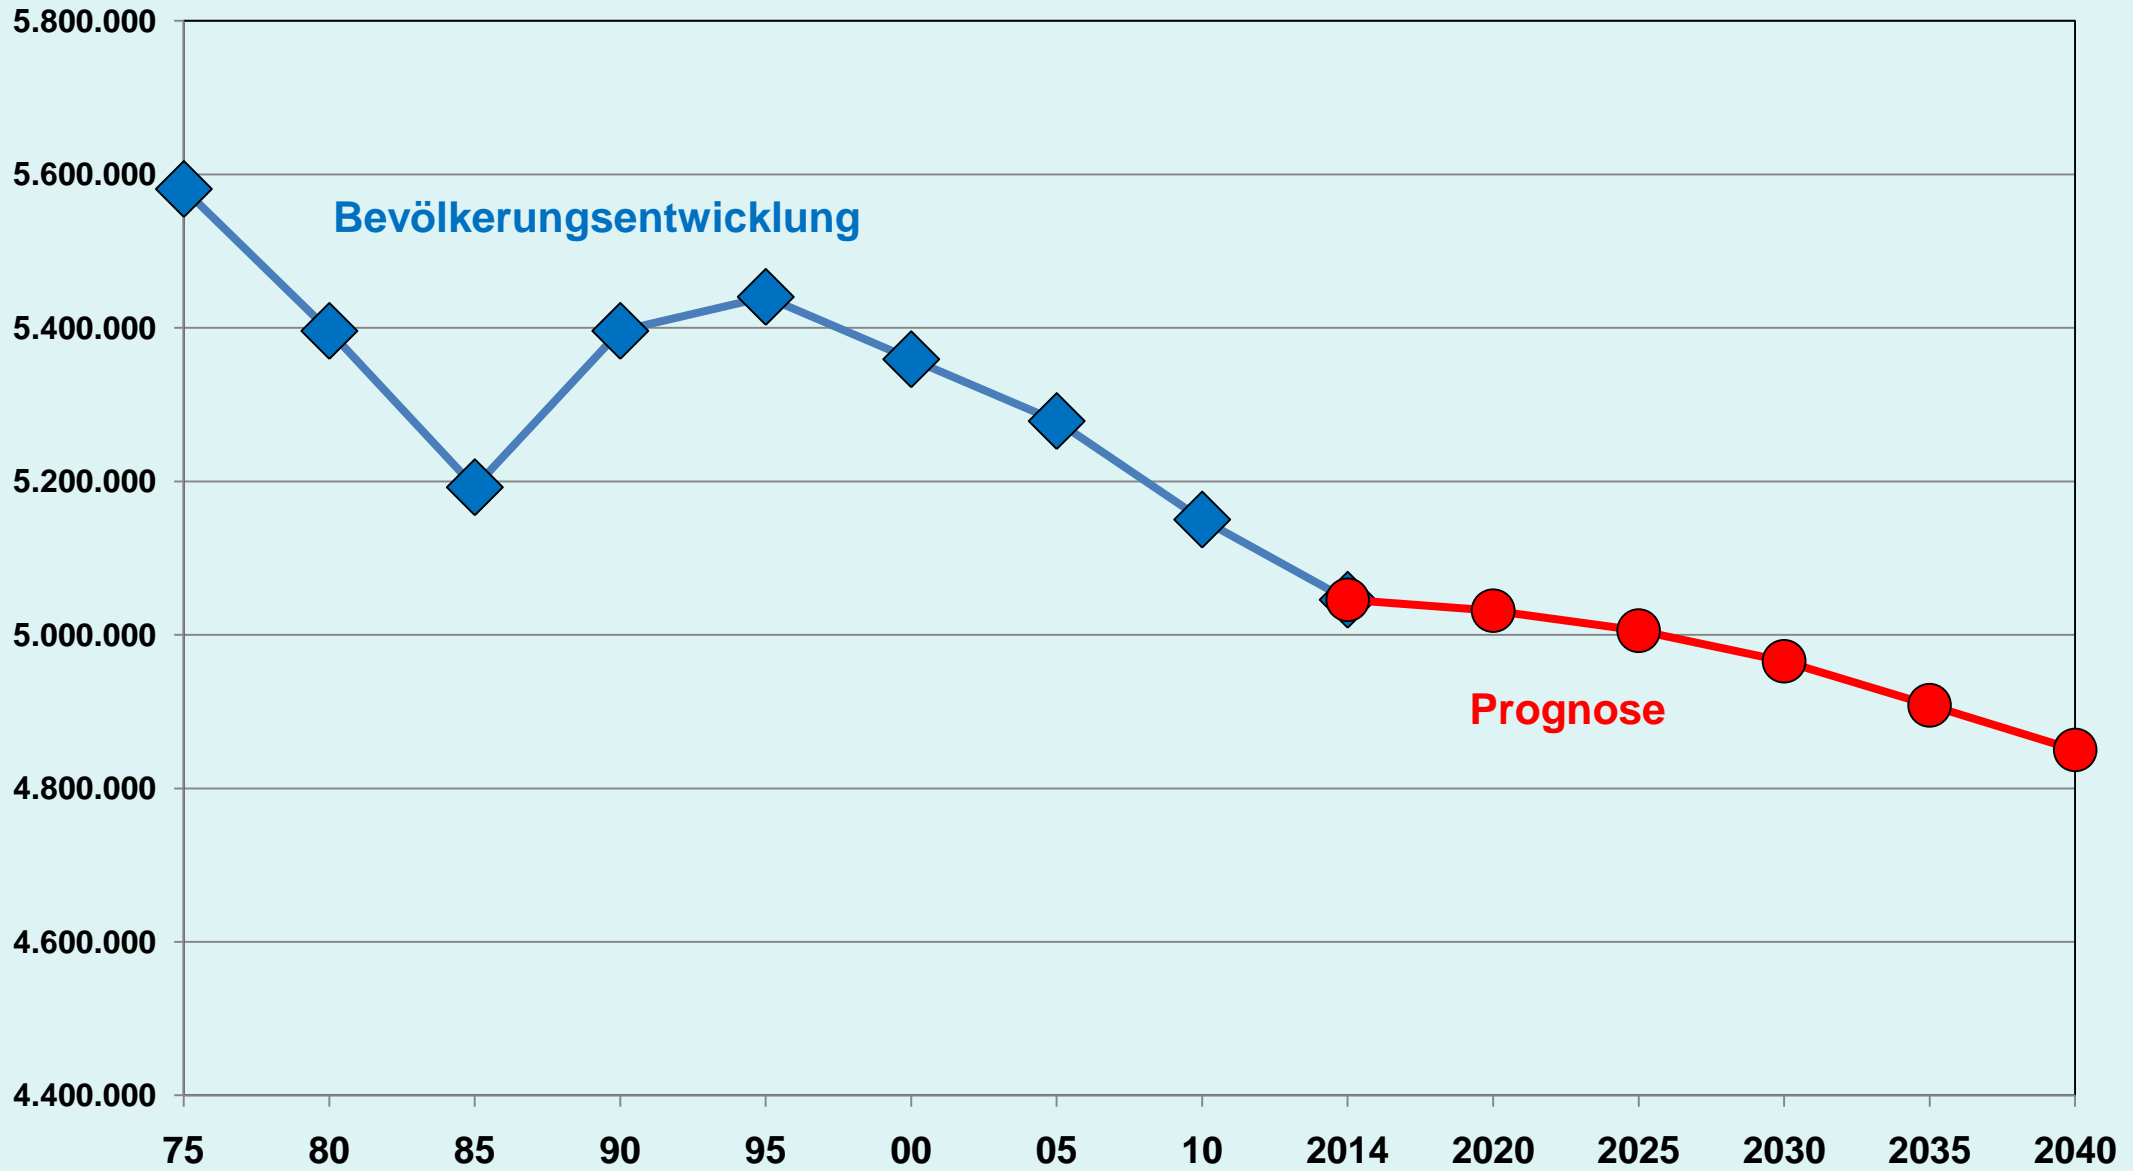

Bevölkerungsentwicklung und -prognose für die Metropole Ruhr

Altersaufbau der Bevölkerung im Ruhrgebiet am 1.1.2040

Altersaufbau der Bevölkerung im Ruhrgebiet am 1.1.2014

Entwicklung der Bevölkerung nach Altersgruppen in der Metropole Ruhr von 2014 bis 2040