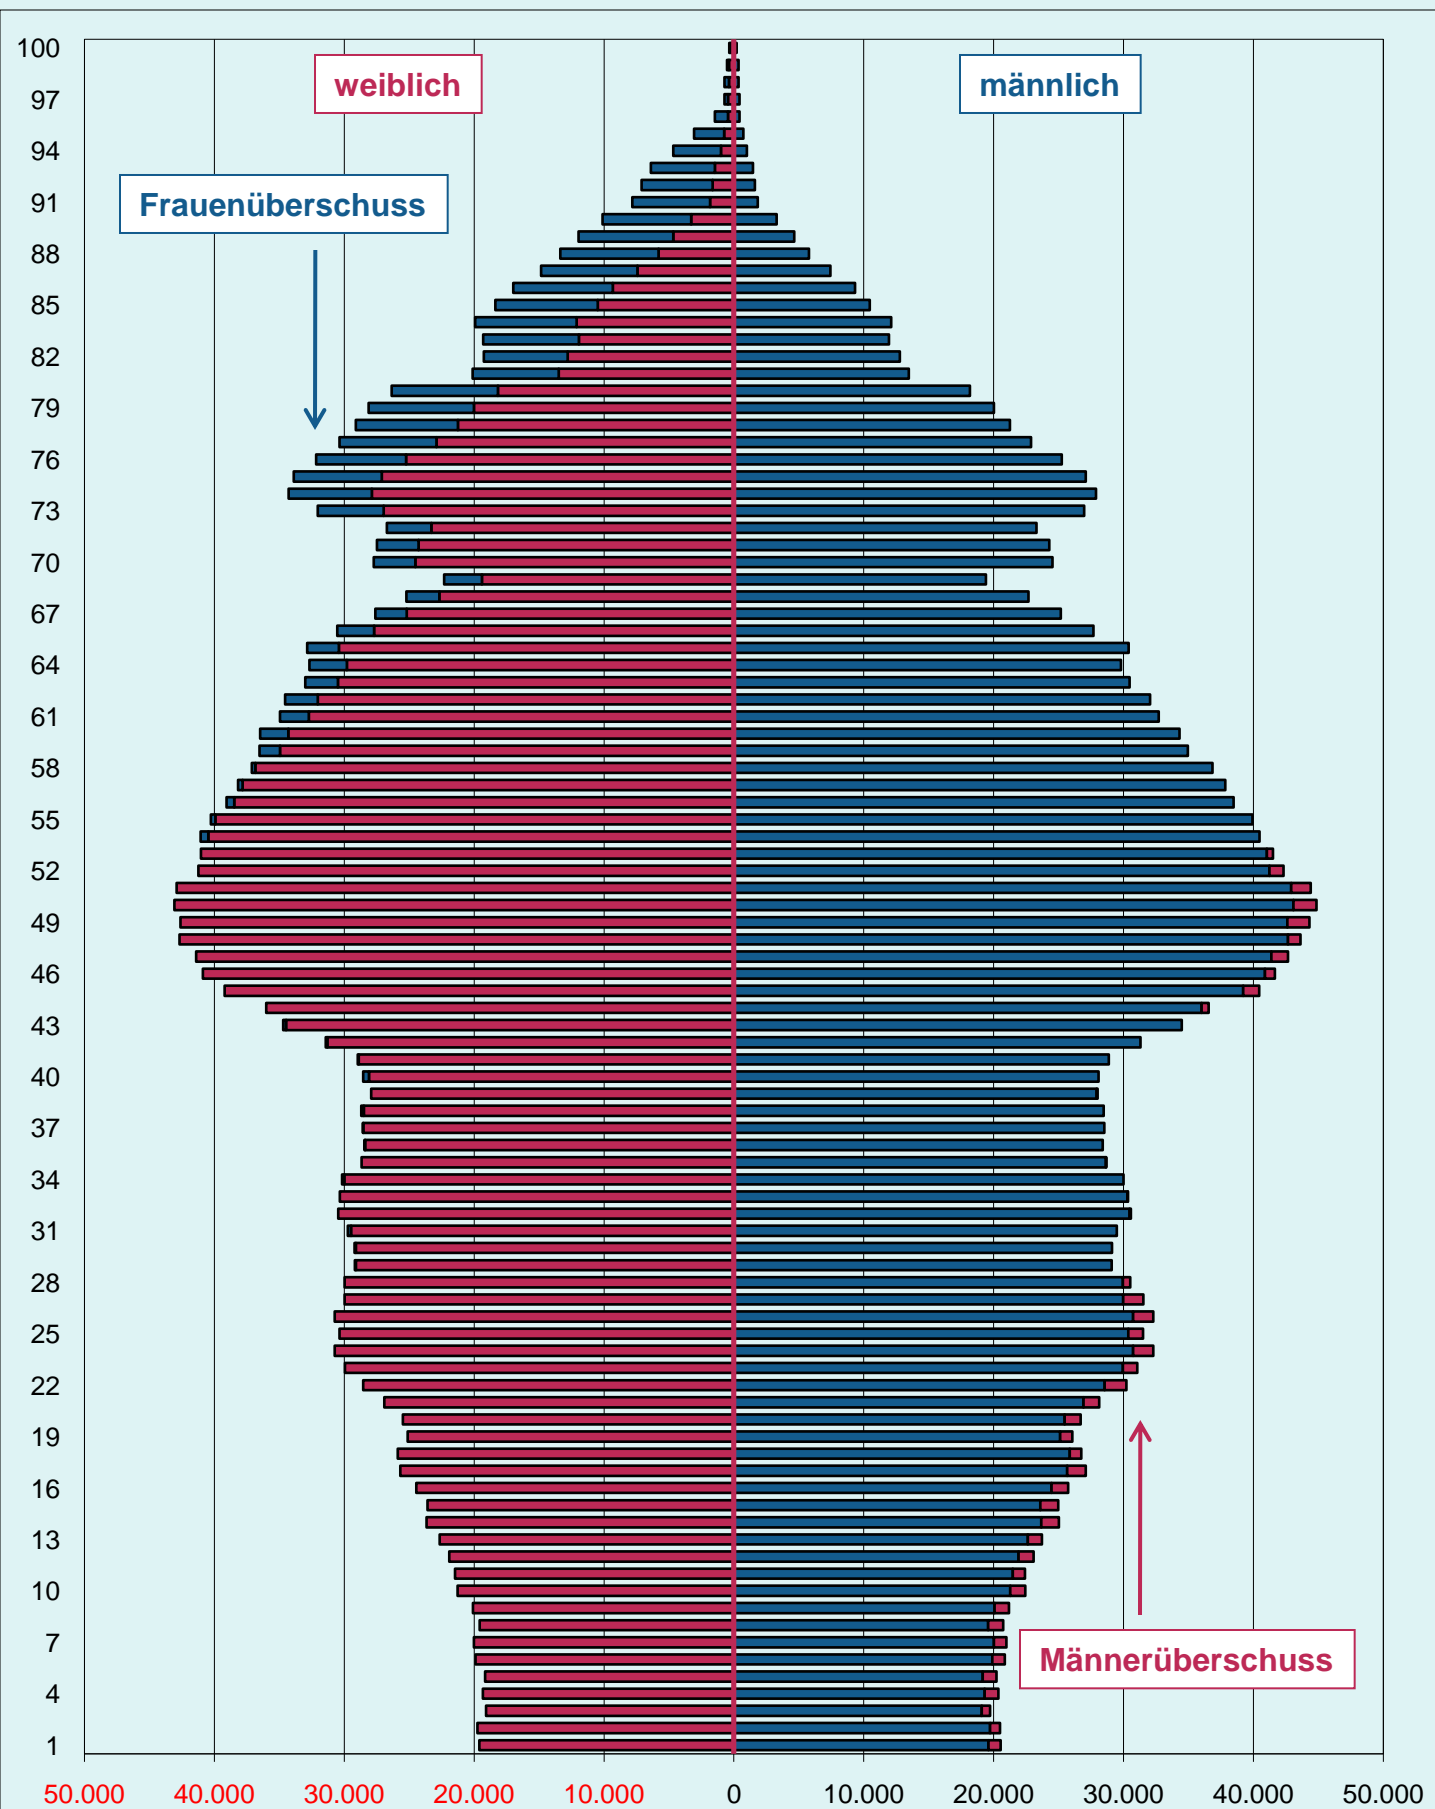

Bevölkerungsentwicklung und -prognose für die Metropole Ruhr

Altersaufbau der Bevölkerung im Ruhrgebiet am 1.1.2040

Altersaufbau der Bevölkerung im Ruhrgebiet am 1.1.2014

Entwicklung der Bevölkerung nach Altersgruppen in der Metropole Ruhr von 2014 bis 2040