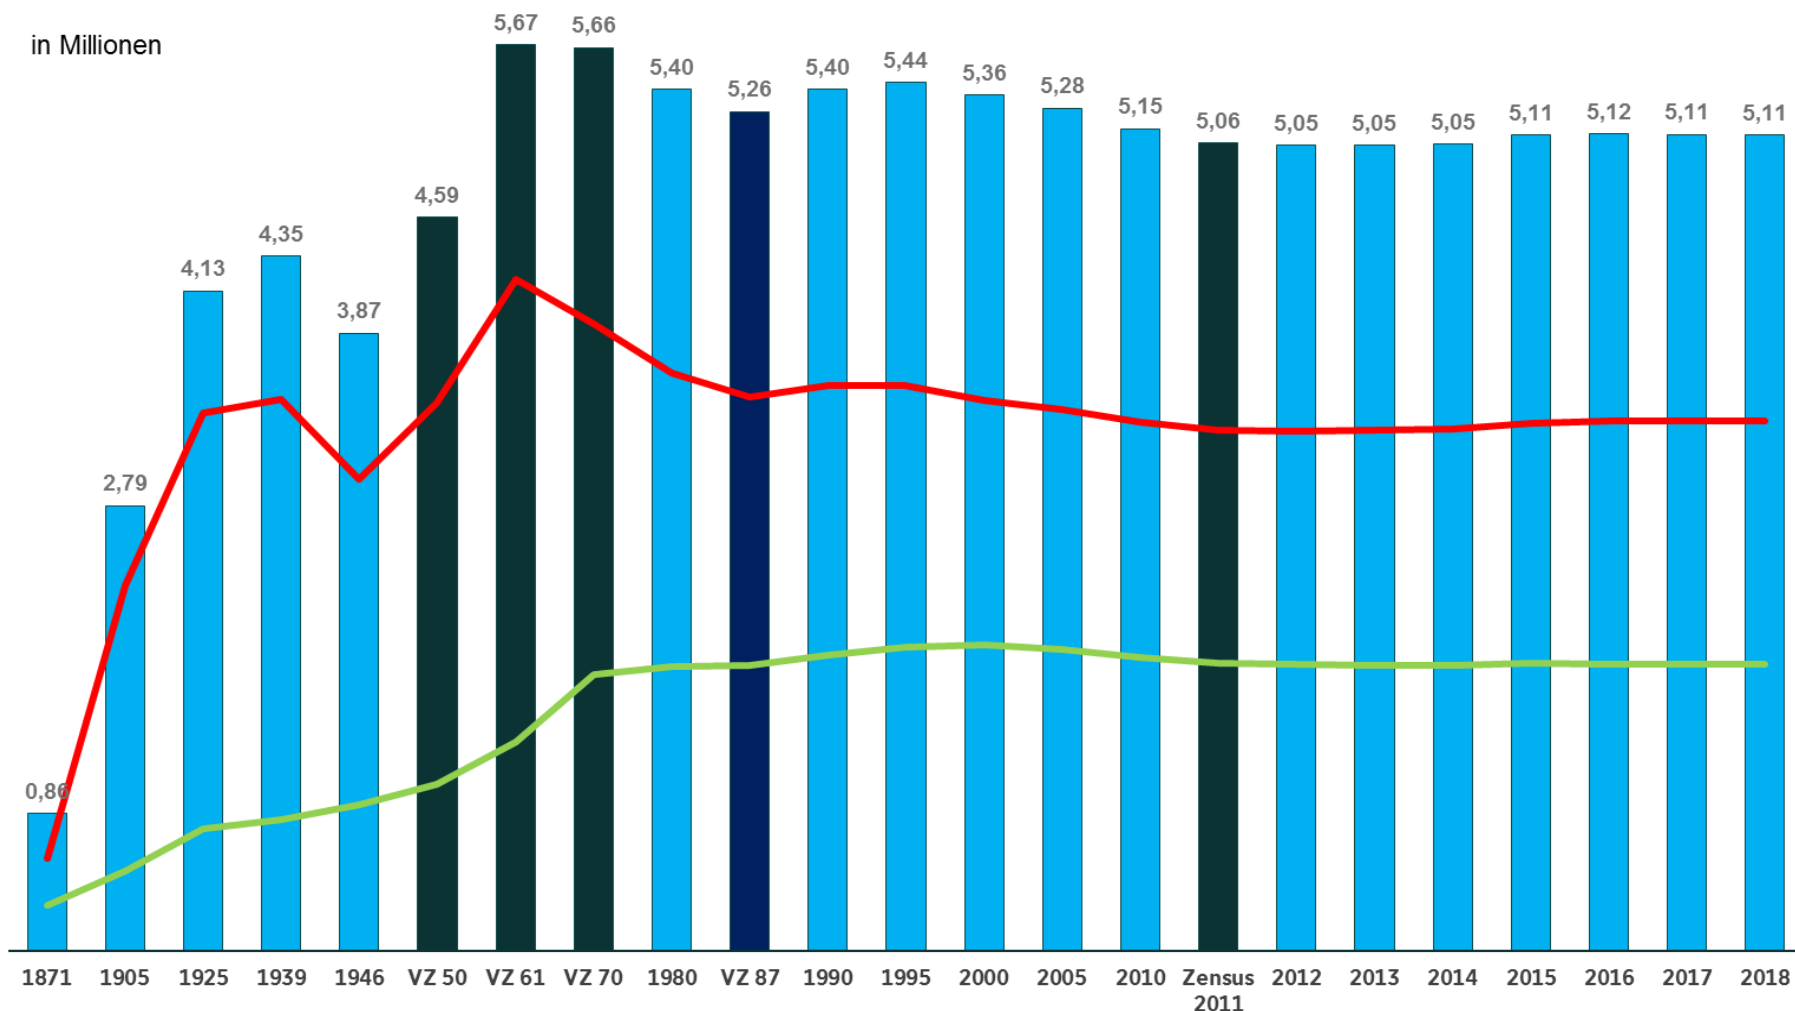

Bevölkerungsentwicklung in der Metropole Ruhr

vom 31.12.2017 bis zum 30.6.2018

Bevölkerungsentwicklung in der Metropolregion Ruhr

vom 31.12.2011 bis zum 30.6.2018

Bevölkerungsentwicklung in der Metropole Ruhr seit 1871

Grafik: Regionalstatistik Ruhr, Quelle: histat, SVR und IT.NRW