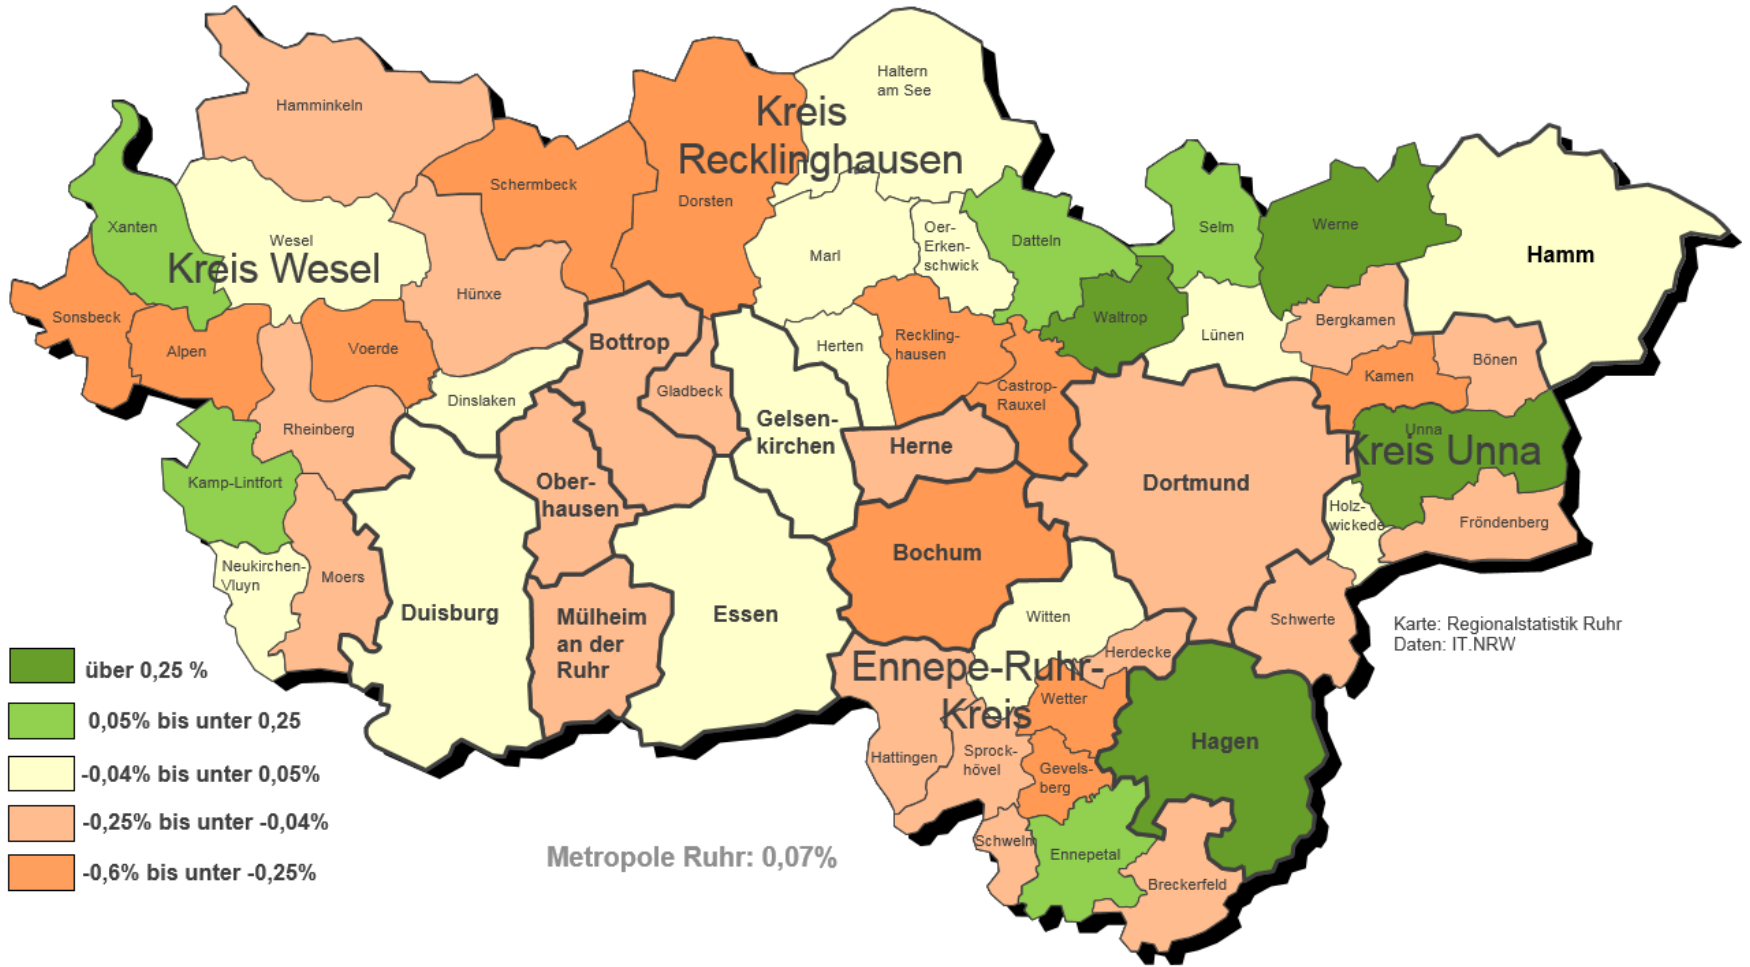

Bevölkerungsentwicklung in der Metropole Ruhr

vom 31.12.2017 bis zum 30.6.2018

Bevölkerungsentwicklung in der Metropolregion Ruhr

vom 31.12.2011 bis zum 30.6.2018

Bevölkerungsentwicklung in der Metropole Ruhr seit 1871

Grafik: Regionalstatistik Ruhr, Quelle: histat, SVR und IT.NRW