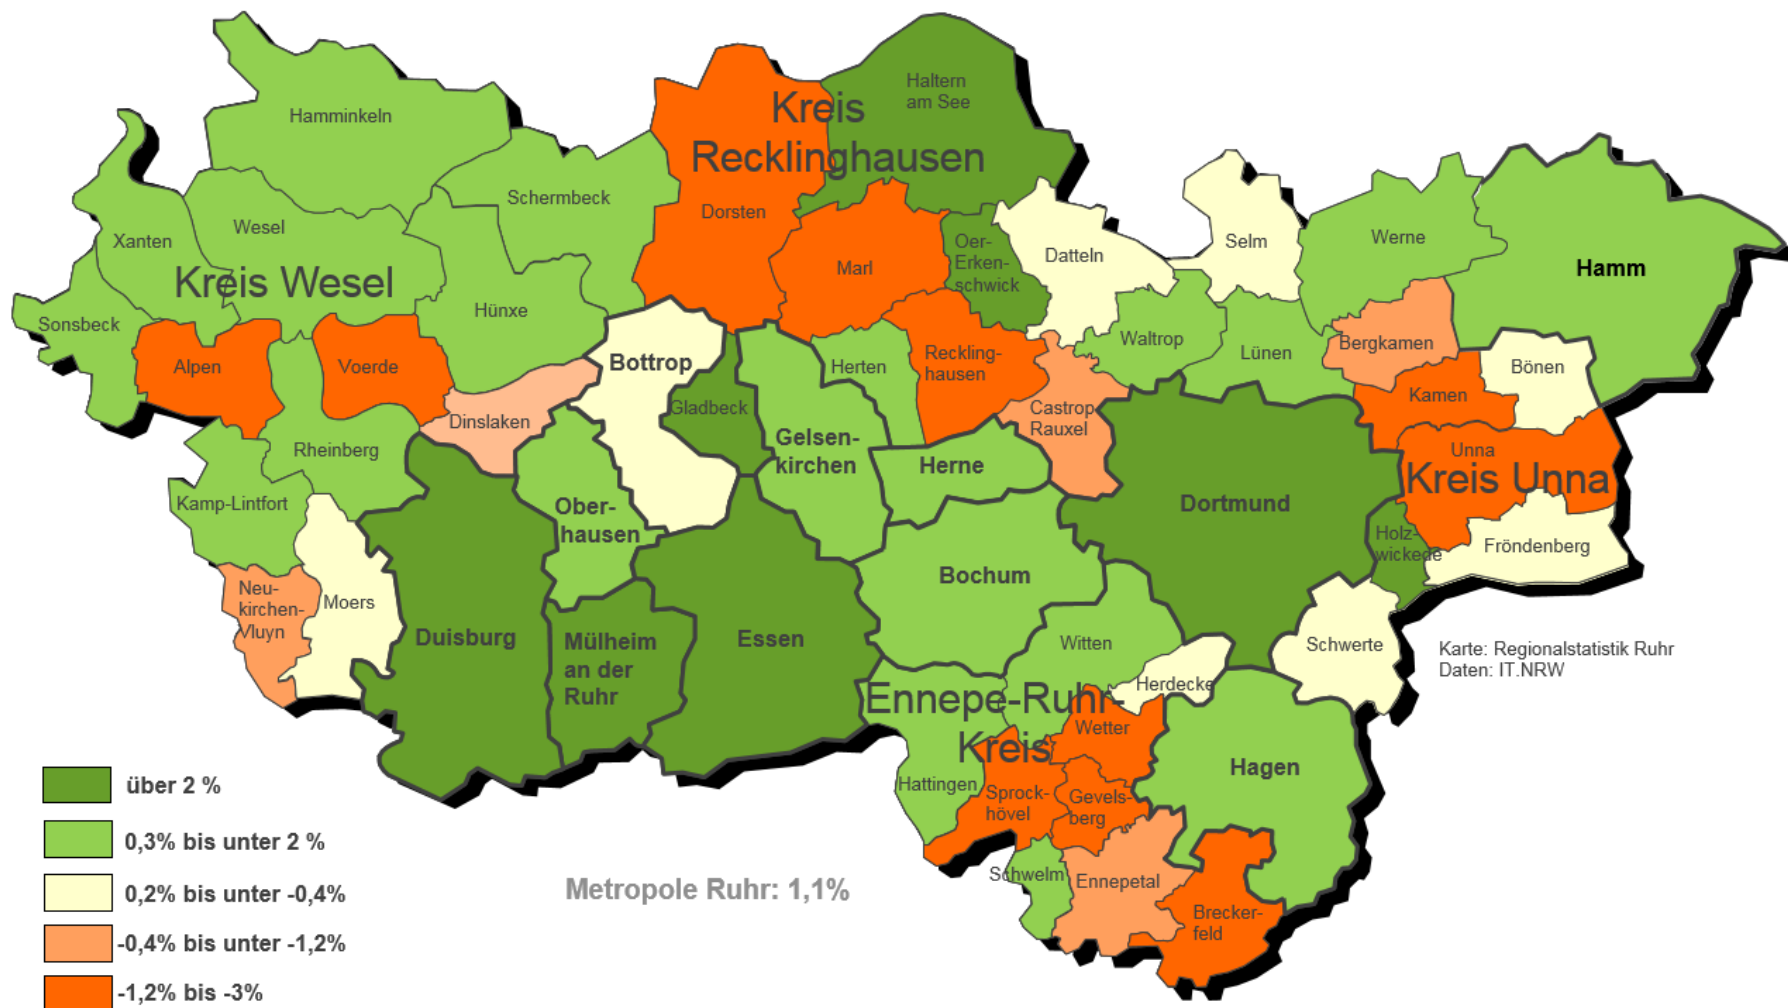

Bevölkerungsentwicklung in der Metropole Ruhr

vom 31.12.2017 bis zum 30.6.2018

Bevölkerungsentwicklung in der Metropolregion Ruhr

vom 31.12.2011 bis zum 30.6.2018

Bevölkerungsentwicklung in der Metropole Ruhr seit 1871

Grafik: Regionalstatistik Ruhr, Quelle: histat, SVR und IT.NRW