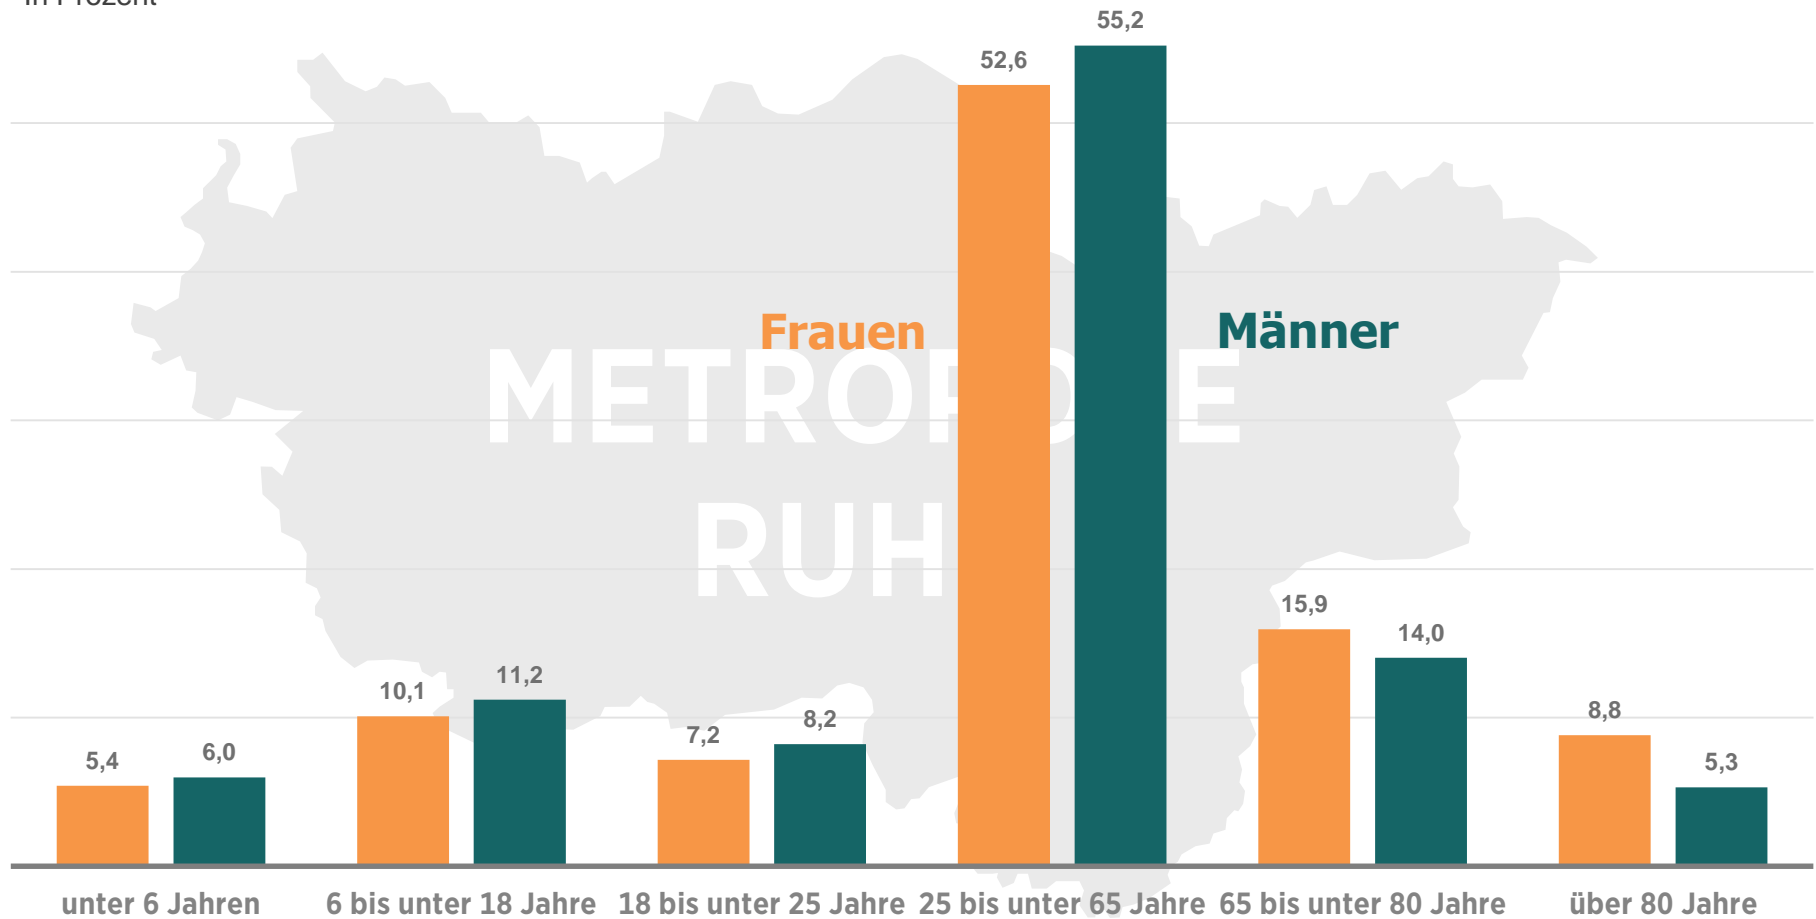

Alterspyramide der Metropole Ruhr 31.12.2019

Frauenüberschuss

Frauen

90
80
70
60
50
40
30
20
10
0

Männer

Männerüberschuss

Bearbeitung: Regionalstatistik Ruhr, Quelle: IT.NRW.

Bevölkerung nach Altersgruppen in der Metropole Ruhr am 31.12.2019

In Prozent

Bearbeitung: Regionalstatistik Ruhr, Quelle: IT.NRW.