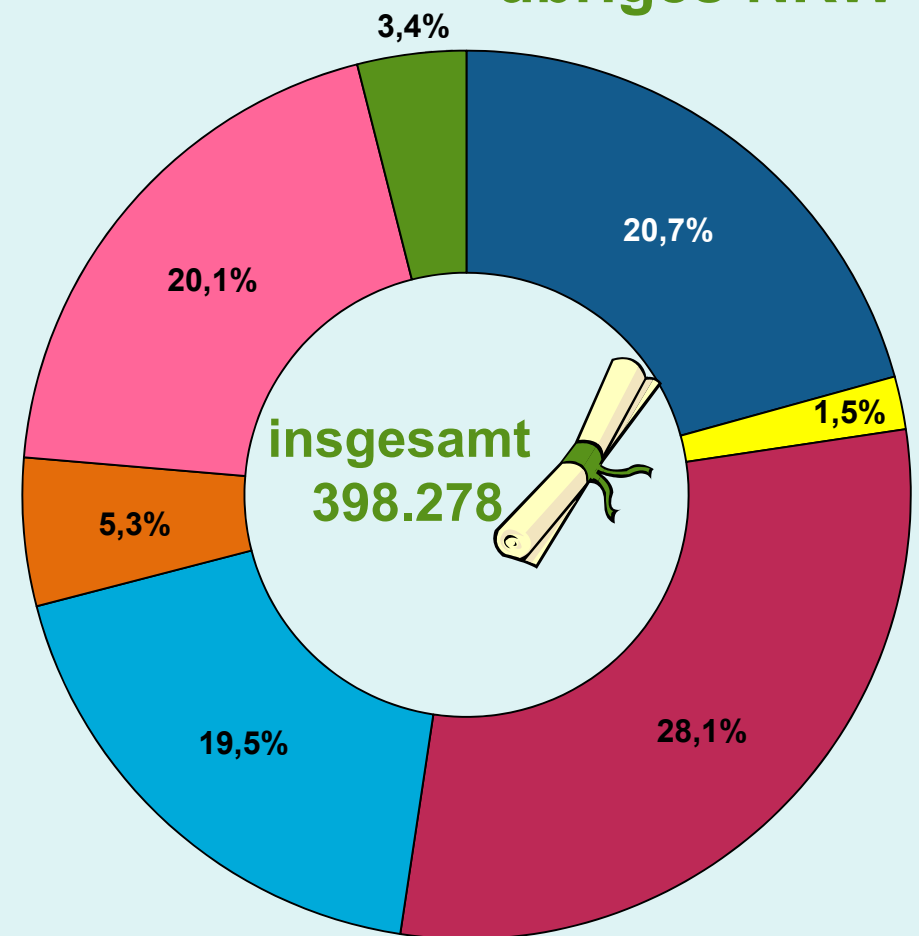

Studierende im Wintersemester 2012/2013 nach Fächergruppen

Metropole Ruhr

übriges NRW

■ Sprach- u. Kulturwissenschaften
 ■ Sport
 ■ Rechts-, Wirtschafts- und Sozialwissenschaften
 ■ Mathematik, Naturwissenschaften
 ■ Humanmedizin
 ■ Ingenieurwissenschaften
 ■ Kunst und Kunstwissenschaften

Entwicklung der Studenten in der Metropole Ruhr (Index: WS 1999/2000 = 100)

Studierende nach Fächergruppen im Wintersemester 2012/ 2013

Studentinnen und Studenten an Hochschulen in der Metropole Ruhr Wintersemester 2012/ 2013