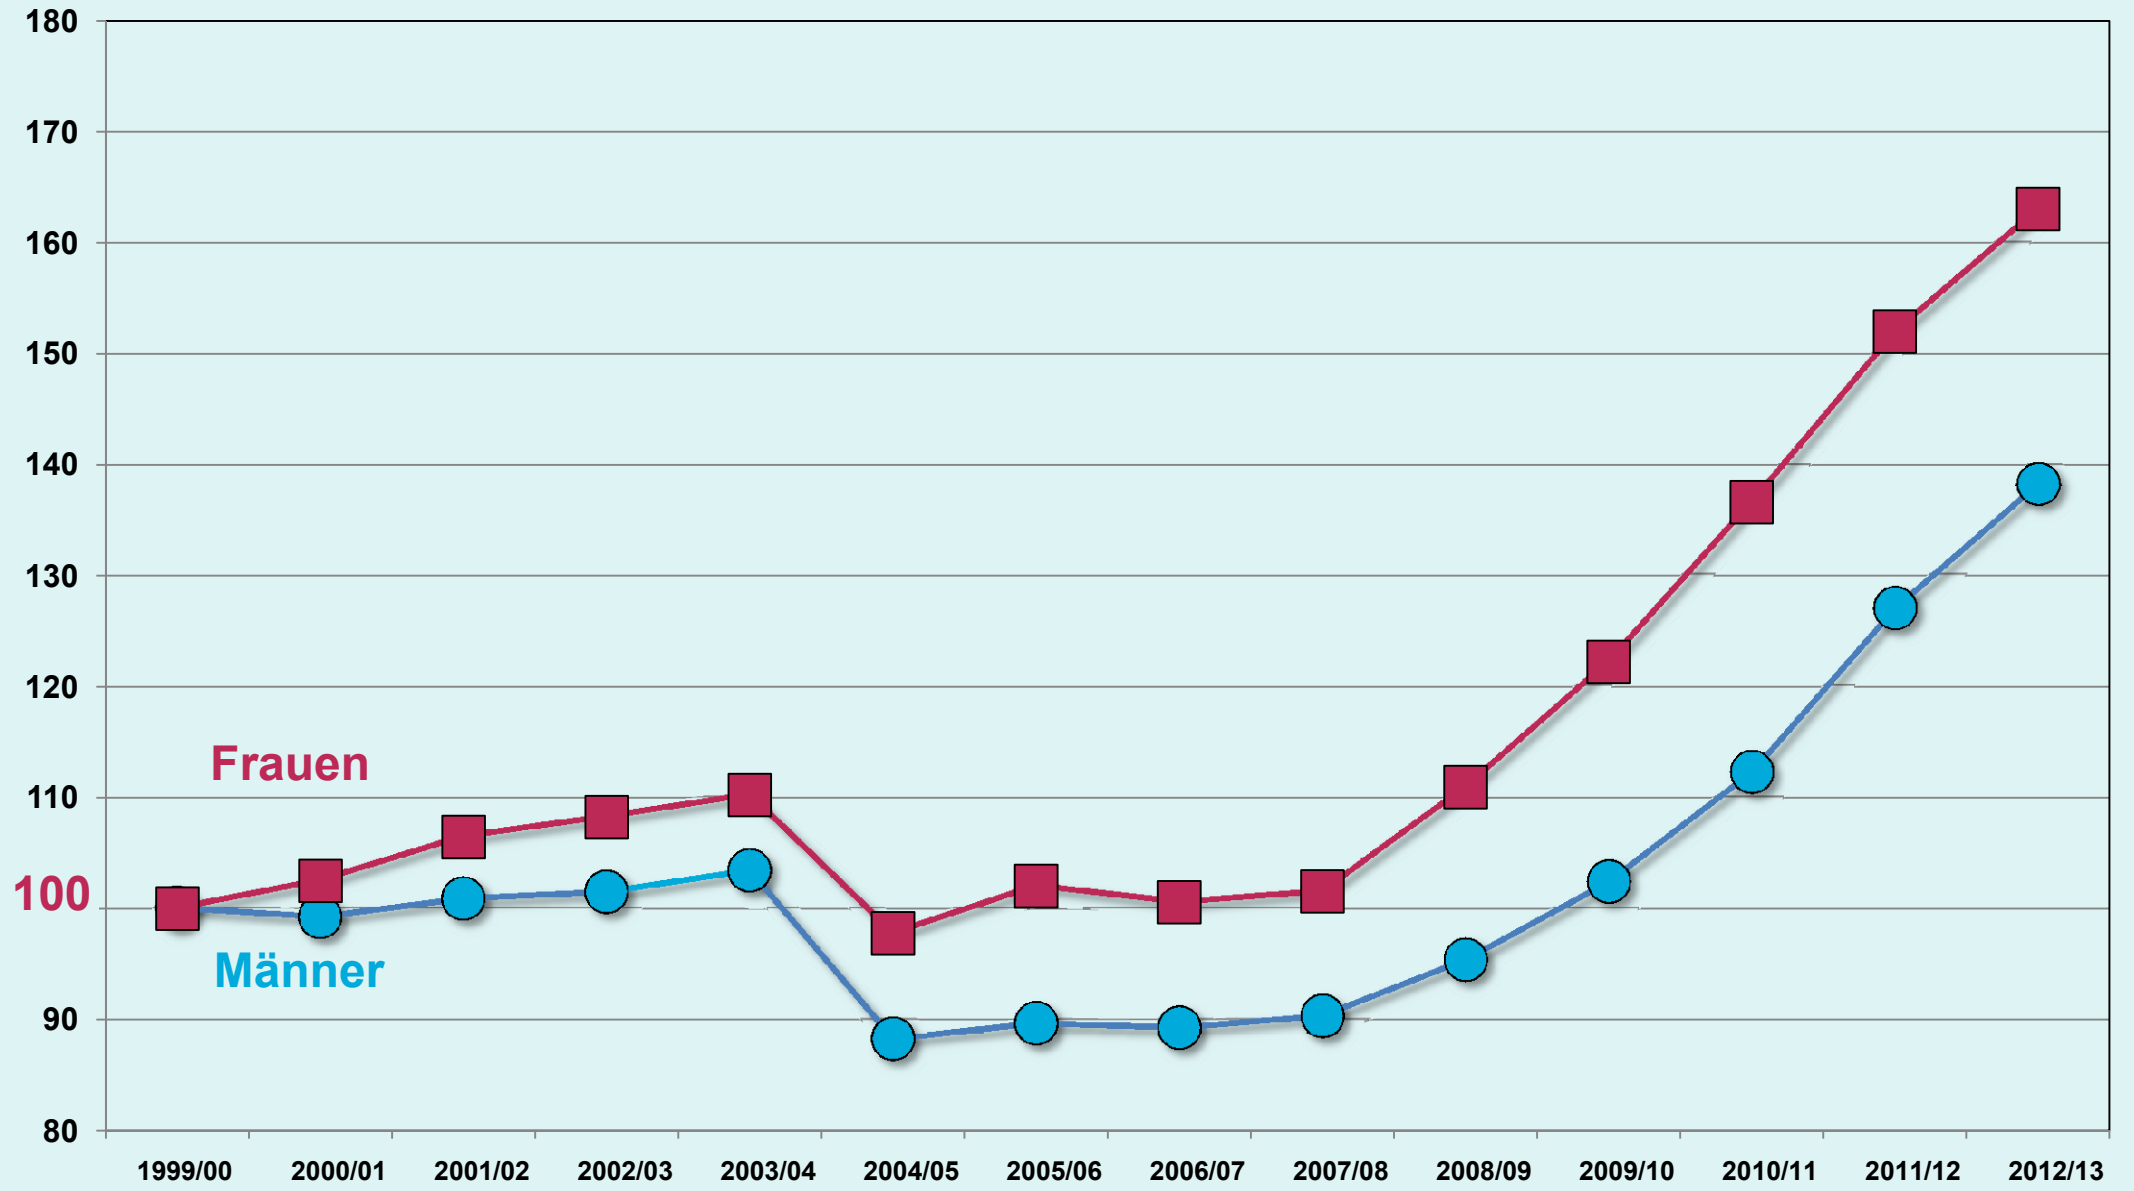

Studierende im Wintersemester 2012/2013 nach Fächergruppen

Metropole Ruhr

übriges NRW

■ Sprach- u. Kulturwissenschaften
 ■ Sport
 ■ Rechts-, Wirtschafts- und Sozialwissenschaften
 ■ Mathematik, Naturwissenschaften
 ■ Humanmedizin
 ■ Ingenieurwissenschaften
 ■ Kunst und Kunstwissenschaften

Entwicklung der Studenten in der Metropole Ruhr (Index: WS 1999/2000 = 100)

Studierende nach Fächergruppen im Wintersemester 2012/ 2013

Studentinnen und Studenten an Hochschulen in der Metropole Ruhr Wintersemester 2012/ 2013