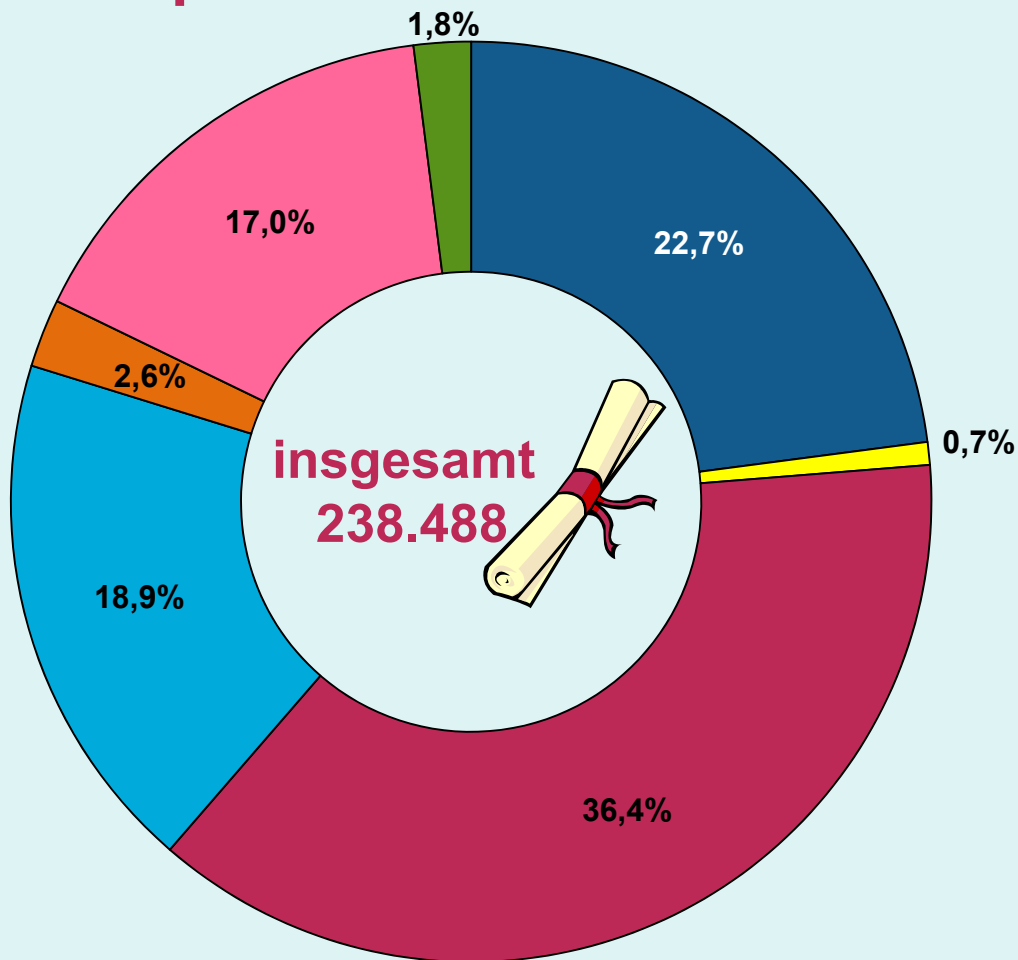

Studierende im Wintersemester 2012/2013 nach Fächergruppen

Metropole Ruhr

übriges NRW

■ Sprach- u. Kulturwissenschaften
 ■ Sport
 ■ Rechts-, Wirtschafts- und Sozialwissenschaften
 ■ Mathematik, Naturwissenschaften
 ■ Humanmedizin
 ■ Ingenieurwissenschaften
 ■ Kunst und Kunstwissenschaften

Entwicklung der Studenten in der Metropole Ruhr (Index: WS 1999/2000 = 100)

Studierende nach Fächergruppen im Wintersemester 2012/ 2013

Studentinnen und Studenten an Hochschulen in der Metropole Ruhr Wintersemester 2012/ 2013