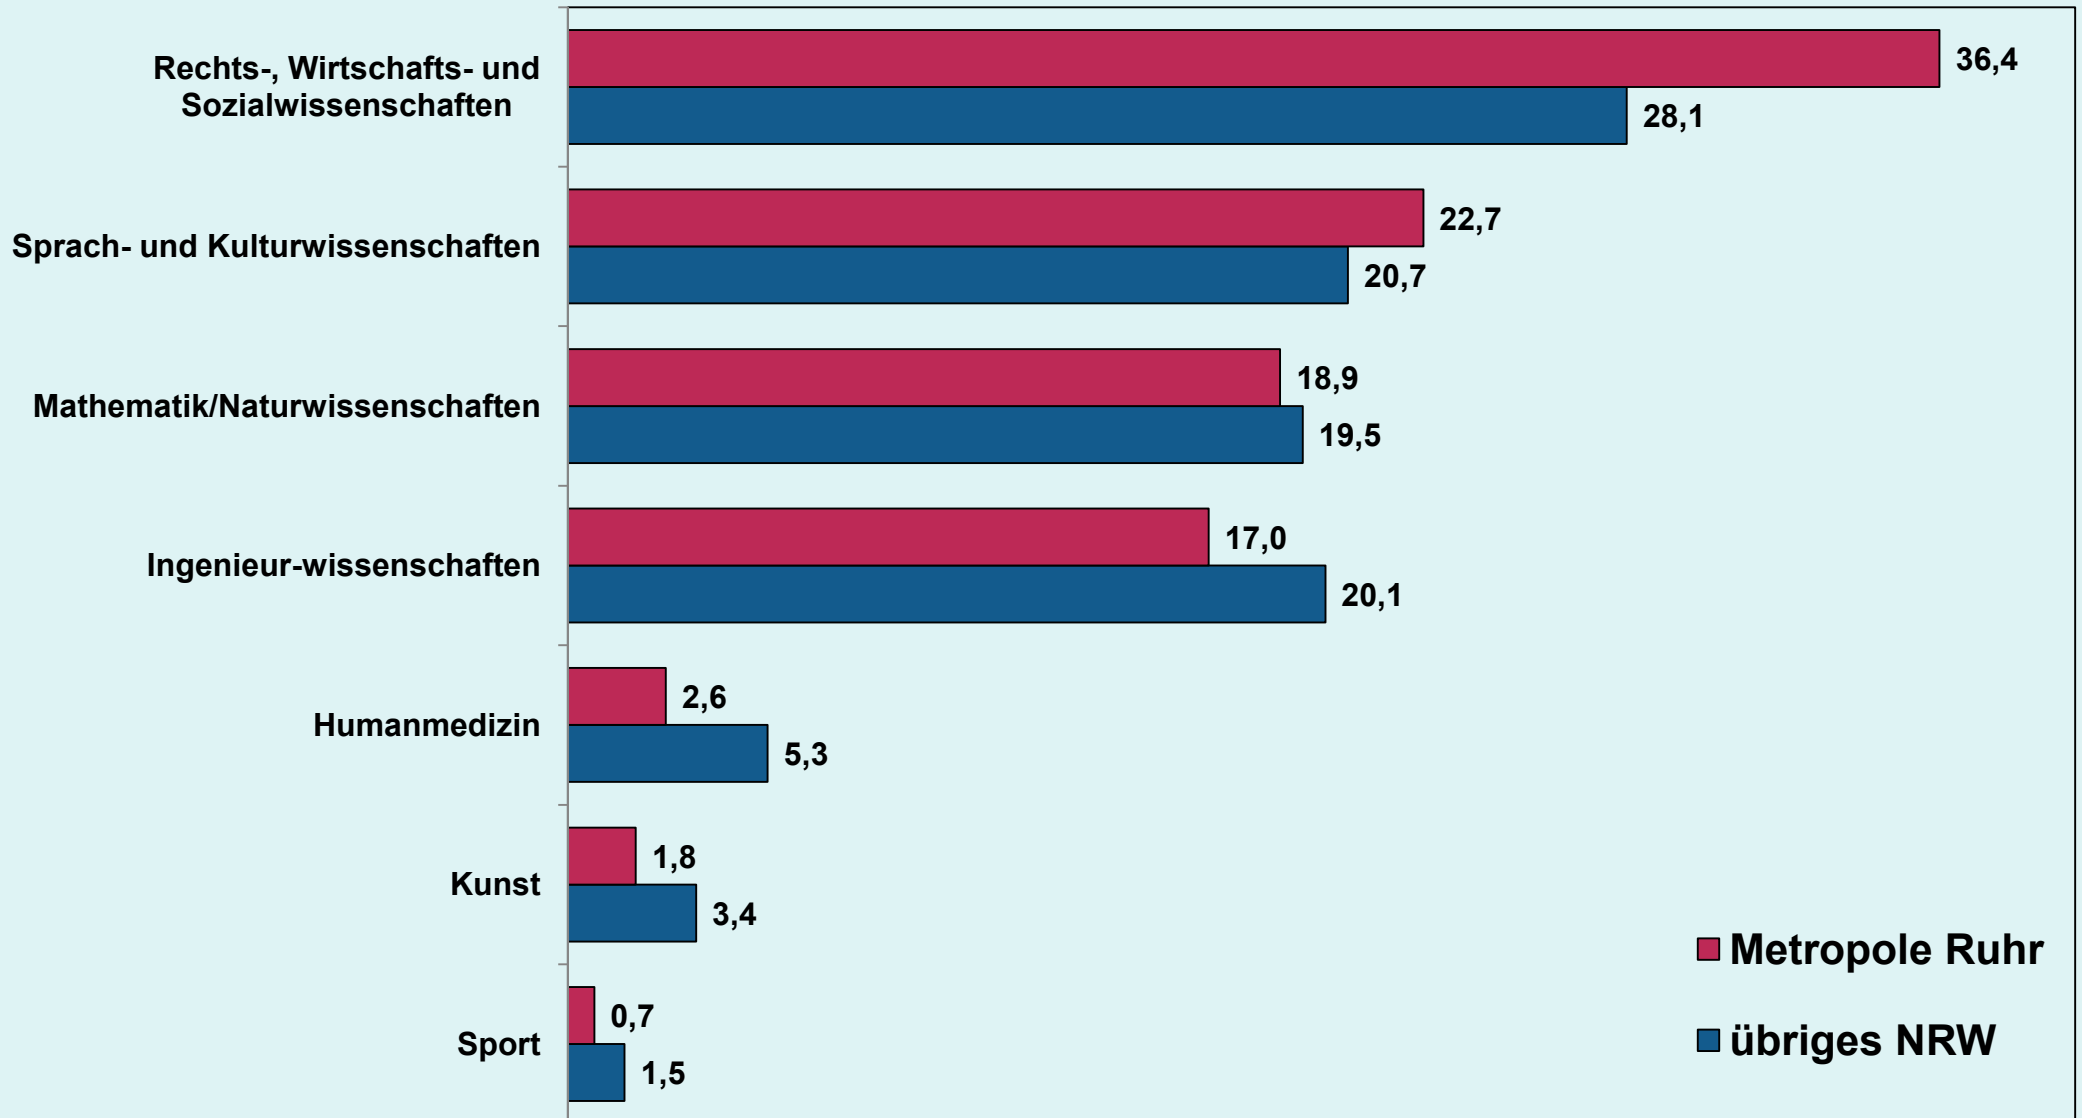

Studierende im Wintersemester 2012/2013 nach Fächergruppen

Metropole Ruhr

übriges NRW

■ Sprach- u. Kulturwissenschaften
 ■ Sport
 ■ Rechts-, Wirtschafts- und Sozialwissenschaften
 ■ Mathematik, Naturwissenschaften
 ■ Humanmedizin
 ■ Ingenieurwissenschaften
 ■ Kunst und Kunstwissenschaften

Entwicklung der Studenten in der Metropole Ruhr (Index: WS 1999/2000 = 100)

Studierende nach Fächergruppen im Wintersemester 2012/ 2013

Studentinnen und Studenten an Hochschulen in der Metropole Ruhr Wintersemester 2012/ 2013