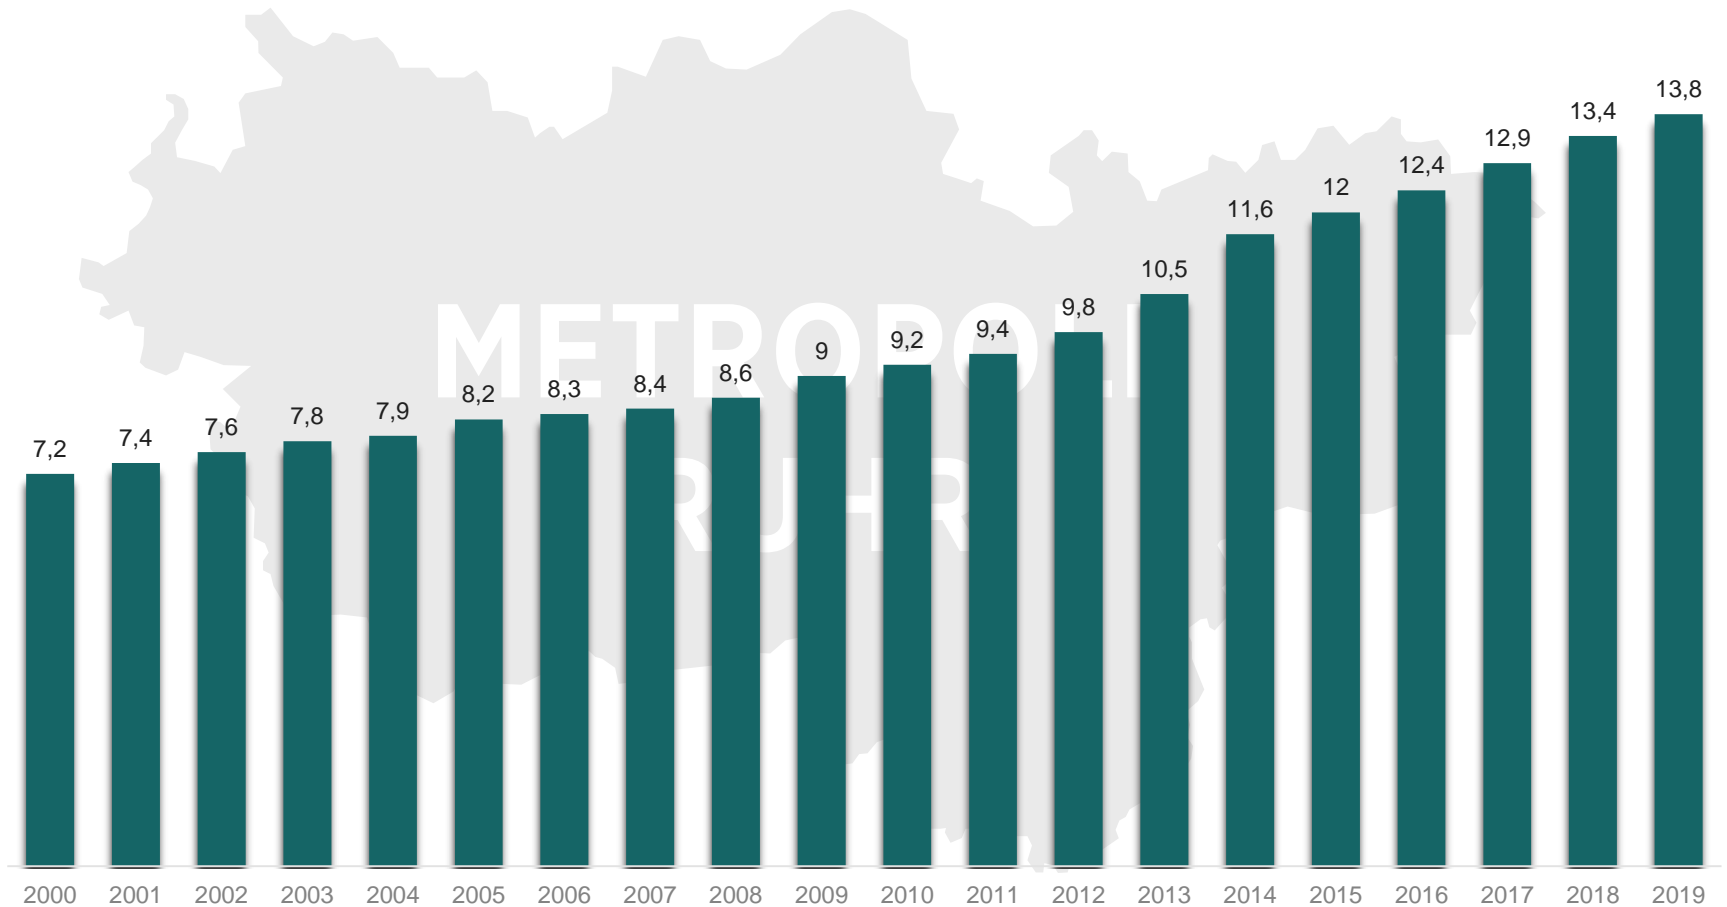

Sozialversicherungspflichtig Beschäftigte nach Qualifikation in der Metropole Ruhr

Anteil der Beschäftigten mit einem akademischen Abschluss an allen Beschäftigten - jew. 30.6. -

Quelle: Bundesagentur für Arbeit,
Bearbeitung: Regionalstatistik Ruhr