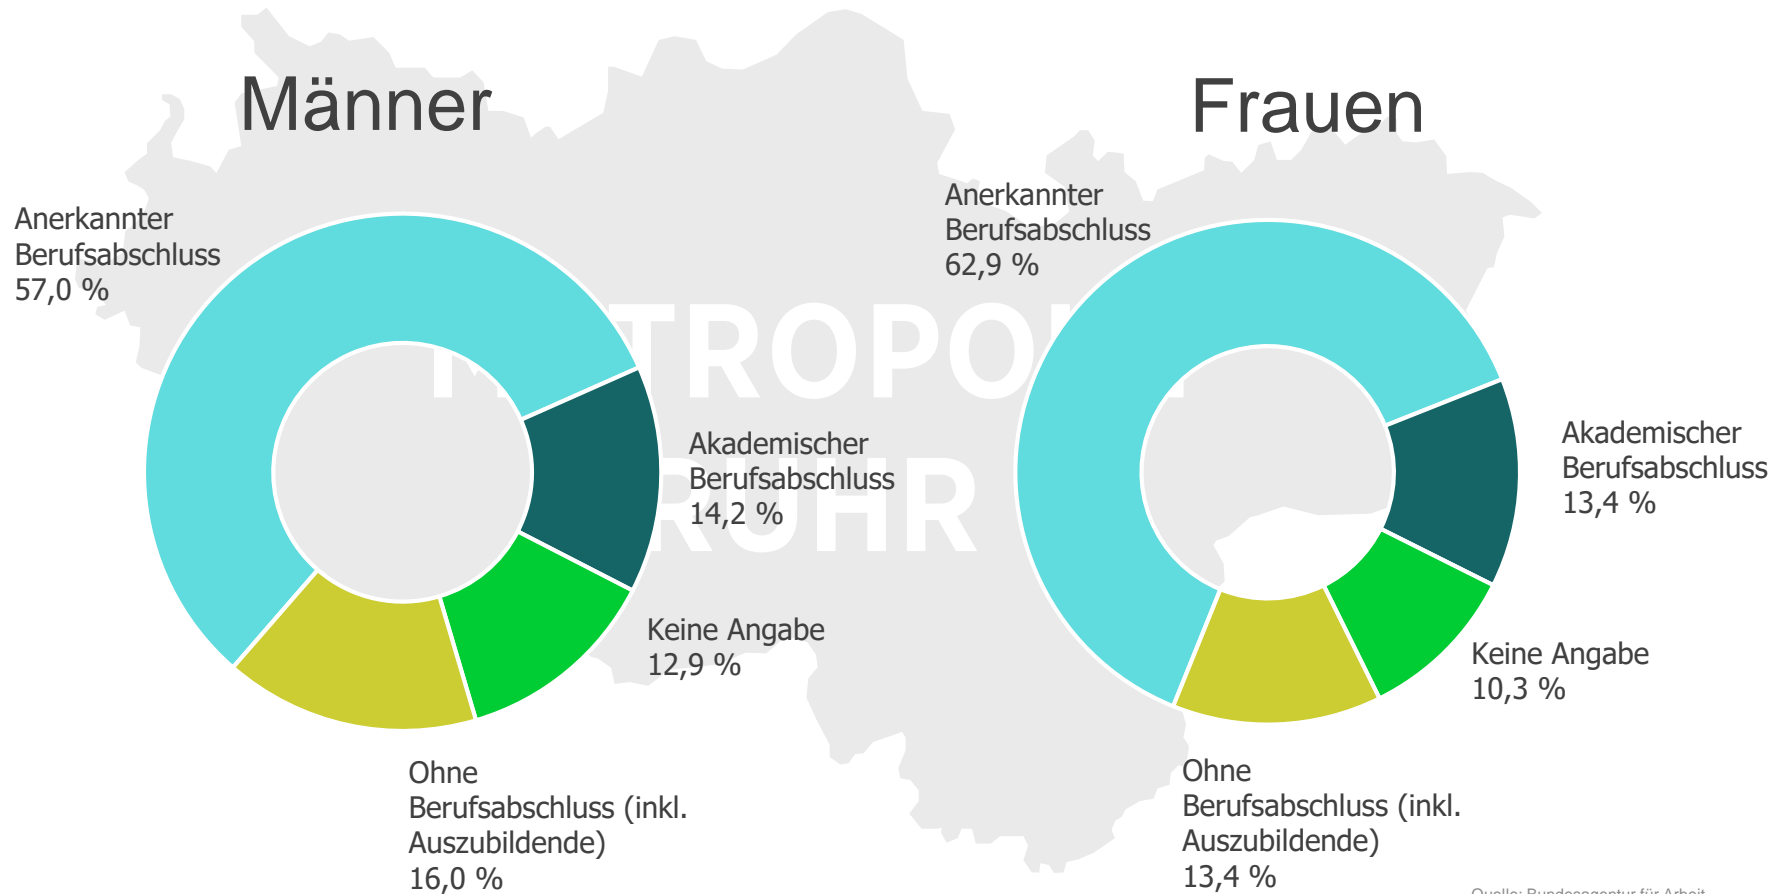

Sozialversicherungspflichtig Beschäftigte nach Qualifikation in der Metropole Ruhr

Männer und Frauen nach Berufsabschlüssen in der Metropole Ruhr - 30.6.2019 -

Quelle: Bundesagentur für Arbeit,
Bearbeitung: Regionalstatistik Ruhr

Sozialversicherungspflichtig Beschäftigte nach Qualifikation in der Metropole Ruhr

Frauen und Männer nach Berufsabschlüssen in der Metropole Ruhr - 30.6.2019 -

Quelle: Bundesagentur für Arbeit,
Bearbeitung: Regionalstatistik Ruhr