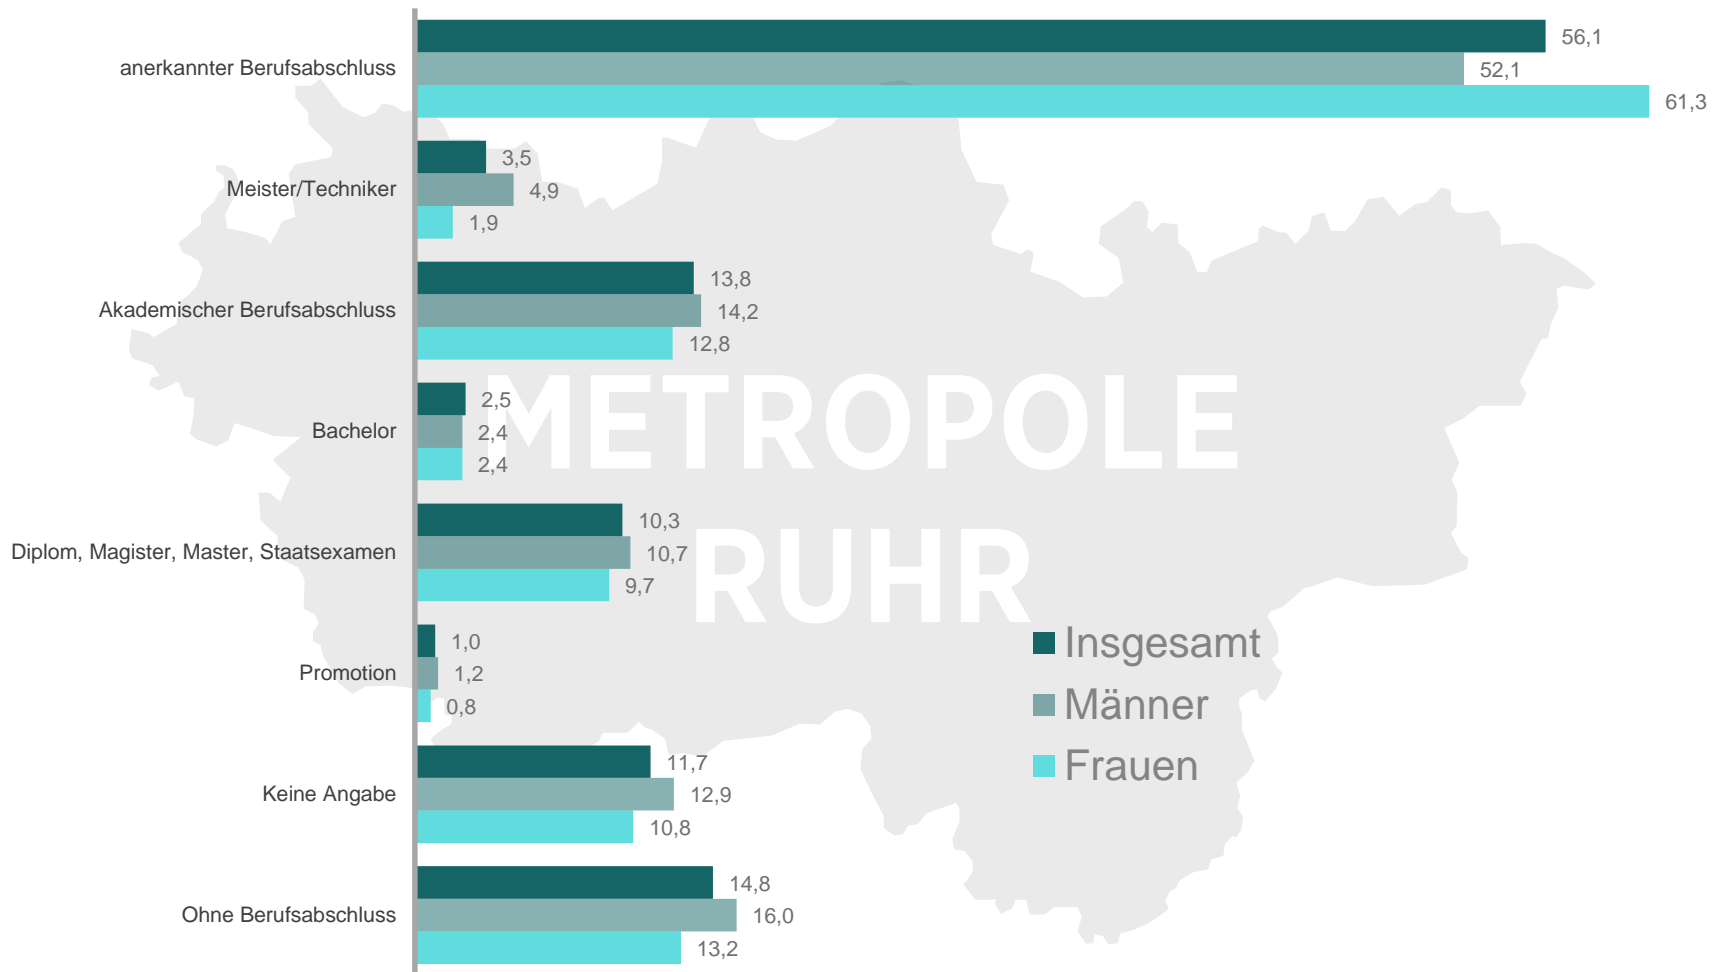

Sozialversicherungspflichtig Beschäftigte nach Qualifikation in der Metropole Ruhr

Männer und Frauen nach Berufsabschlüssen in der Metropole Ruhr - 30.6.2019 -

Quelle: Bundesagentur für Arbeit,
Bearbeitung: Regionalstatistik Ruhr

Sozialversicherungspflichtig Beschäftigte nach Qualifikation in der Metropole Ruhr

Frauen und Männer nach Berufsabschlüssen in der Metropole Ruhr - 30.6.2019 -

Quelle: Bundesagentur für Arbeit,
Bearbeitung: Regionalstatistik Ruhr