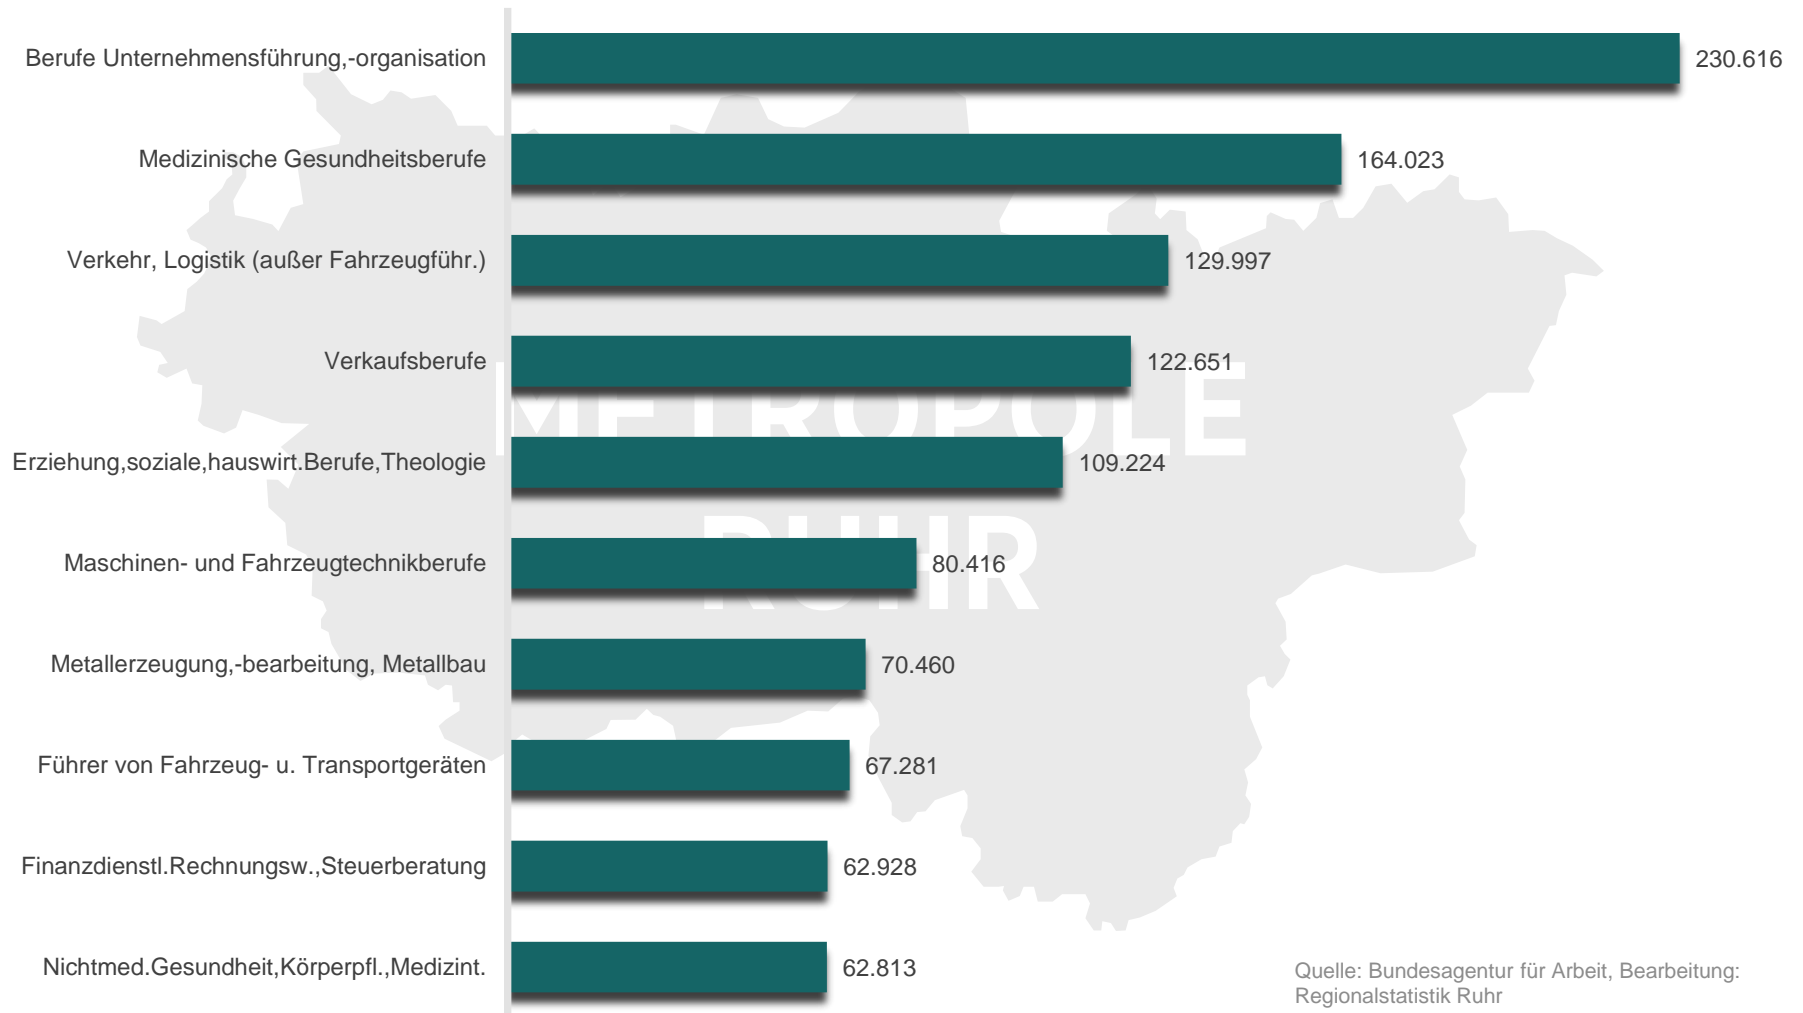

Sozialversicherungspflichtig Beschäftigte nach Berufen in der Metropole Ruhr

Die zehn häufigsten Berufe in der Metropole Ruhr - 30.6.2019 -

Quelle: Bundesagentur für Arbeit, Bearbeitung:
Regionalstatistik Ruhr