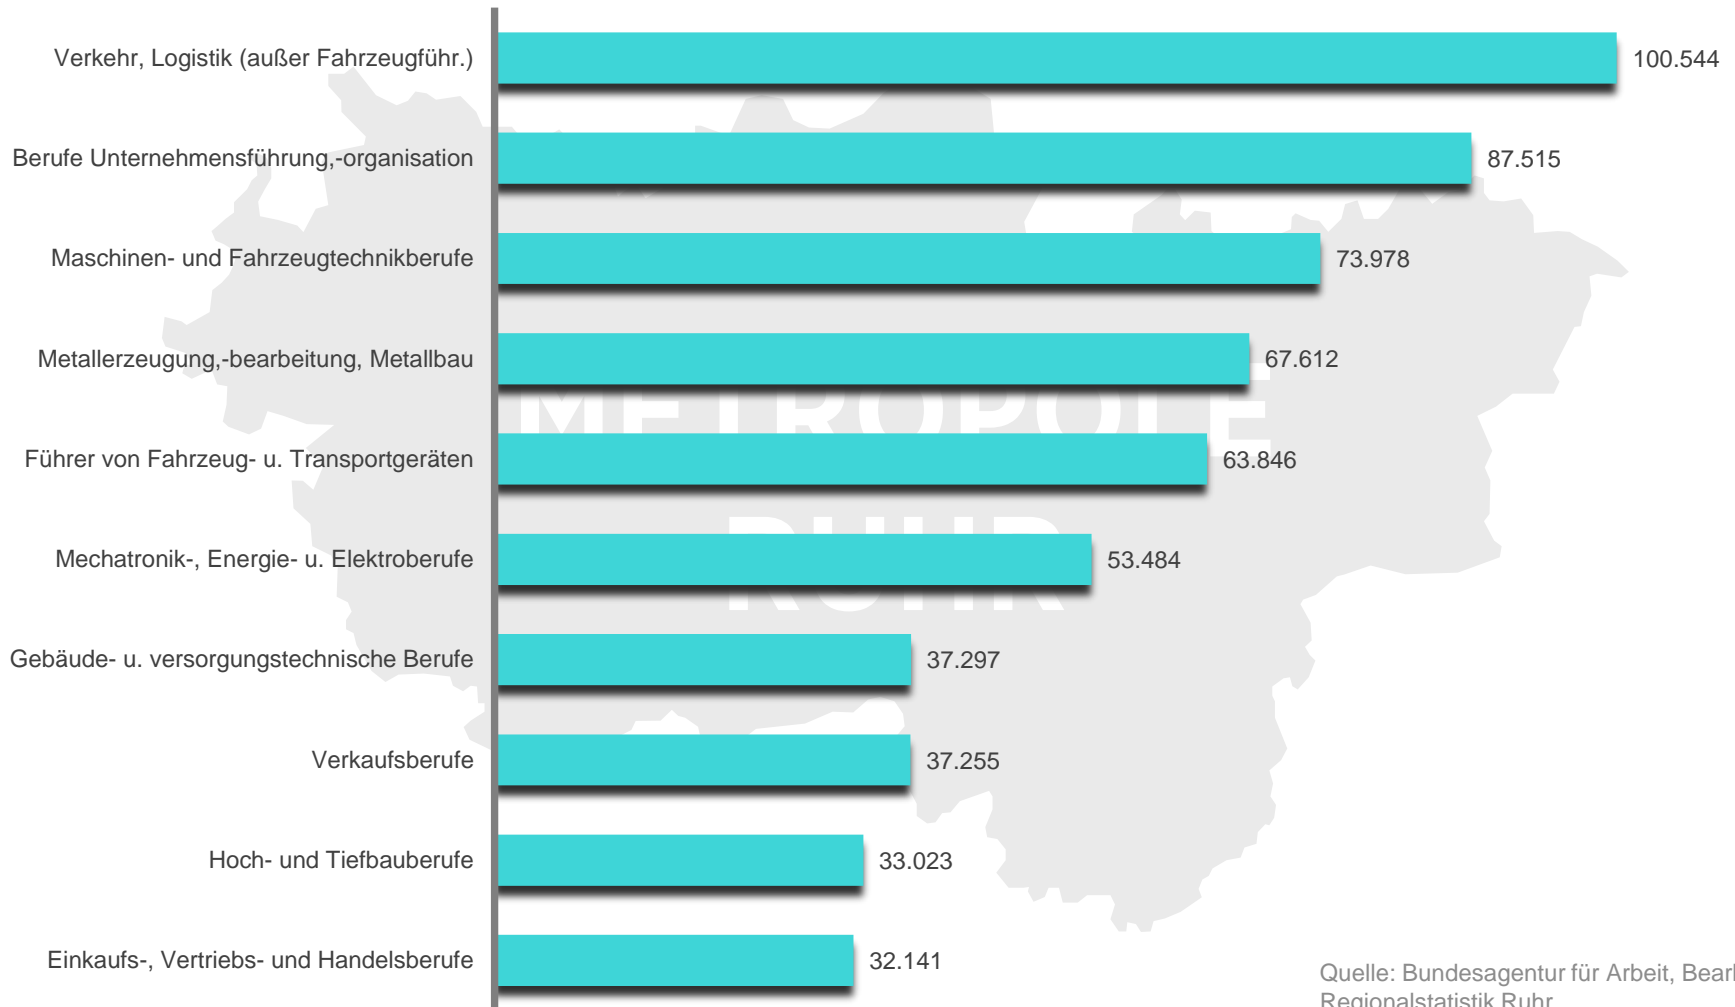

Sozialversicherungspflichtig Beschäftigte nach Berufen in der Metropole Ruhr

Die zehn häufigsten Männerberufe in der Metropole Ruhr - 30.6.2019 -

Quelle: Bundesagentur für Arbeit, Bearbeitung:
Regionalstatistik Ruhr