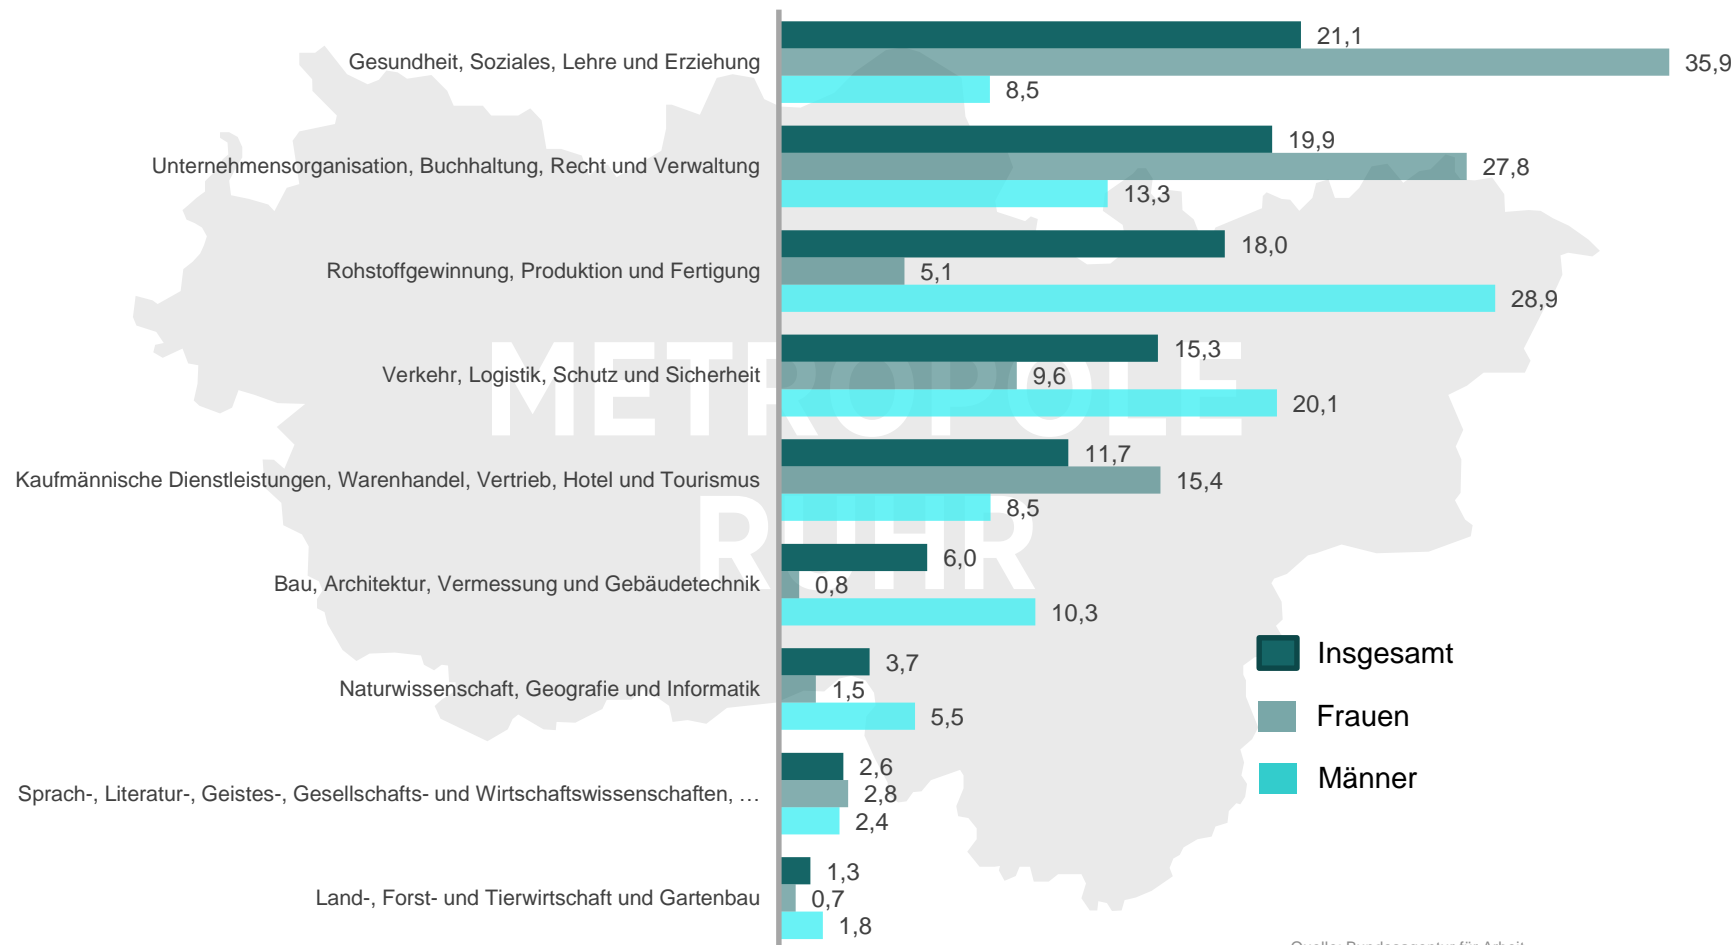

# Sozialversicherungspflichtig Beschäftigte in der Metropole Ruhr – Insgesamt – Nach neun Berufsbereichen – 30.6.2019 -

Quelle: Bundesagentur für Arbeit,  
Bearbeitung: Regionalstatistik Ruhr

# Sozialversicherungspflichtig Beschäftigte in der Metropole Ruhr

Beschäftigtenanteile nach neun Berufsbereichen in Prozent – Insgesamt, Männer und Frauen 30.6.2019 -

Quelle: Bundesagentur für Arbeit, Bearbeitung: Regionalstatistik Ruhr

# Sozialversicherungspflichtig Beschäftigte in der Metropole Ruhr