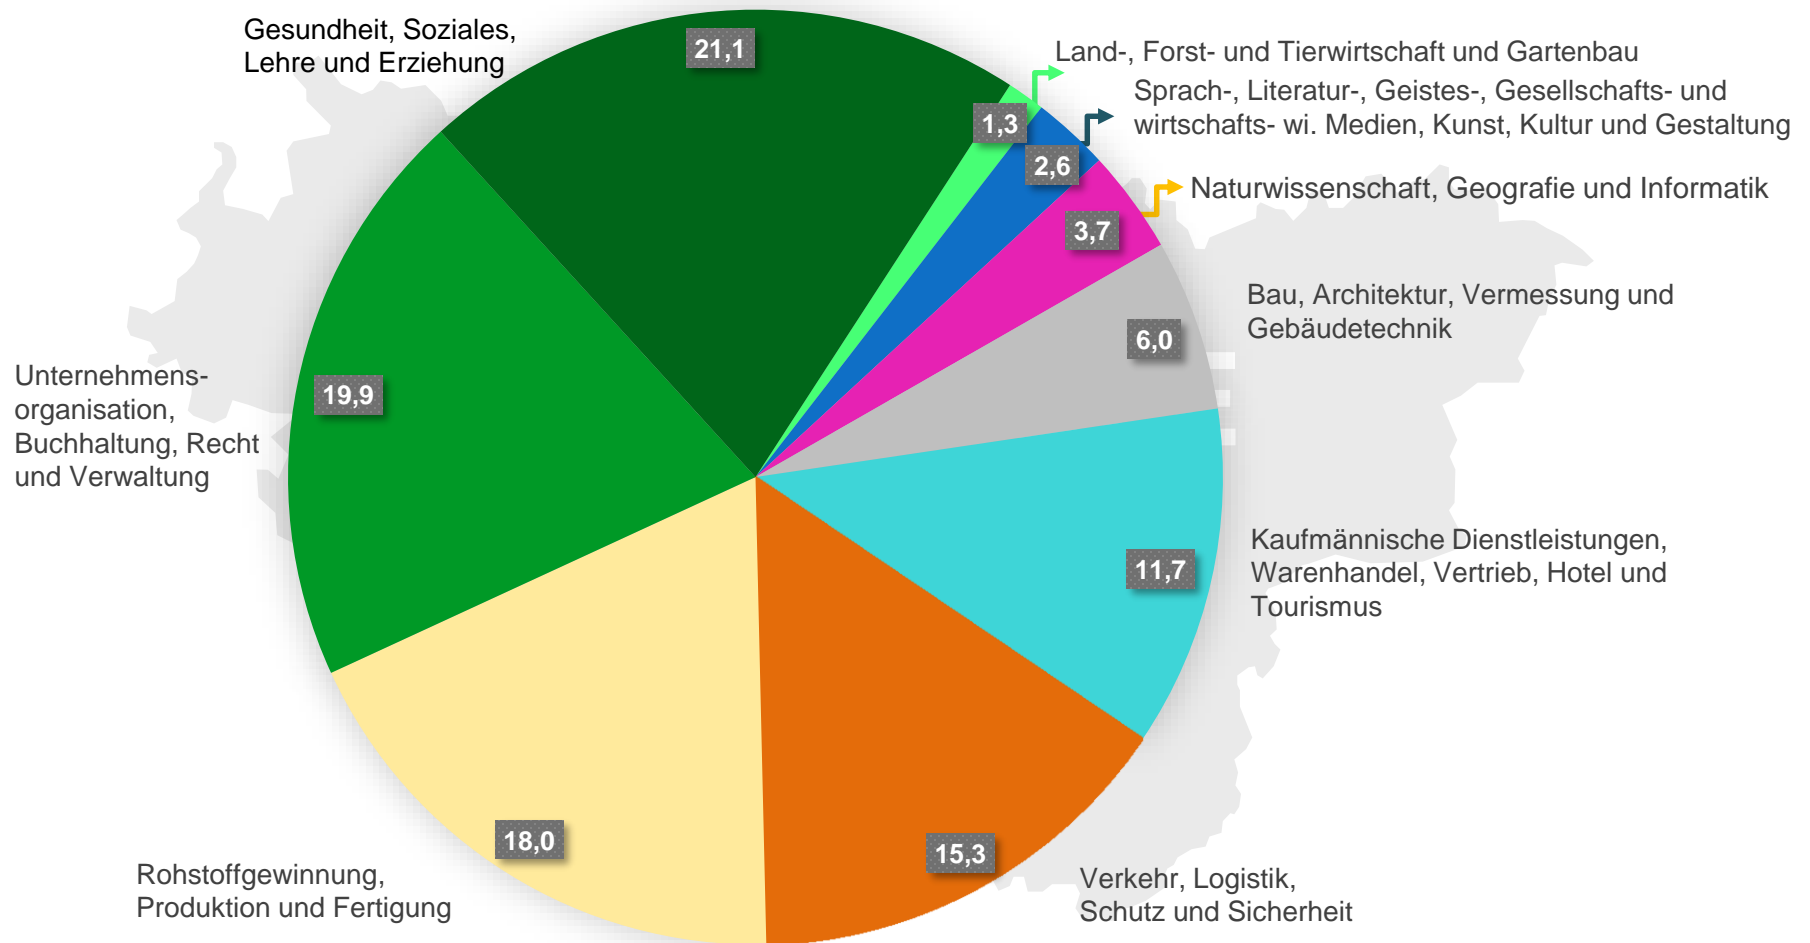

# Sozialversicherungspflichtig Beschäftigte in der Metropole Ruhr – Insgesamt – Nach neun Berufsbereichen – 30.6.2019 -

Quelle: Bundesagentur für Arbeit,  
Bearbeitung: Regionalstatistik Ruhr

# Sozialversicherungspflichtig Beschäftigte in der Metropole Ruhr

Beschäftigtenanteile nach neun Berufsbereichen in Prozent – Insgesamt, Männer und Frauen 30.6.2019 -

Quelle: Bundesagentur für Arbeit, Bearbeitung: Regionalstatistik Ruhr

# Sozialversicherungspflichtig Beschäftigte in der Metropole Ruhr