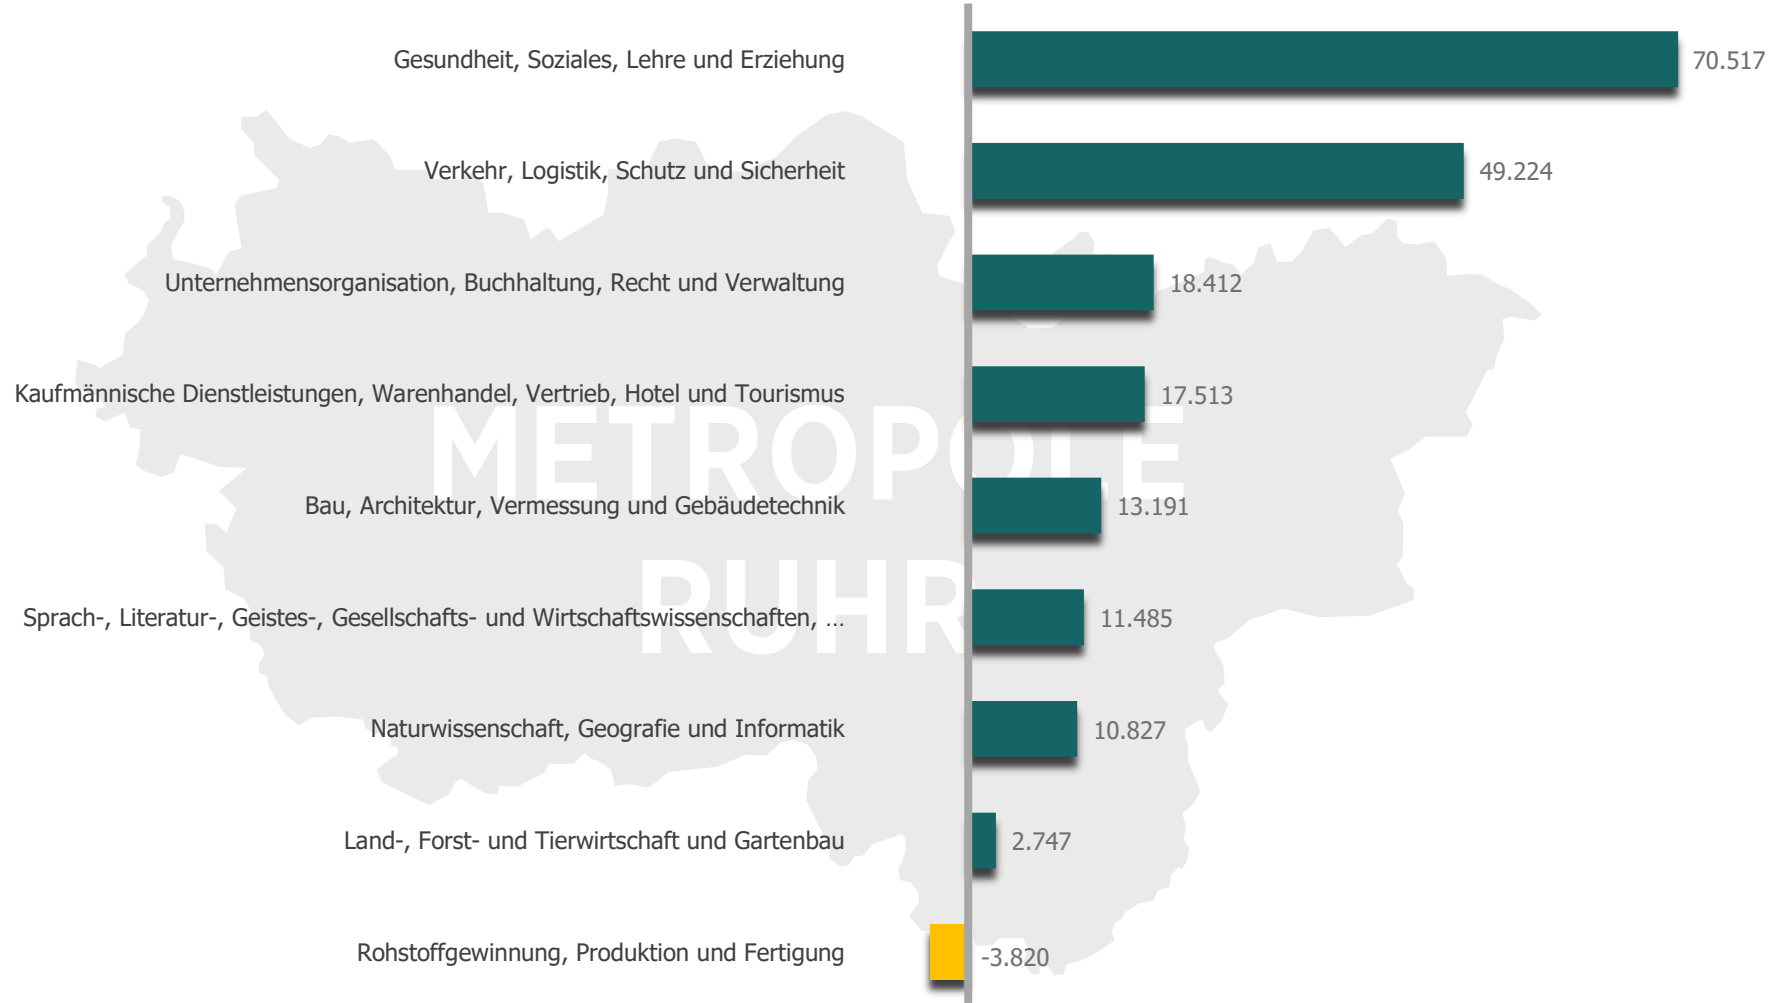

Sozialversicherungspflichtig Beschäftigte in der Metropole Ruhr

Entwicklung nach neun Berufsbereichen vom 30.6.2013 bis 30.6.2019 - absolut -

Quelle: Bundesagentur für Arbeit,
Bearbeitung: Regionalstatistik Ruhr