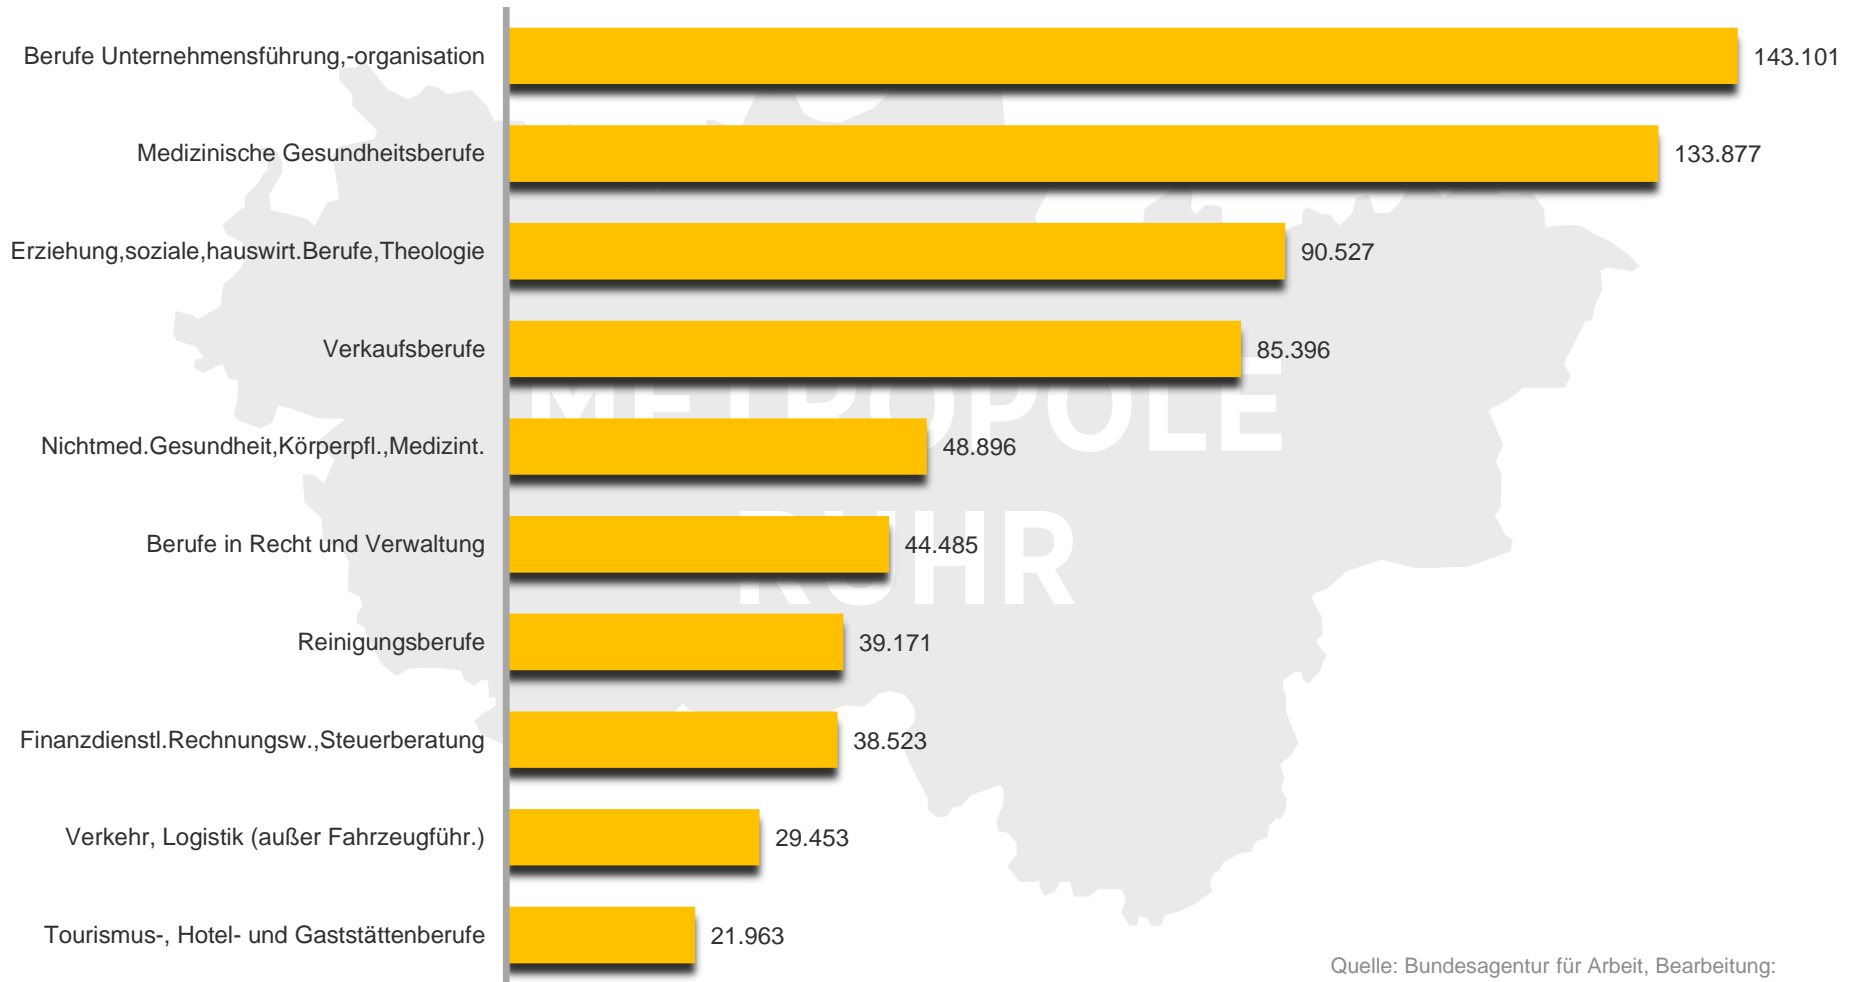

Sozialversicherungspflichtig Beschäftigte nach Berufen in der Metropole Ruhr

Die zehn häufigsten Frauenberufe in der Metropole Ruhr - 30.6.2019 -