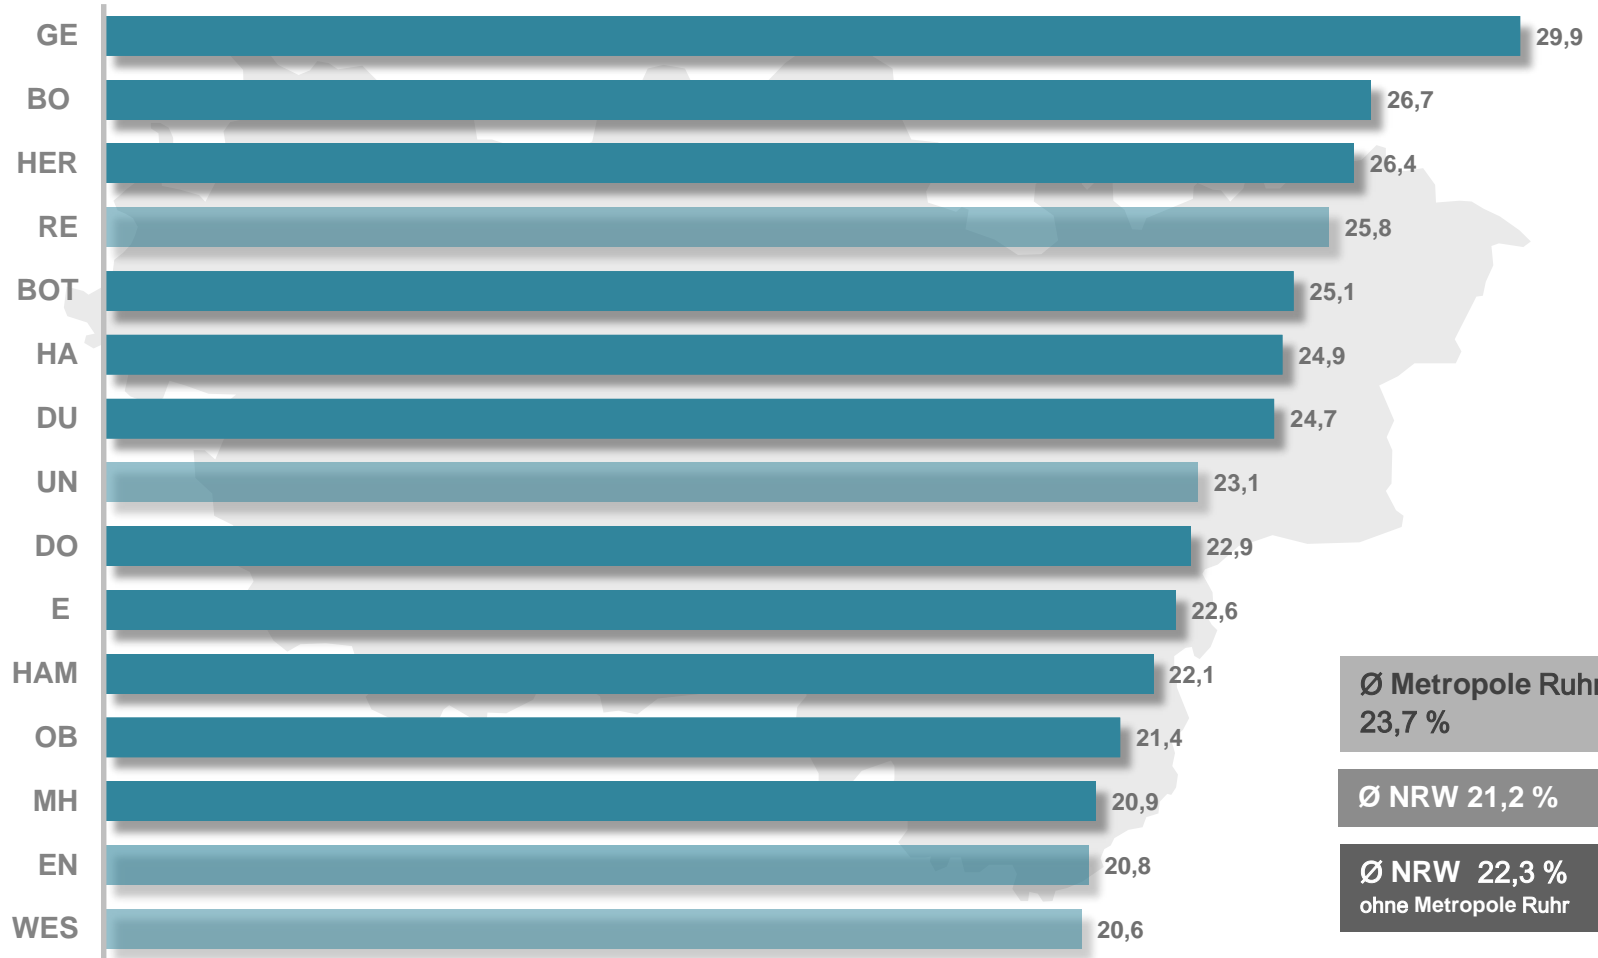

Atypisch Beschäftigte - Mikrozensususergebnisse - Anteil der atypisch Beschäftigten an allen Kernerwerbstätigen 2018

Atypisch Beschäftigte - Mikrozensusergebnisse -

Städte/Kreise – atypisch Beschäftigte - Anteil an allen Kernerwerbstätigen 2018

In Prozent

Bearbeitung: Regionalstatistik Ruhr
Quelle: IT.NRW

Atypisch Beschäftigte - Mikrozensusergebnisse -

Anteil der atypisch Beschäftigten an allen Kernerwerbstätigen 2018

■ Insgesamt ■ Frauen ■ Männer