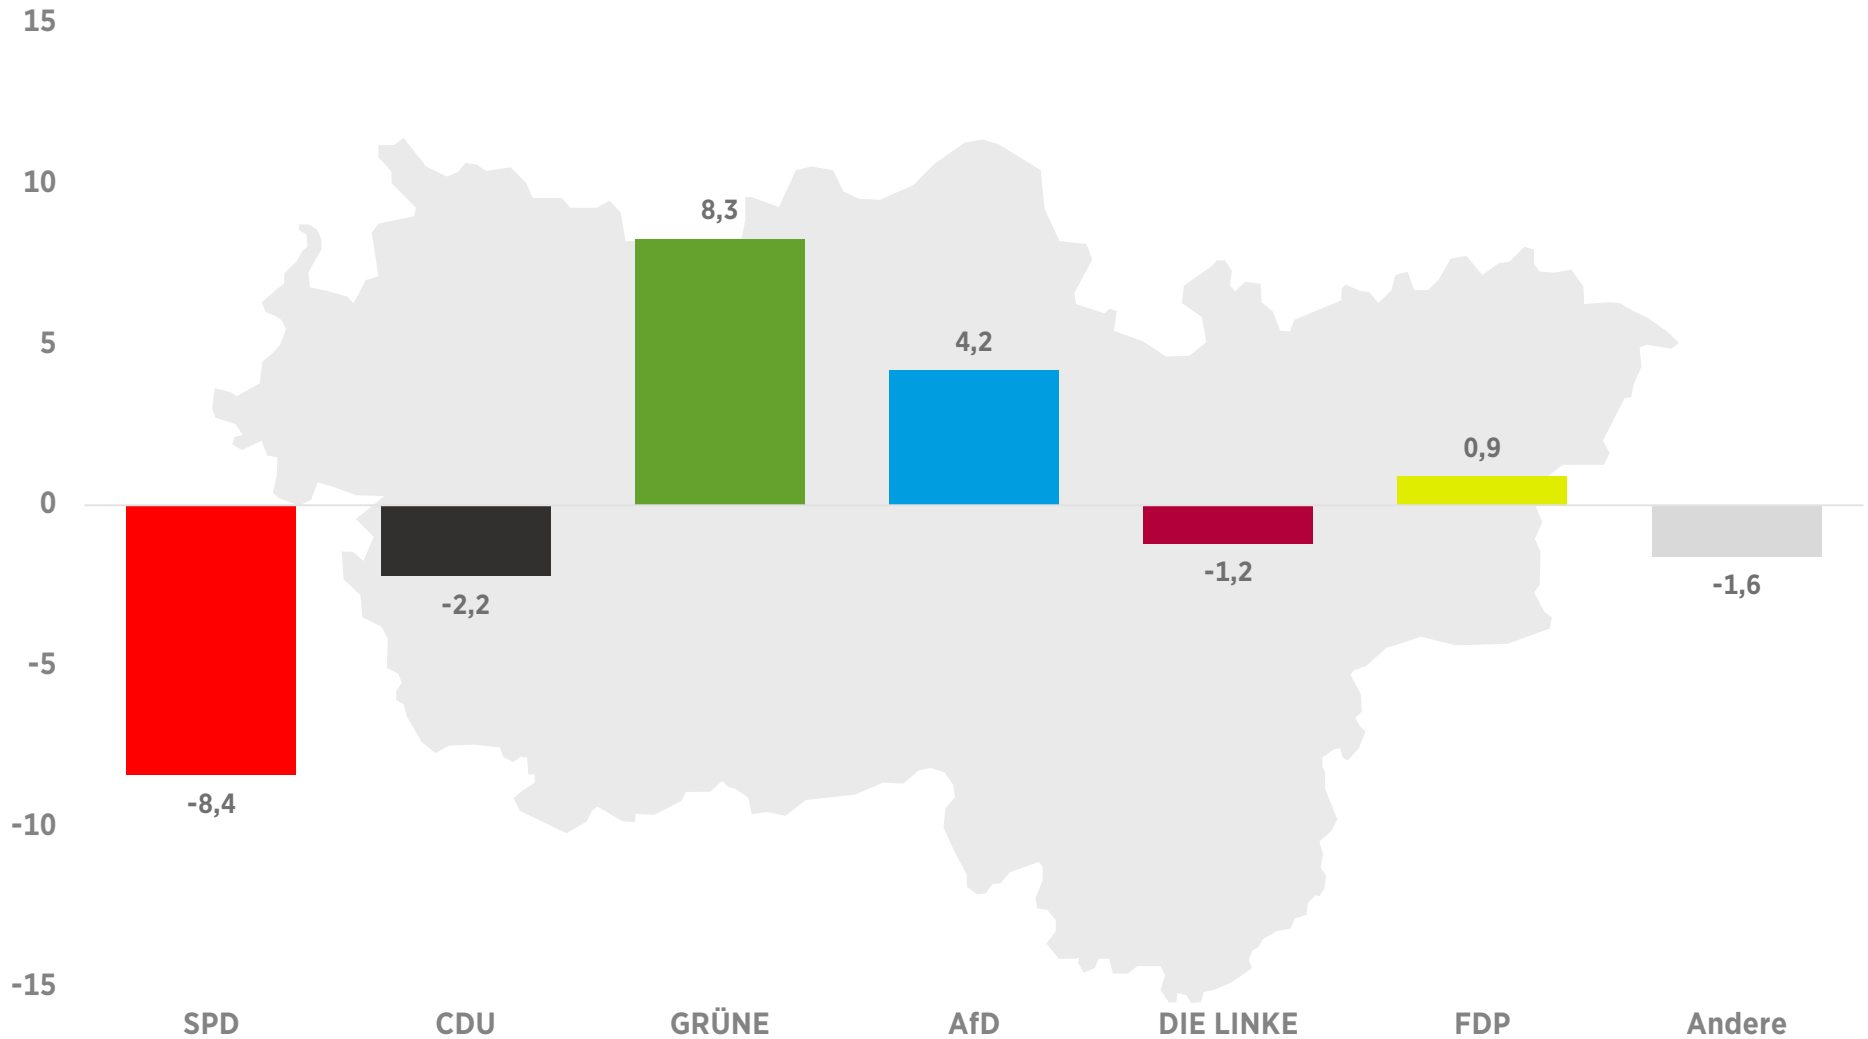

# Kommunalwahlen 2020 – Metropole Ruhr Stimmen in %

Wahlen der Stadträte der kreisfreien Städte und Kreistage der Kreise

40

35

30

25

20

15

4,2

7,4

SPD

CDU

GRÜNE

AfD

DIE LINKE

FDP

# Kommunalwahlen 2020 – Metropole Ruhr **Gewinne/Verluste** in Prozentpunkten im Vergleich zu 2014

Wahlen der Stadträte der kreisfreien Städte und Kreistage der Kreise