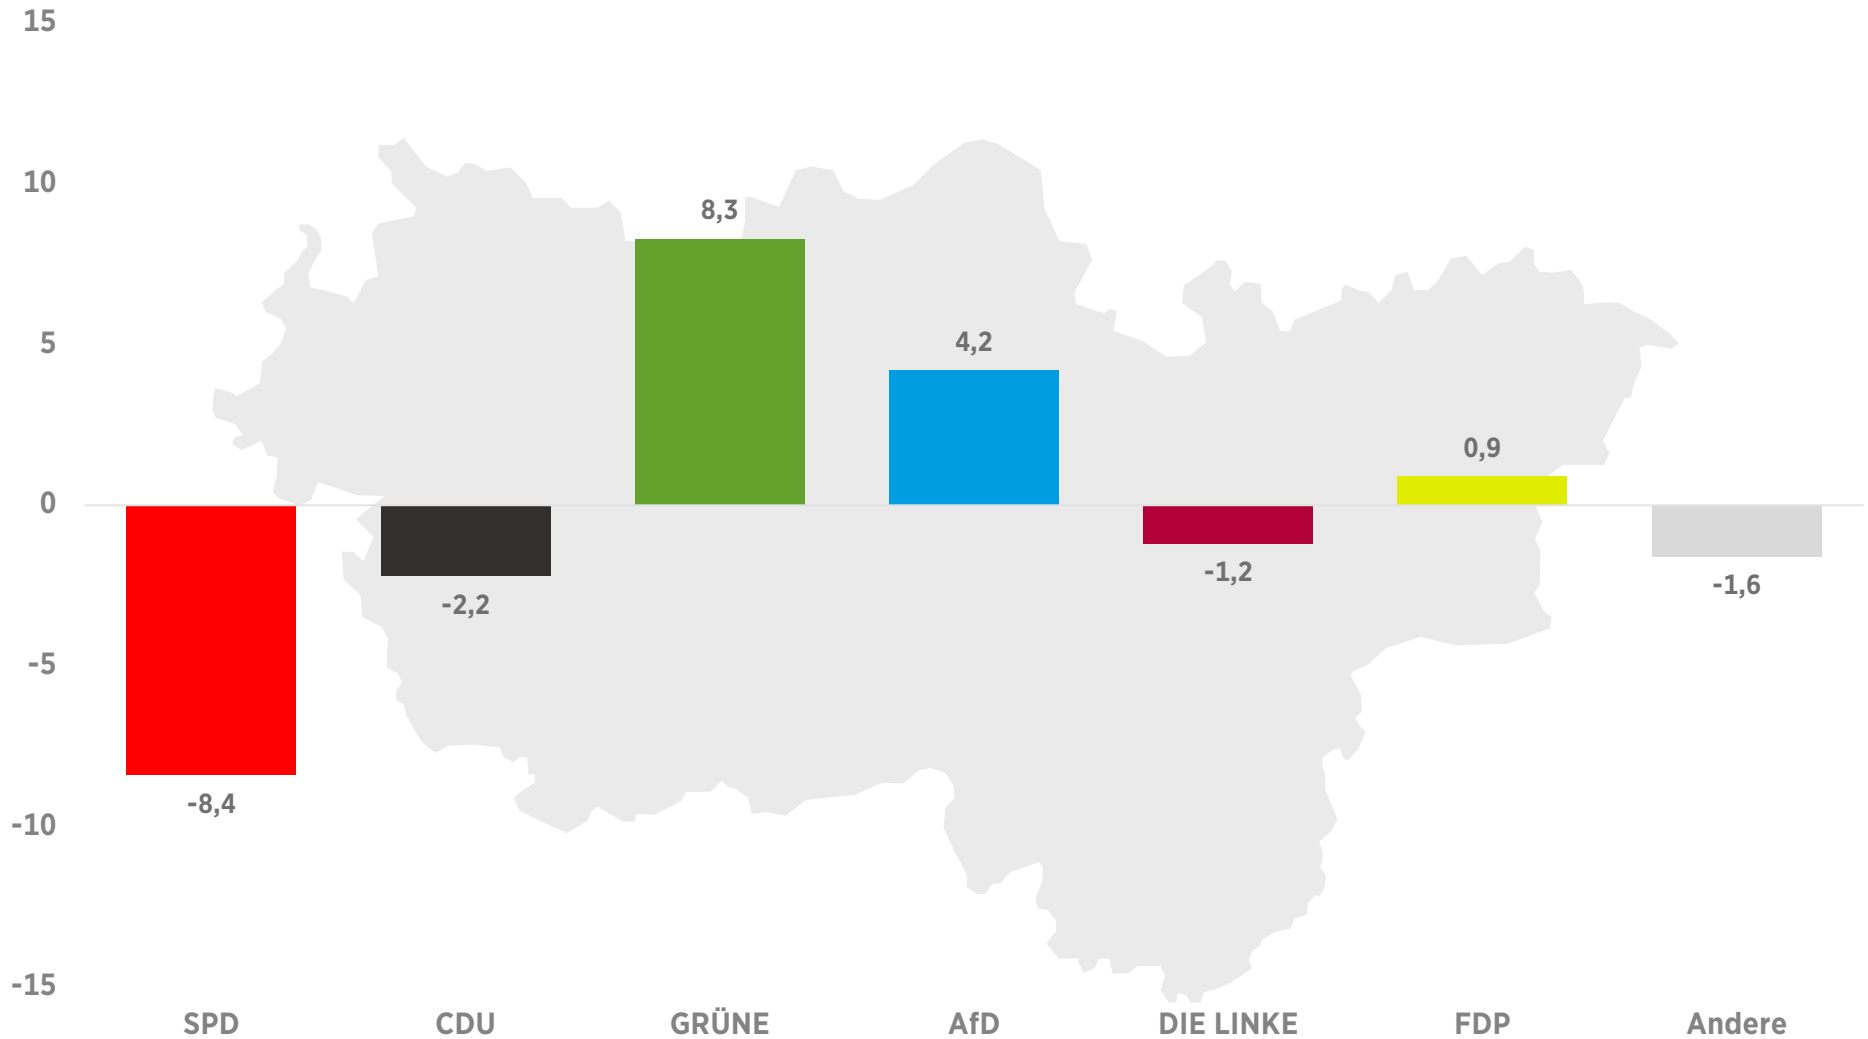

Kommunalwahlen 2020 – Metropole Ruhr Stimmen in %

Wahlen der Stadträte der kreisfreien Städte und Kreistage der Kreise

40

35

30

25

20

15

4,2

7,4

SPD

CDU

GRÜNE

AfD

DIE LINKE

FDP

Andere

Kommunalwahlen 2020 – Metropole Ruhr **Gewinne/Verluste** in Prozentpunkten im Vergleich zu 2014

Wahlen der Stadträte der kreisfreien Städte und Kreistage der Kreise

Kommunalwahlen 2020 – Wahlergebnisse 1948 – 2020 in %

Wahlen der Stadträte der kreisfreien Städte und Kreistage der Kreise