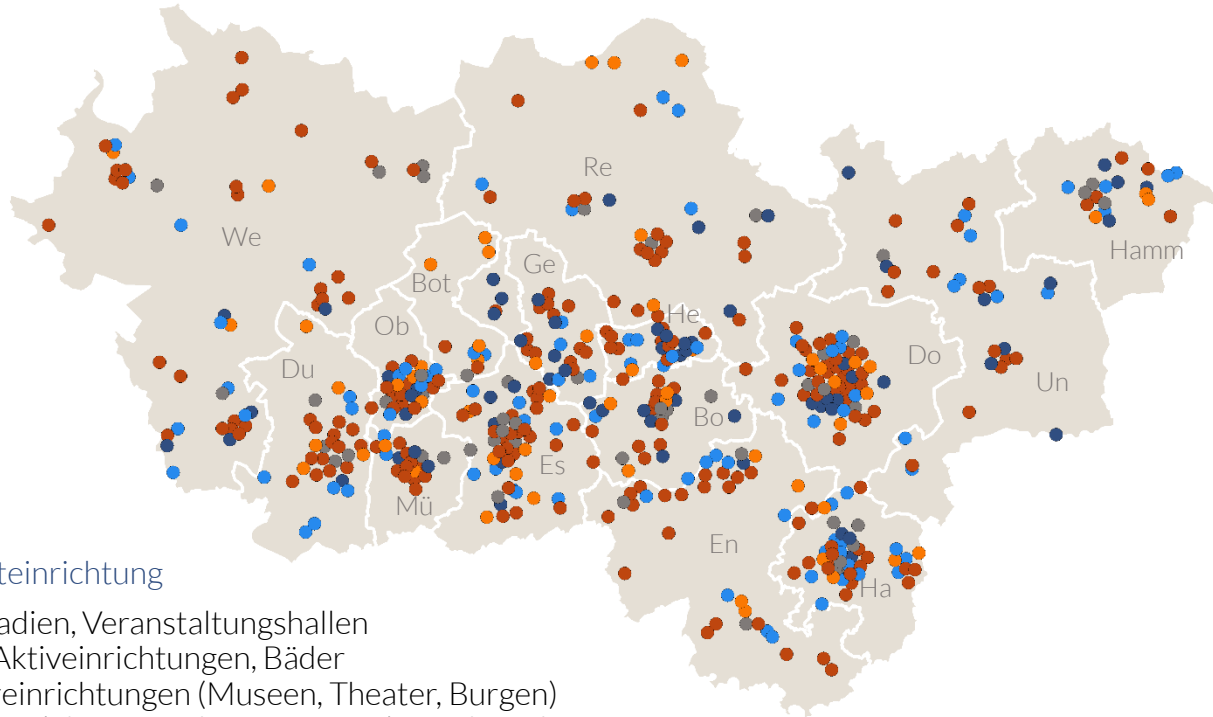

513 relevante Freizeiteinrichtungen im Ruhrgebiet

Art der Freizeiteinrichtung

- 74 Sportstadien, Veranstaltungshallen
- 99 Sport-/Aktiveinrichtungen, Bäder
- 231 Kultureinrichtungen (Museen, Theater, Burgen)
- 58 Freizeit/Erlebniseinrichtungen, Ausflugsschiffahrt, Zoos
- 51 Sonstige Einrichtungen (inkl. Shoppingcenter/Gastromeilen)