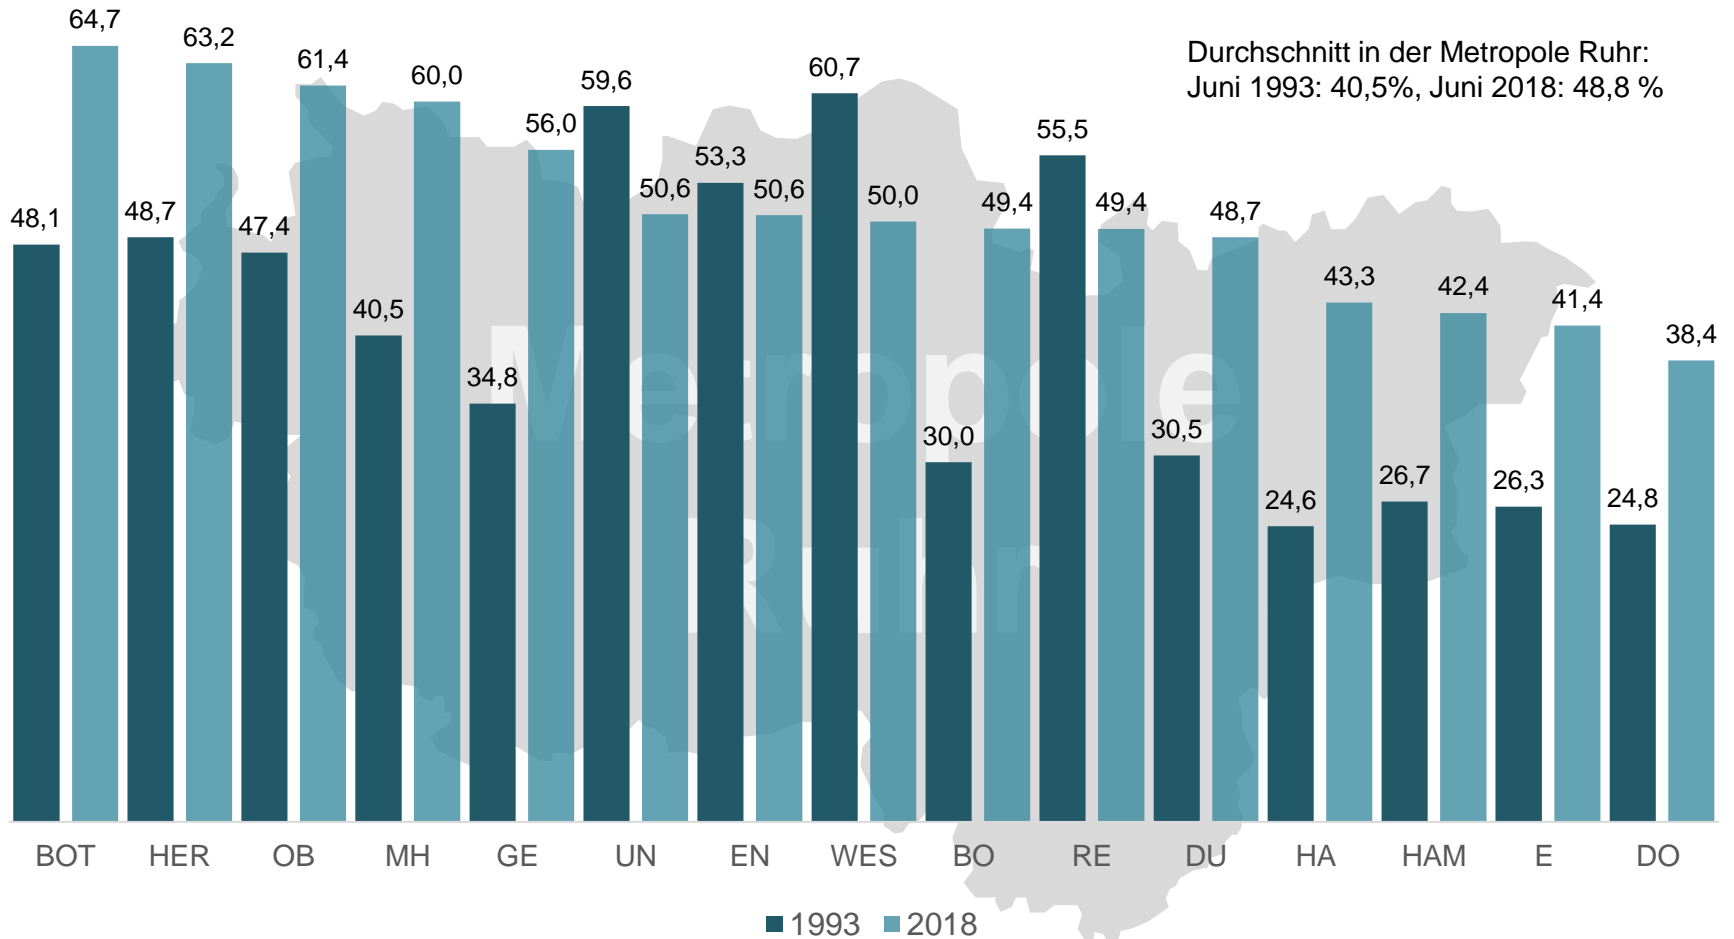

Anteil der Auspendler an den SV-Beschäftigten am Wohnort (Auspendlerquote) Juni 1993 und Juni 2018 – in Prozent –

Bearbeitung: Regionalstatistik Ruhr, Quelle: Bundesagentur für Arbeit